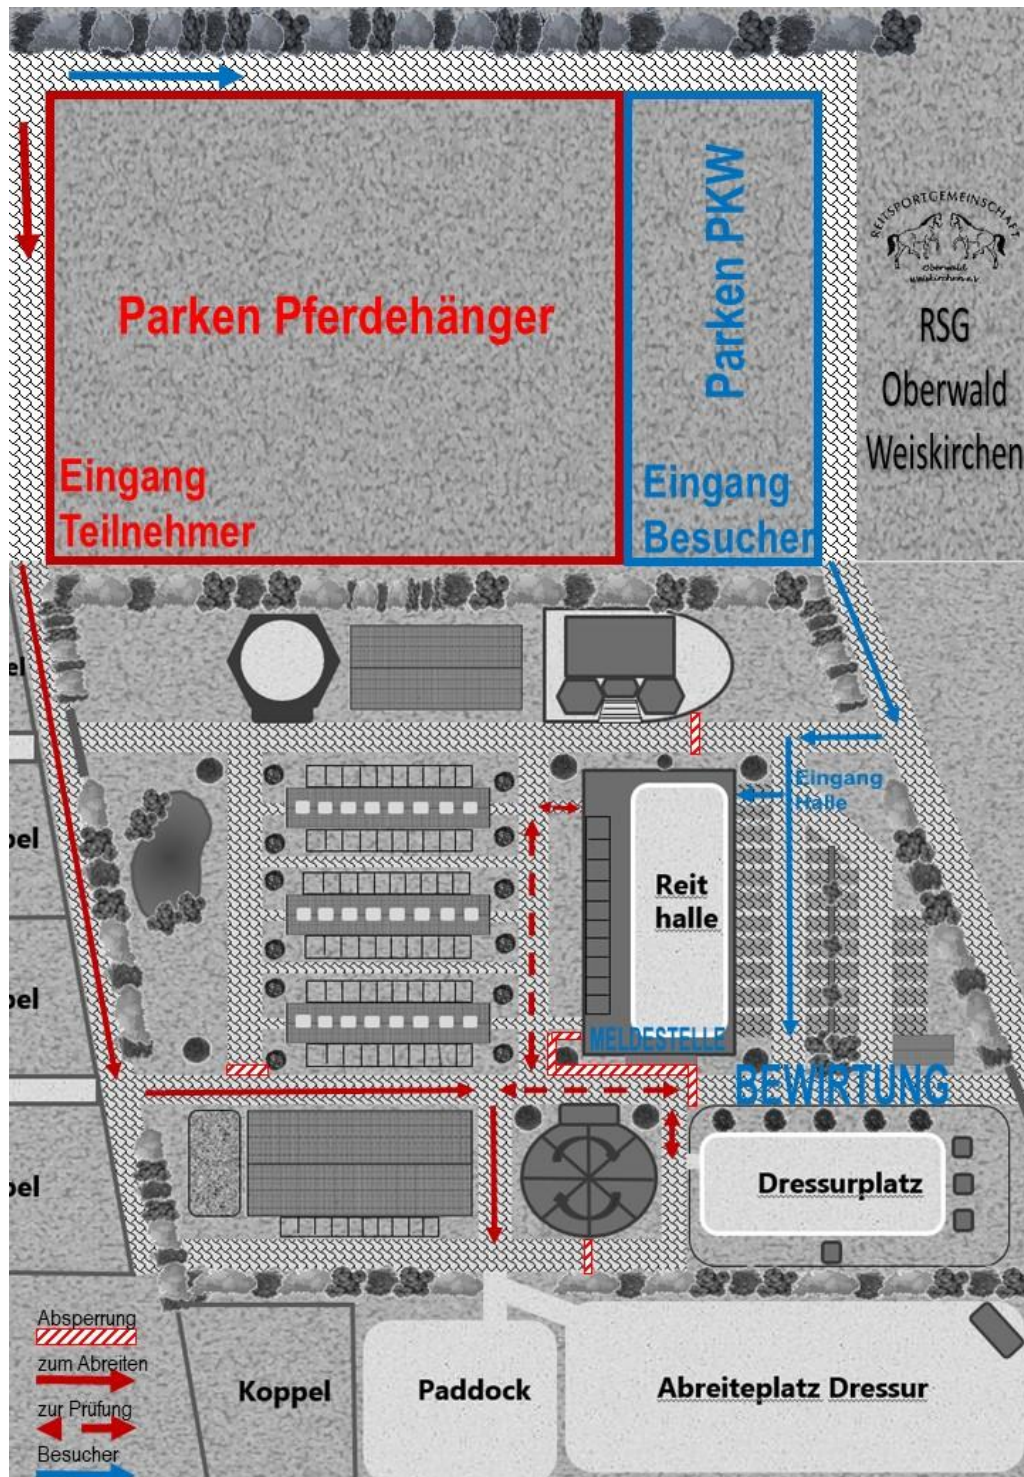

Bitte beachten Sie die Beschilderung sowie den nachstehenden Lageplan.

Nachstehend einige Informationen zu unserem Turnierablauf:

Öffnung der Meldestelle:

Donnerstag	14.09.2023	17:00 bis 18:30 Uhr
Freitag, Samstag, Sonntag	15./16./17.09.2023	jeweils 1/2 Stunde vor der ersten Prüfung bis Schluss