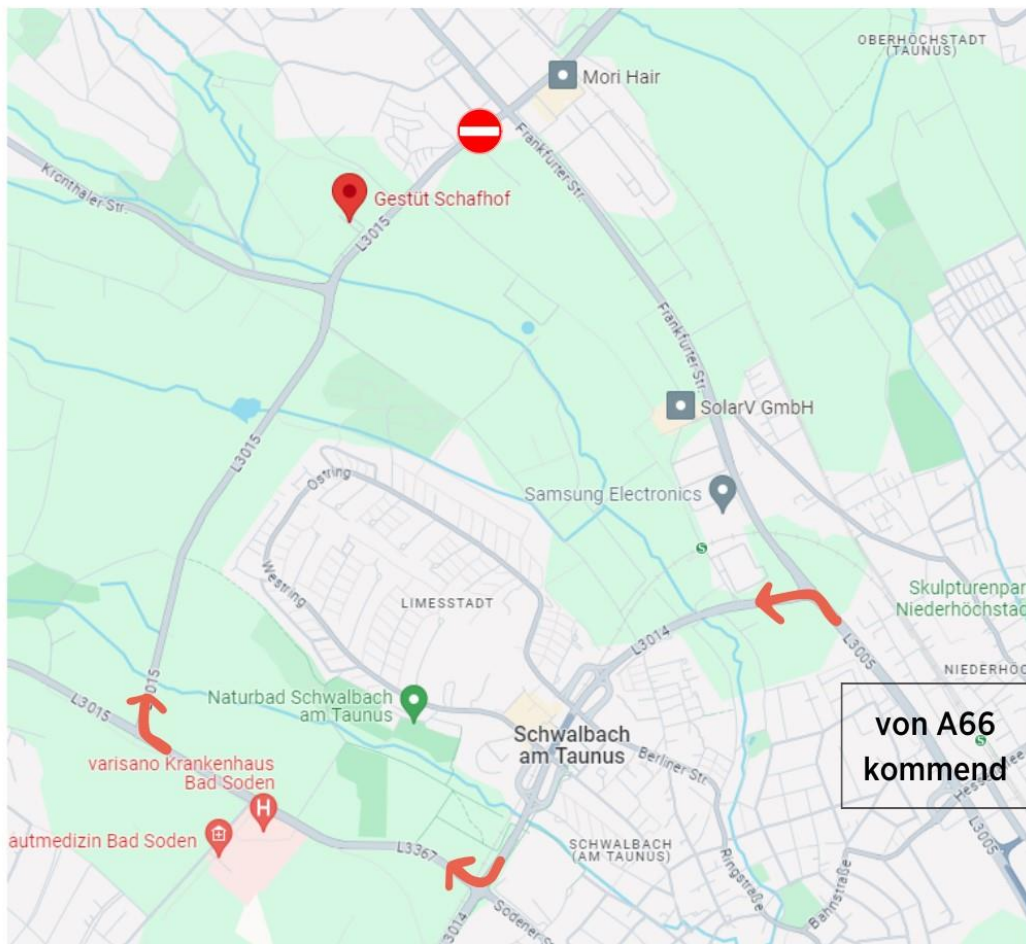

Achtung: Straßensperrung

Die Zufahrt über die L3015 aus Richtung Kronberg kommend ist gesperrt.

Von der A66/Eschborn kommend, bitte ausweichen über Schwalbach.