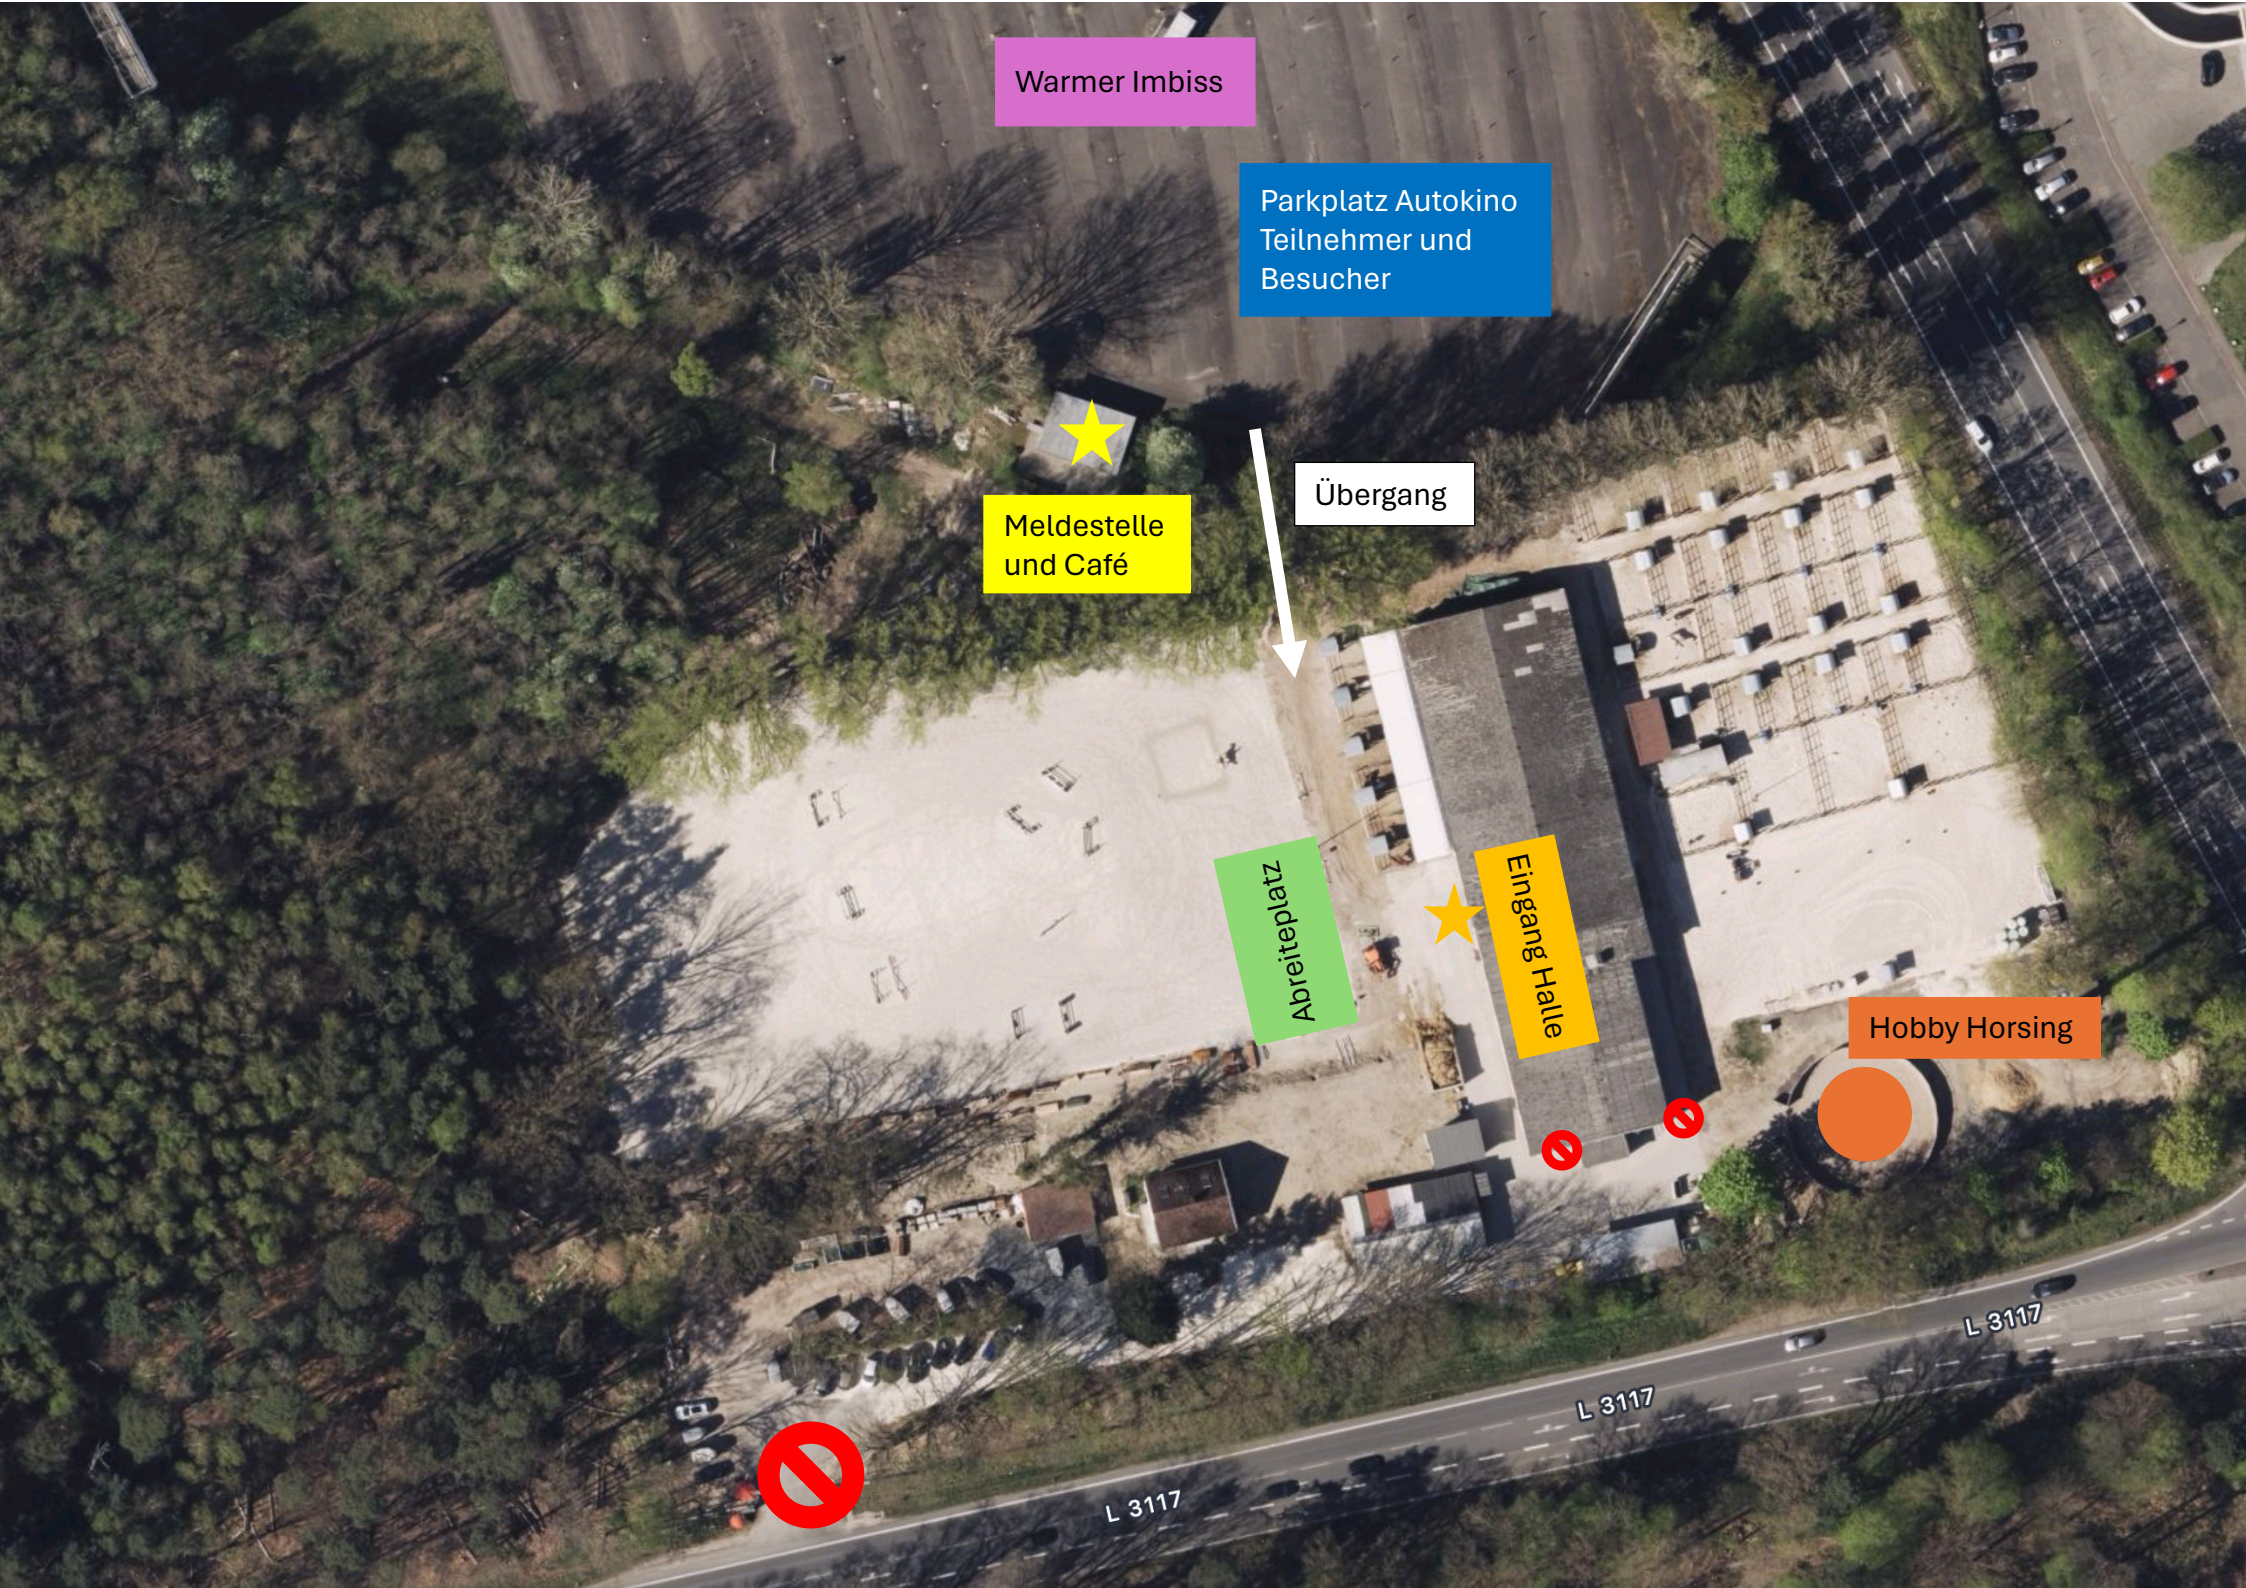

Warmer Imbiss

Parkplatz Autokino  
Teilnehmer und  
Besucher

Meldestelle  
und Café

Übergang

Abreiteplatz

Eingang Halle

Hobby Horsing

L 3117

L 3117

L 3117

Parkplatz Teilnehmer und Besucher

Autokino Gravenbruch

Navi Adresse:  
Außenliegend Autokino,  
63263 Neu-Isenburg

**KEINE Zufahrt über den Hof!**

Einfahrt Parkplatz  
Autokino

Esso Tankstelle

Autokino  
Gravenbruch

Kempinski Hotel

Übergang zum Hof

Keine Zufahrt für  
Besucher oder Teilnehmer

661

L 3313

L 3117

L 3117