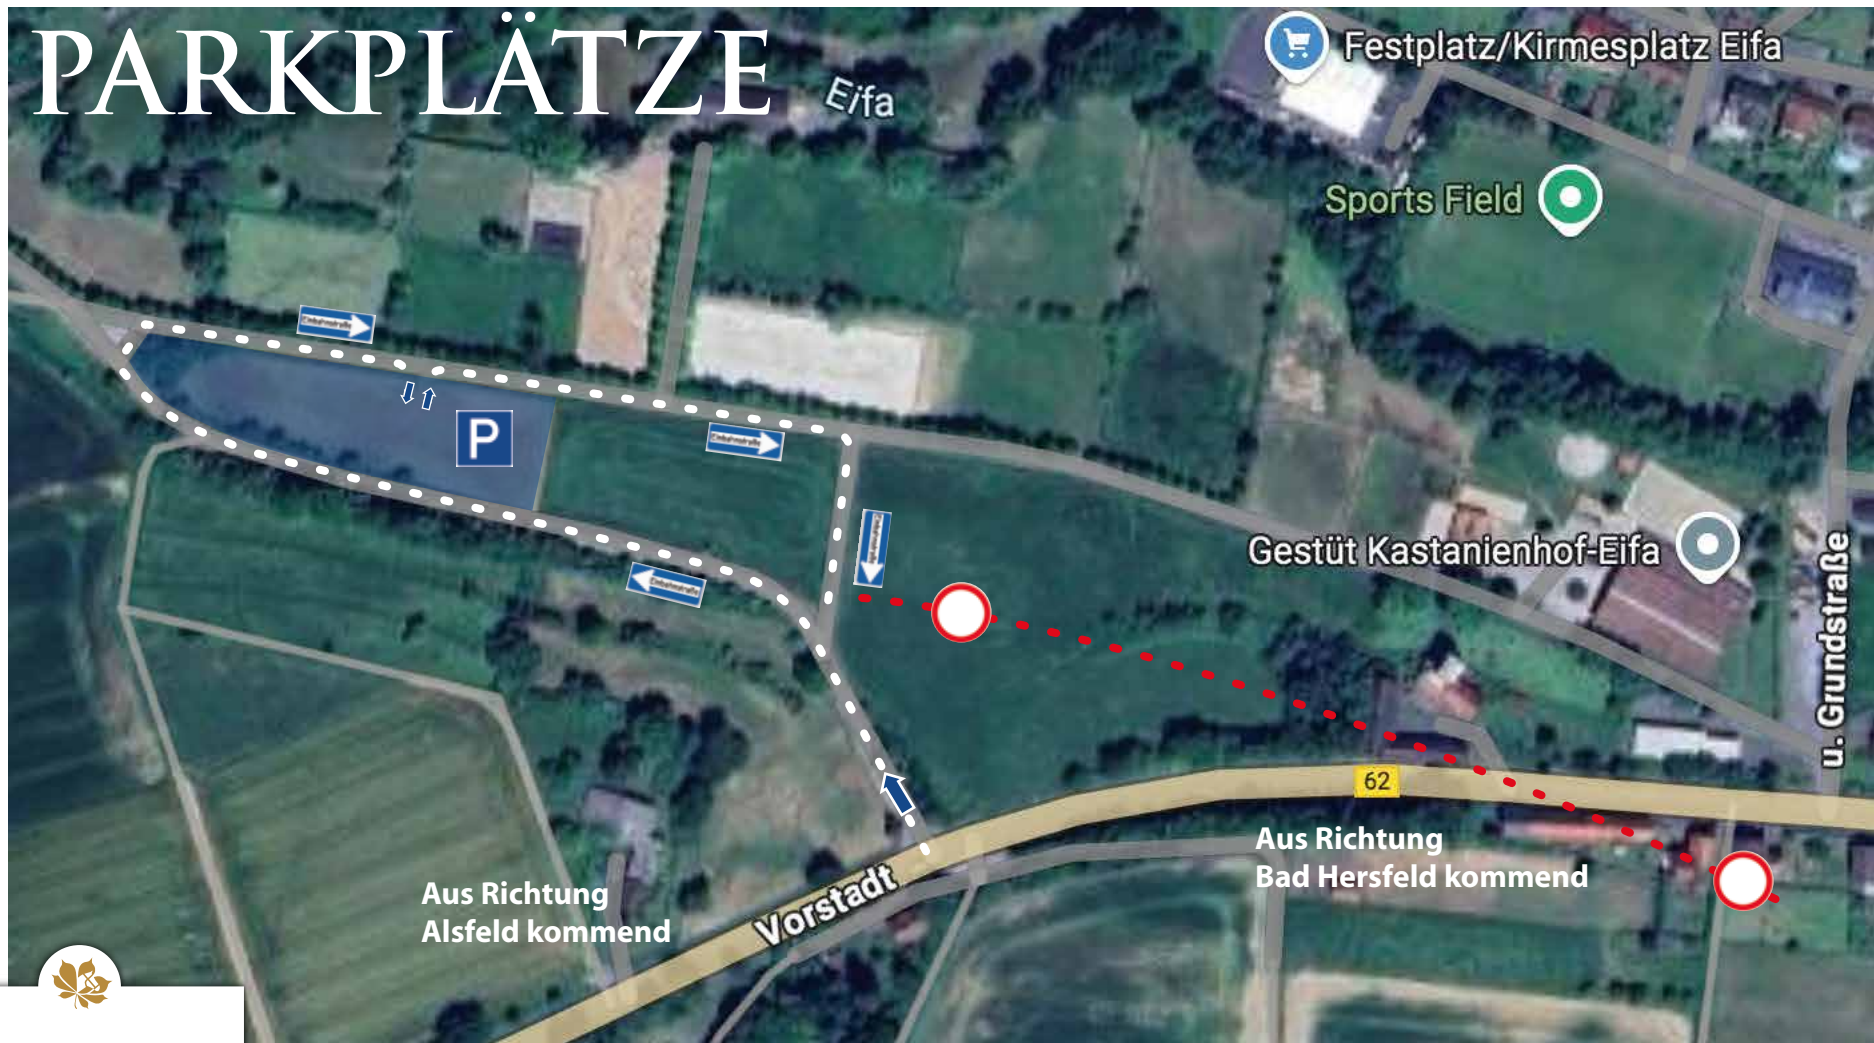

PARKPLÄTZE

ADRESSE

Kastanienhof Eifa
Untere Grundstraße 3
36304 Alsfeld-Eifa

Liebe Teilnehmer, bitte folgt der Beschilderung vor Ort.

Die Durchfahrt des Schotterwegs von der Reithalle zum Turnierplatz ist aus organisatorischen Gründen nicht möglich.

Aus Richtung Alsfeld kommend, bitte die erste Möglichkeit links nehmen (noch vor dem Ortsschild).

Aus Richtung Bad Hersfeld kommend, bitte komplett durch die Ortschaft in Richtung Alsfeld fahren.
Nach dem Ortsschild Ortsausgang Eifa, rechts einfahren.