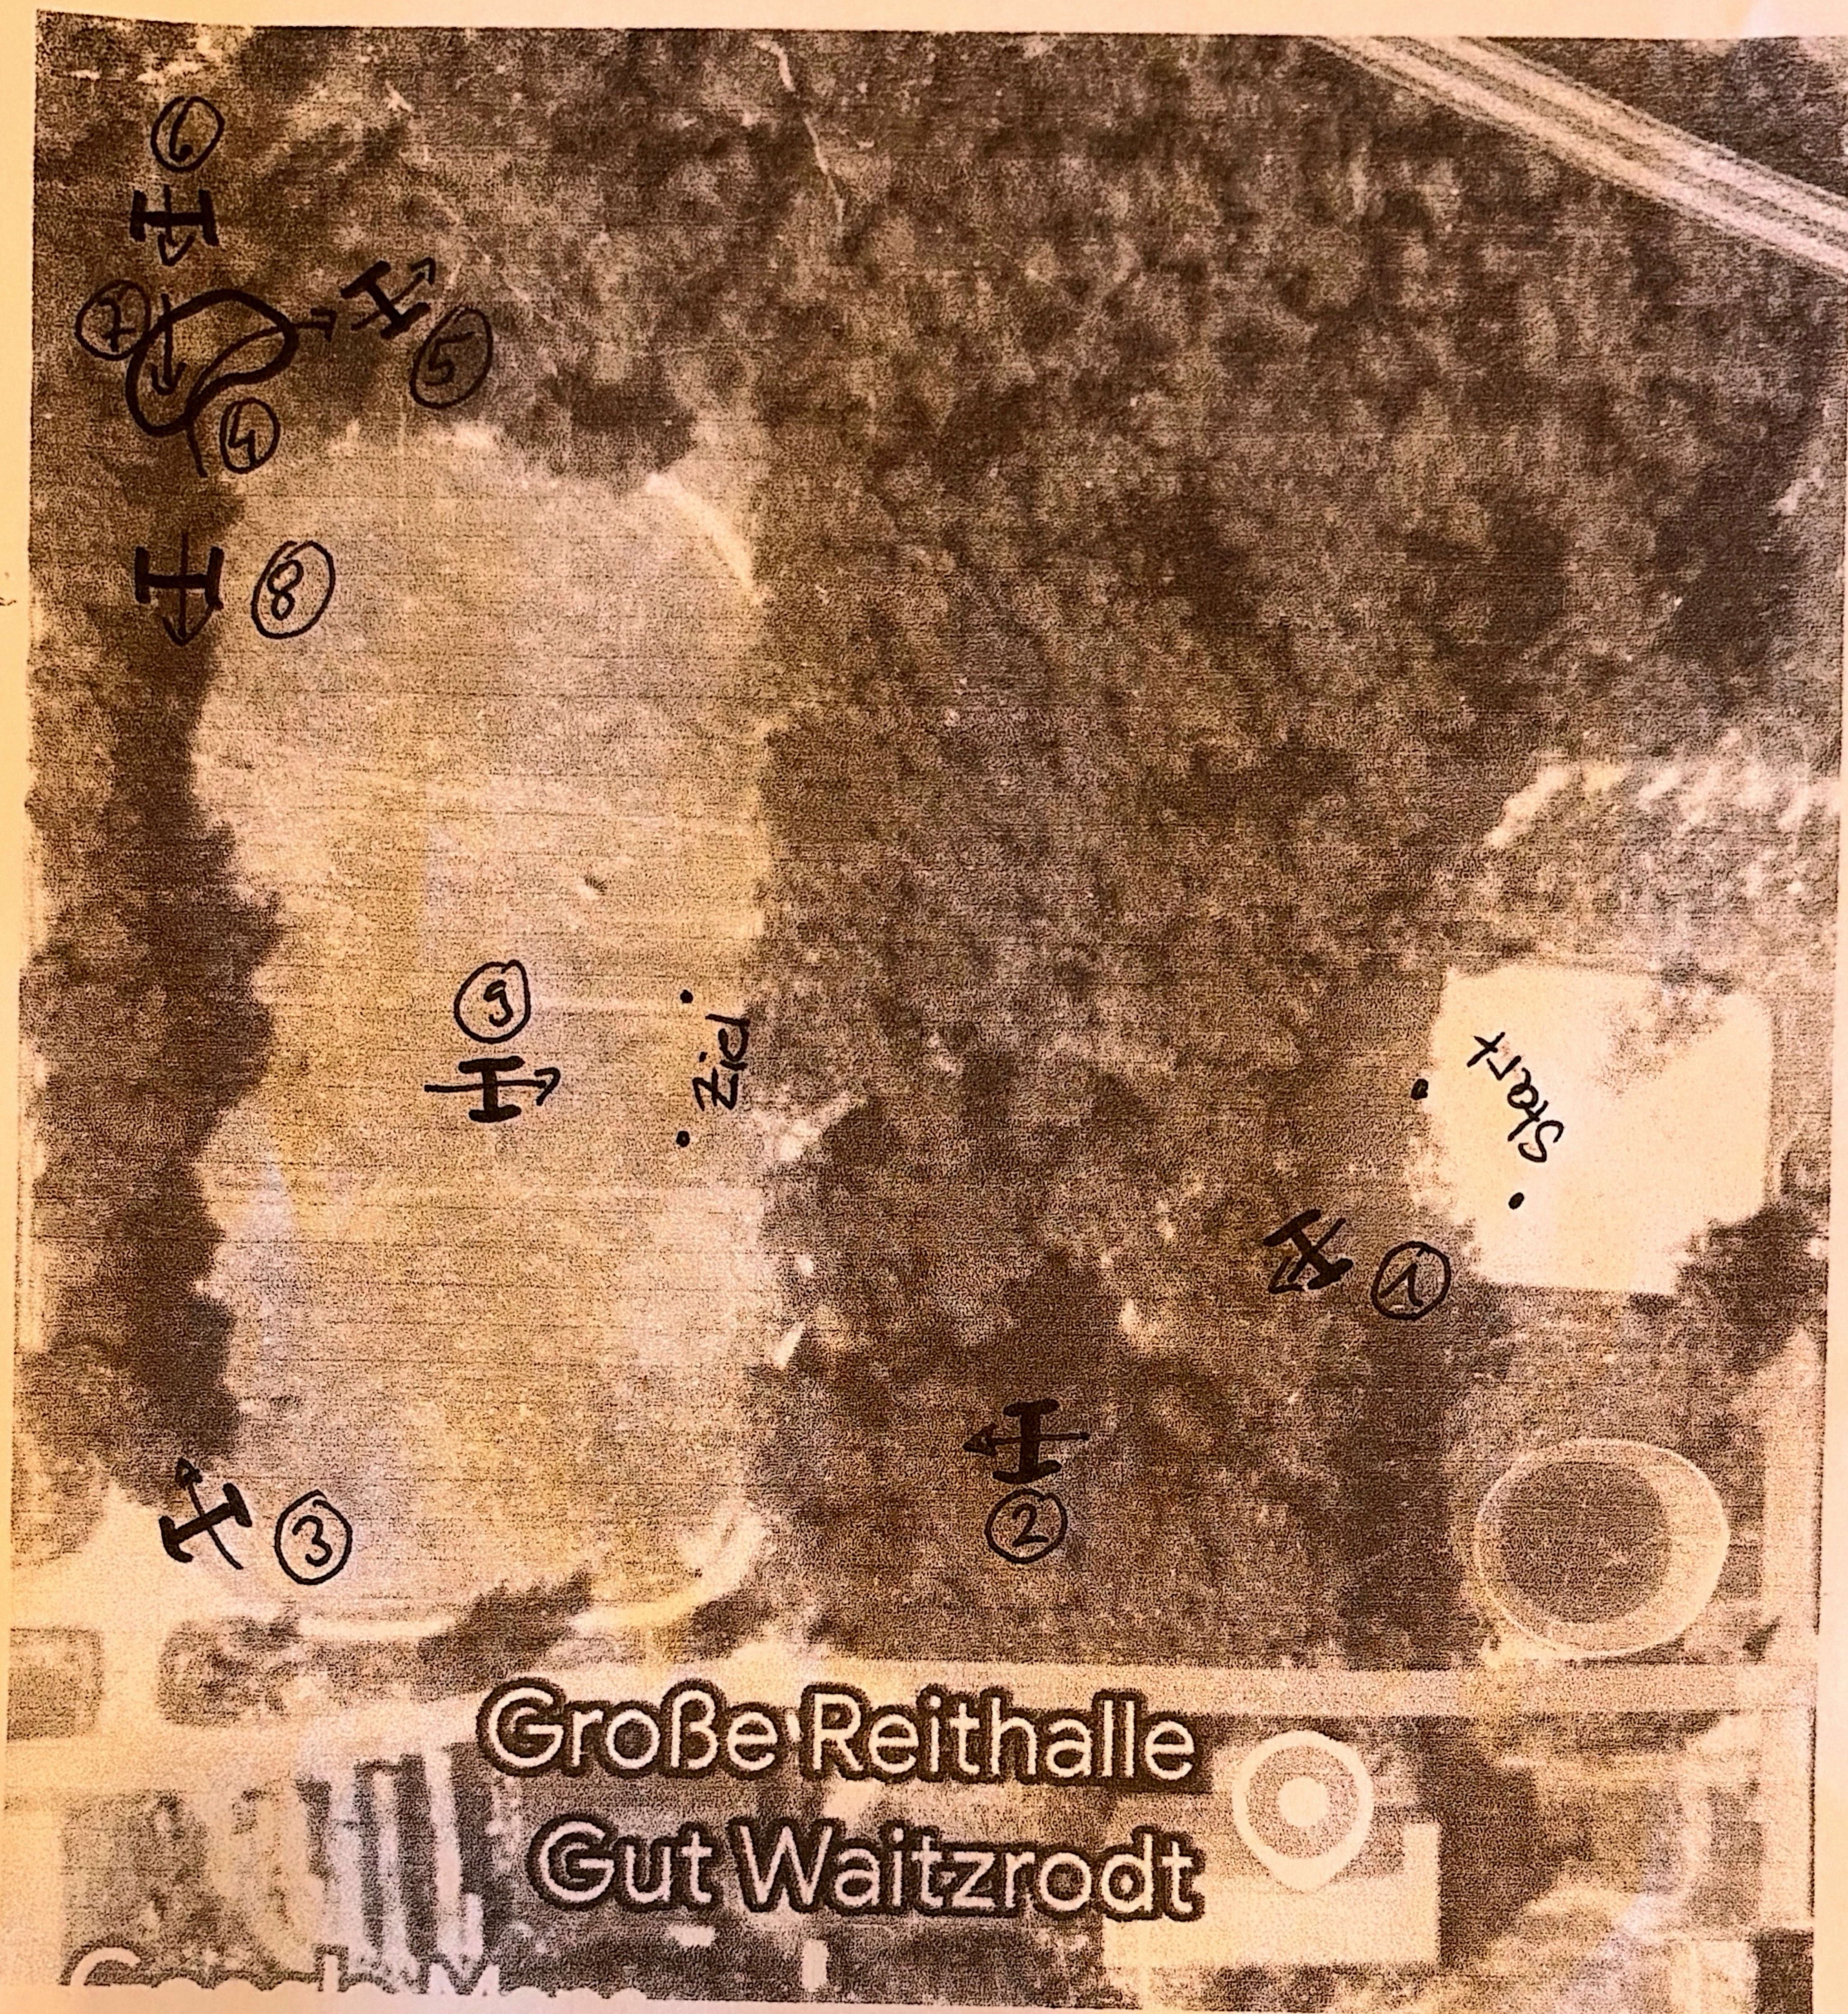

Gelände 60cm

1 Strolchrick

5 weiße Hecke

2 Baum im Wald

6 Dach

3 Lärchenstamm

7 Wasser

4 Wasser

8 Schweinerücken

9 Sleepy Joe

Geländereiter WB

1 kleiner Baumstamm
2 Bleistift
3 weiße Hecke
4 Rabbe

5 Wasser
6 Dach
7 kleine Hecke