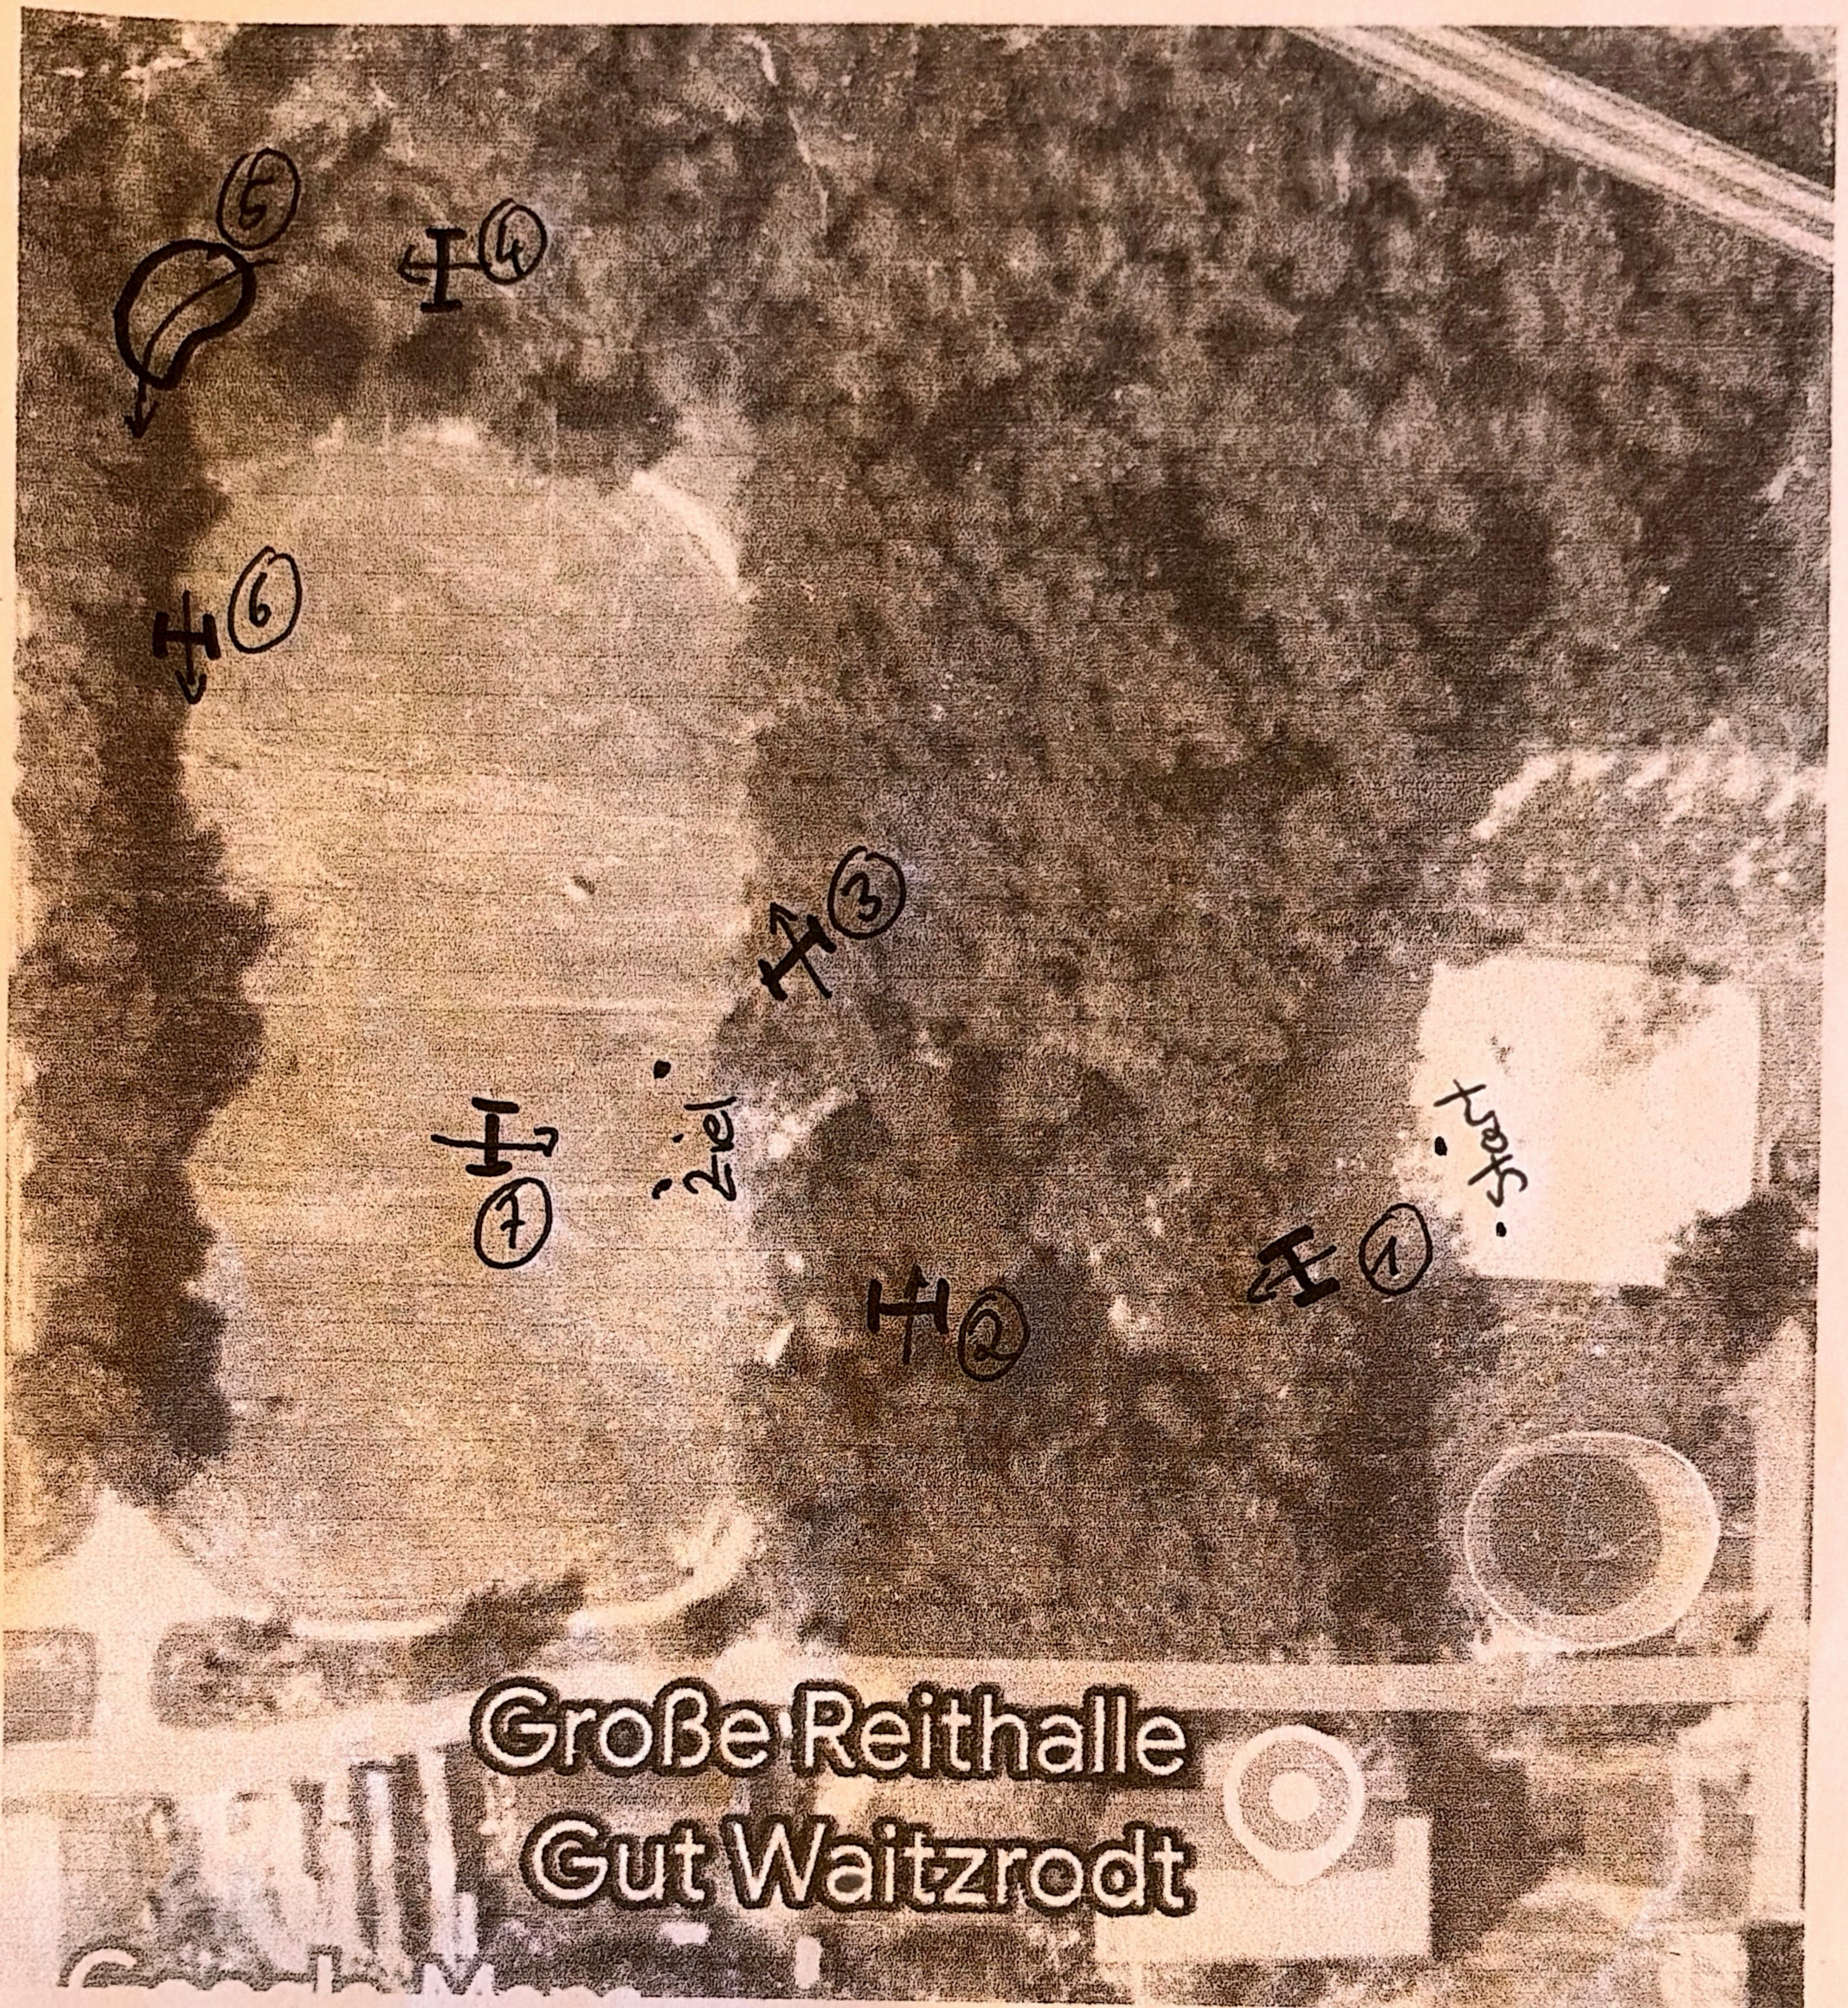

Gelände 60cm

1 Strolchrick

5 weiße Hecke

2 Baum im Wald

6 Dach

3 Lärchenstamm

7 Wasser

4 Wasser

8 Schweinerücken

9 Sleepy Joe

Geländereiter WB

1 kleiner Baumstamm
2 Bleistift
3 weiße Hecke
4 Rabbe

5 Wasser
6 Dach
7 kleine Hecke