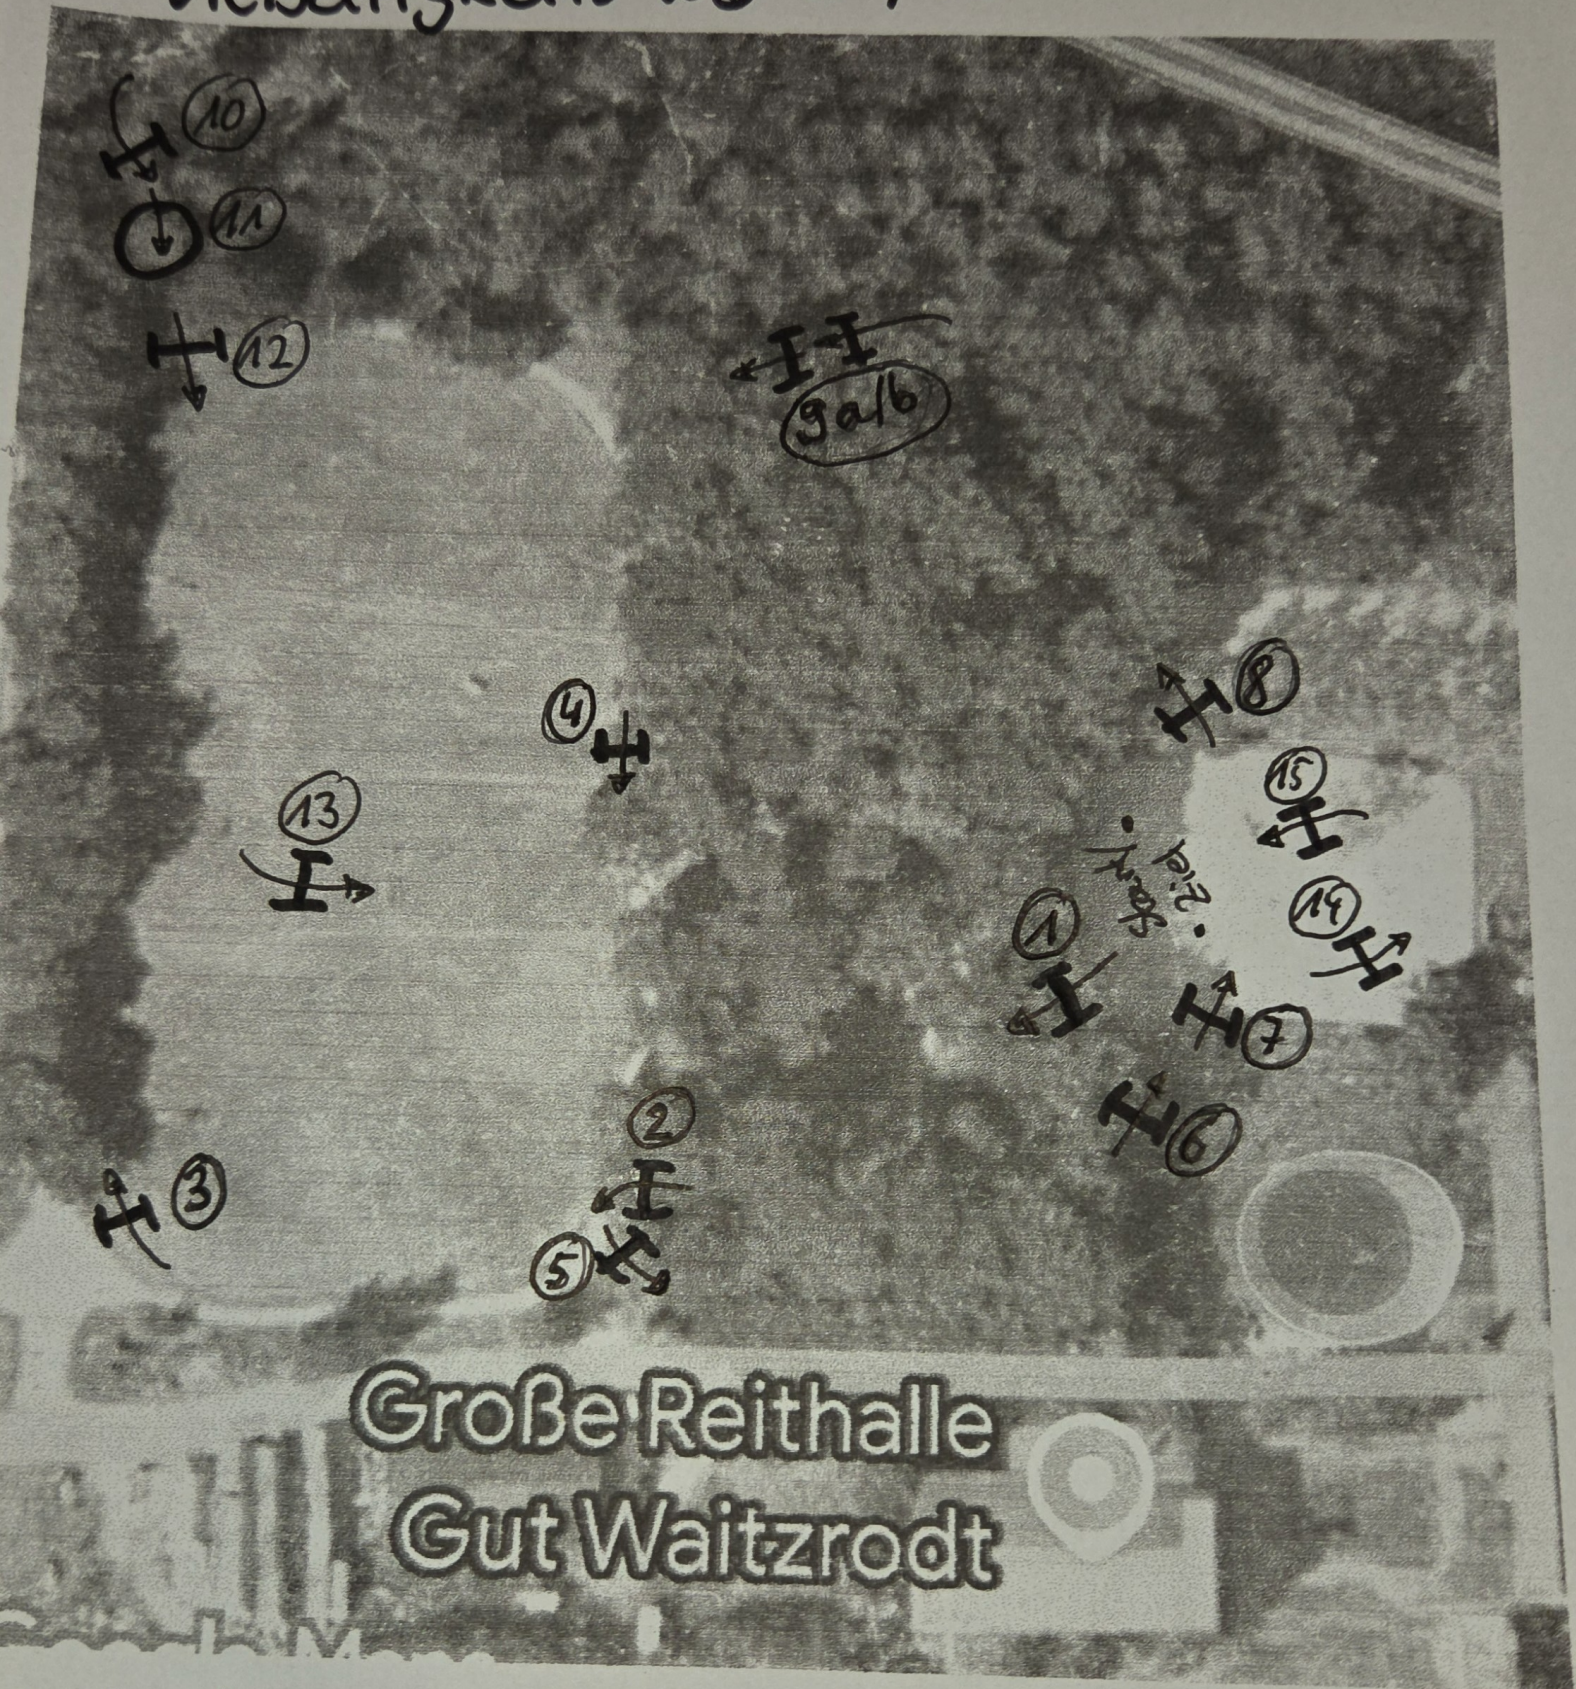

Gelände
Vielseitigkeits WB E, 80cm

Strohriek
Baumstämme
Lärchenstamm
Halber Schweinerücken mit Hecke

8 Hecke
9a/b Wellenbahn
10 Weiße Planke
11 Lärchen