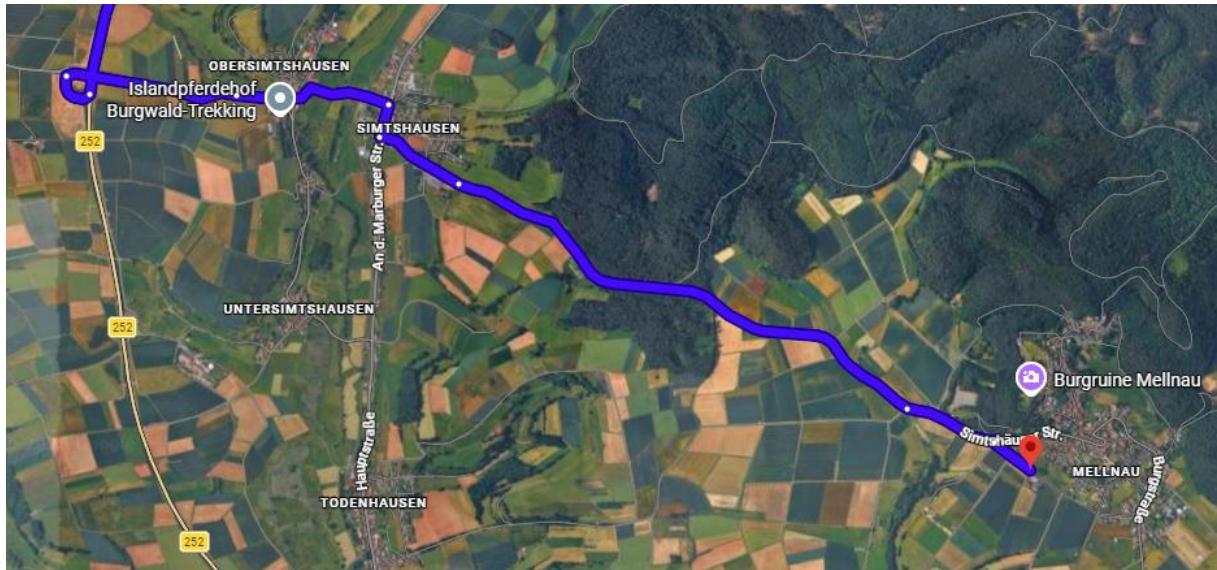

Kommend von B3: Marburg (Frankfurt / Gießen) oder Kirchhain (Stadtallendorf, Alsfeld)

B3 Richtung B62 verlassen, Abfahrt Richtung Göttingen, dort rechts der Hauptstraße folgen, nach 300m rechts abbiegen nach Unterrosophe, Weiterfahrt nach Oberrosophe und Mellau. Beschilderung folgen.

Kommend von Dillenburg / Frankenberg

B252 Richtung Niederasphe-Simtshausen verlassen. Am Kreisel die Ausfahrt Richtung Simtshausen, Am Ende der Straße rechts abbiegen, nach 200m Linkis abbiegen nach Mellau