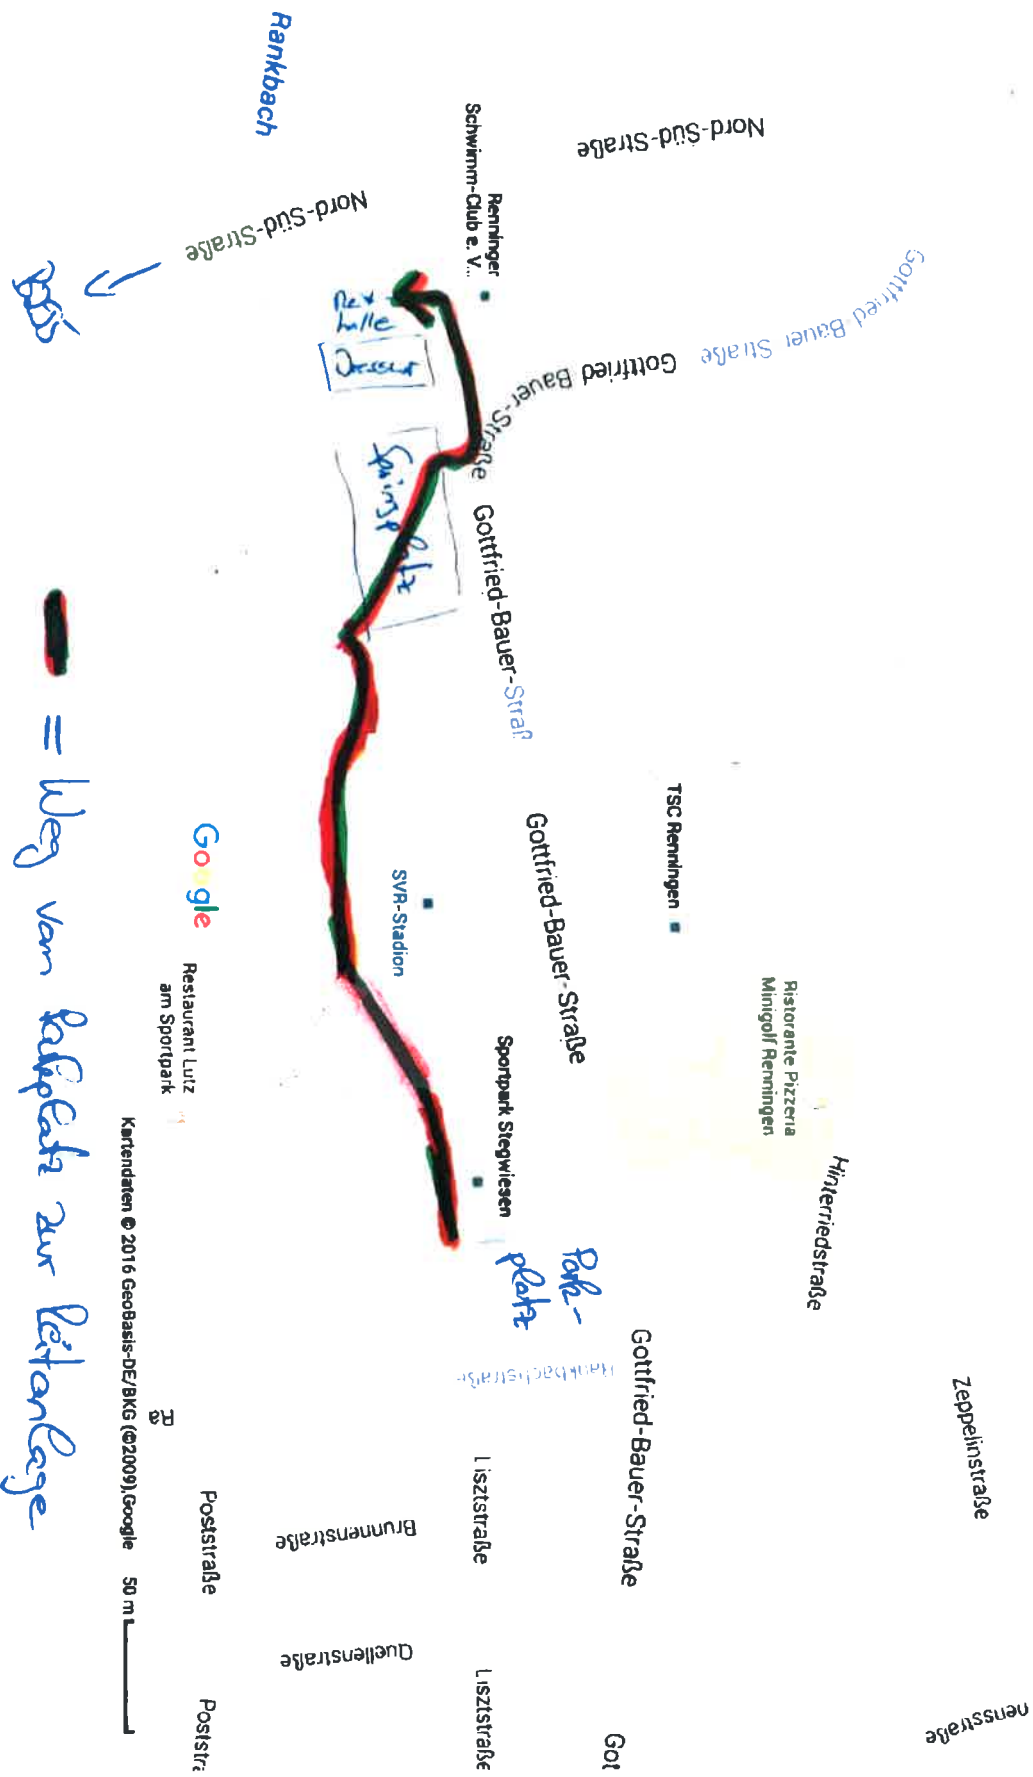

Google Maps Remningen

pass →
= Weg von Reihalle zur Leitanlage

Reihalle → Abdeckplatz
Dessau → Reihungsfeld für Dessau + Spinnen!!!