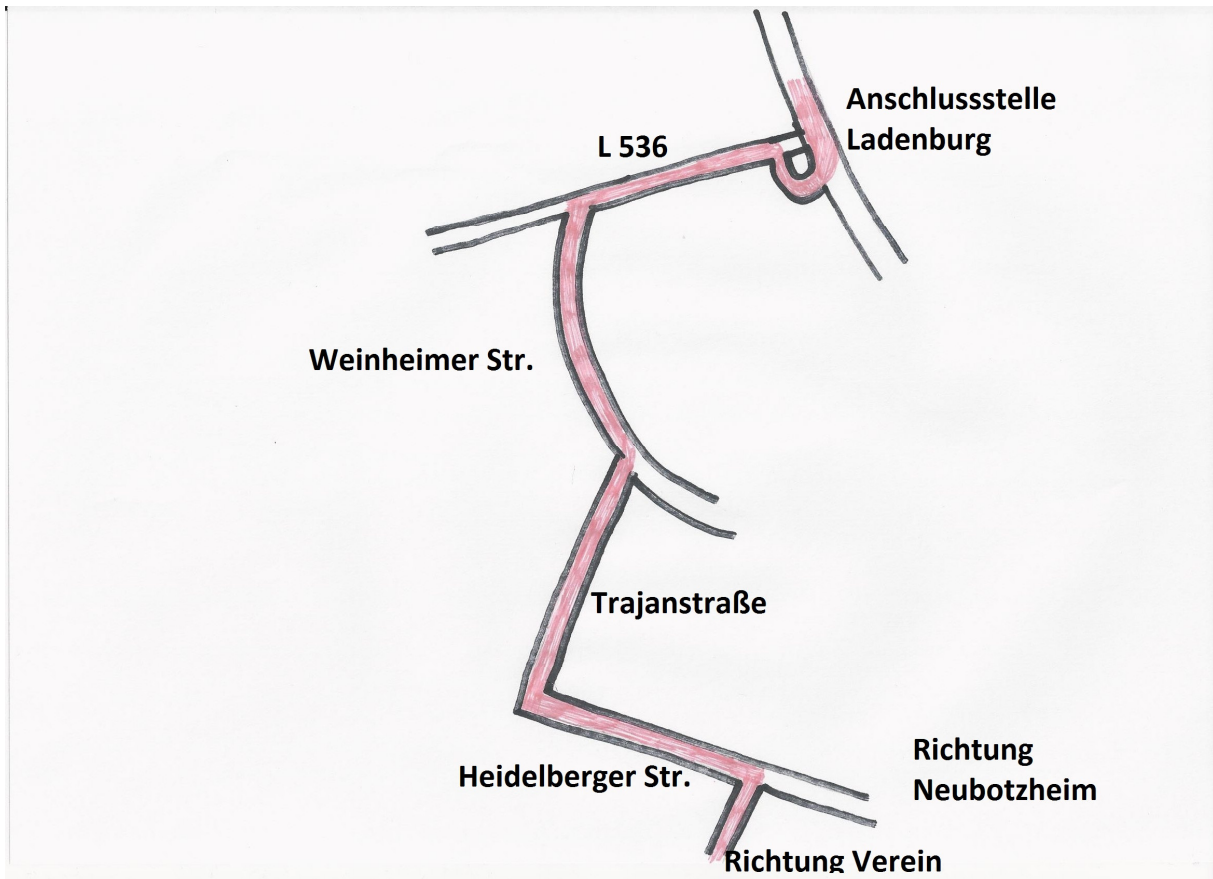

Anfahrt über A5 vom Süden kommend (Ausfahrt Dossenheim):

- Nach der Ausfahrt A5 Dossenheim: rechts abbiegen Richtung Dossenheim / Neubotzheim / Schwabenheimer Hof
- An der nächsten Kreuzung (ca 300m) wieder links, Richtung Neubotzheim, Schwabenheimer Hof
- Die nächste Möglichkeit rechts nach Neubotzheim, die „Durchfahrt-Verboten-Beschilderung“ gilt während unserem Turnier für Teilnehmer nicht (Genehmigung liegt uns vor)
- Durchfahren Sie Neubotzheim
- Nach ca. 800m vom Ortsausgang biegen Sie links ab zu unserer Reitanlage

Anfahrt über A5 vom Norden kommend
nur für Pkw mit Anhänger bis max. 3,5 Tonnen:

- Nach der Ausfahrt A5 Ladenburg links abbiegen auf L536 Richtung Ladenburg
- Nächste Ausfahrt links abbiegen Richtung Ladenburg
- Nach ca. 1km rechts abbiegen auf Trajanstraße
- Nach ca. 500m links abbiegen auf Heidelberger Straße
- Nach der Brücke/Baustelle rechts abbiegen

Anfahrt über A5 vom Norden kommend für Lkw und Gespanne über 3,5 Tonnen:

- Nach der Ausfahrt A5 Dossenheim: links abbiegen Richtung Dossenheim / Neubotzheim / Schwabenheimer Hof
- An der nächsten Kreuzung (ca 300m) wieder links, Richtung Neubotzheim, Schwabenheimer Hof
- Die nächste Möglichkeit rechts nach Neubotzheim, die „Durchfahrt-Verboten-Beschilderung“ gilt während unserem Turnier für Teilnehmer nicht (Genehmigung liegt uns vor)
- Durchfahren Sie Neubotzheim
- Nach ca. 800m vom Ortsausgang biegen Sie links ab zu unserer Reitanlage