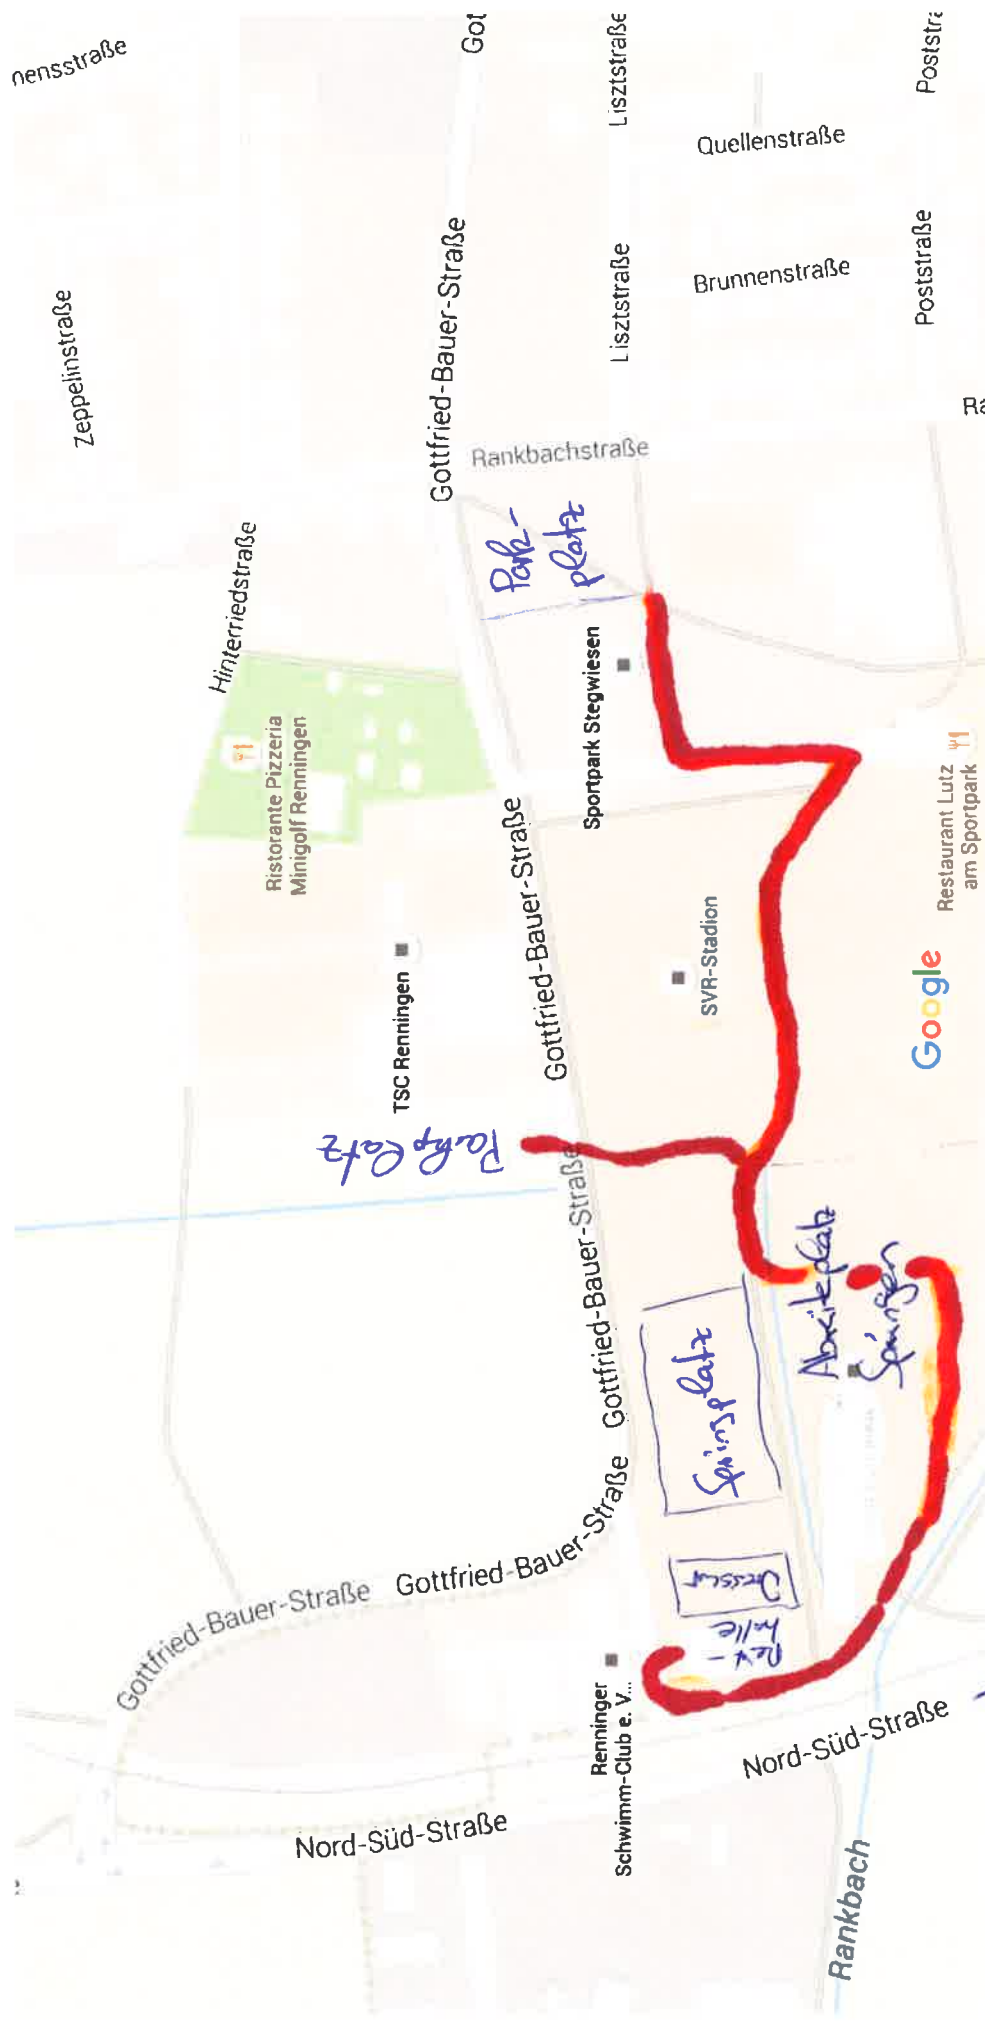

Google Maps Renningen

Kartendaten © 2016 GeoBasis-DE/BKG (©2009), Google 50 m

— = Weg vom Parkplatz zur Kitanlage