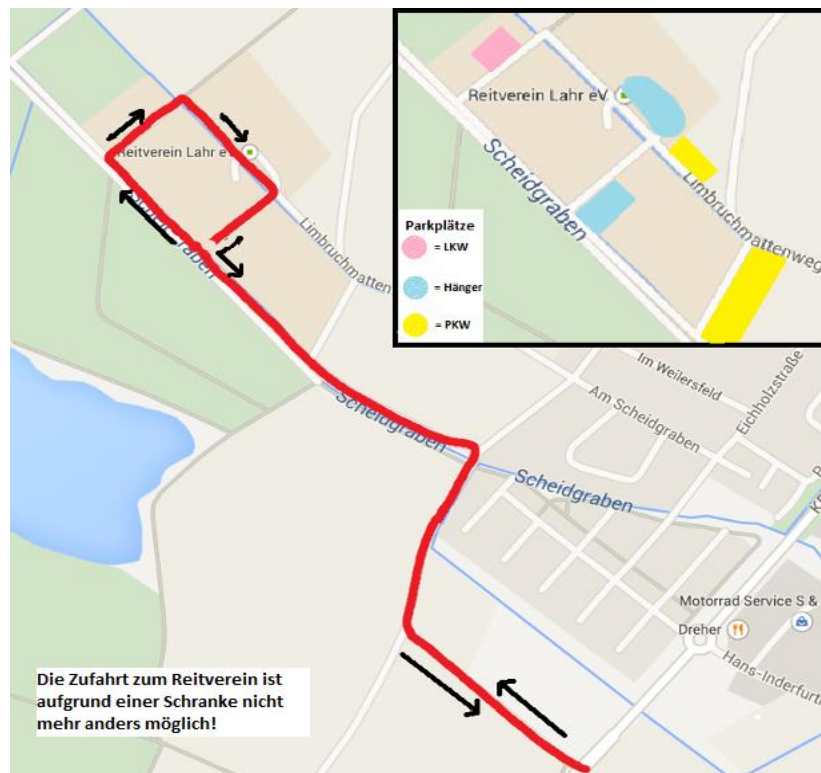

Telefon/numéro de téléphone:

0160-1719109

Anfahrt/Arrivée:

Ausschreibung genehmigt unter BV/PLS mit BW-Nr.: 43-011 vom 22.10.2017 in Lahr-Langenwinkel