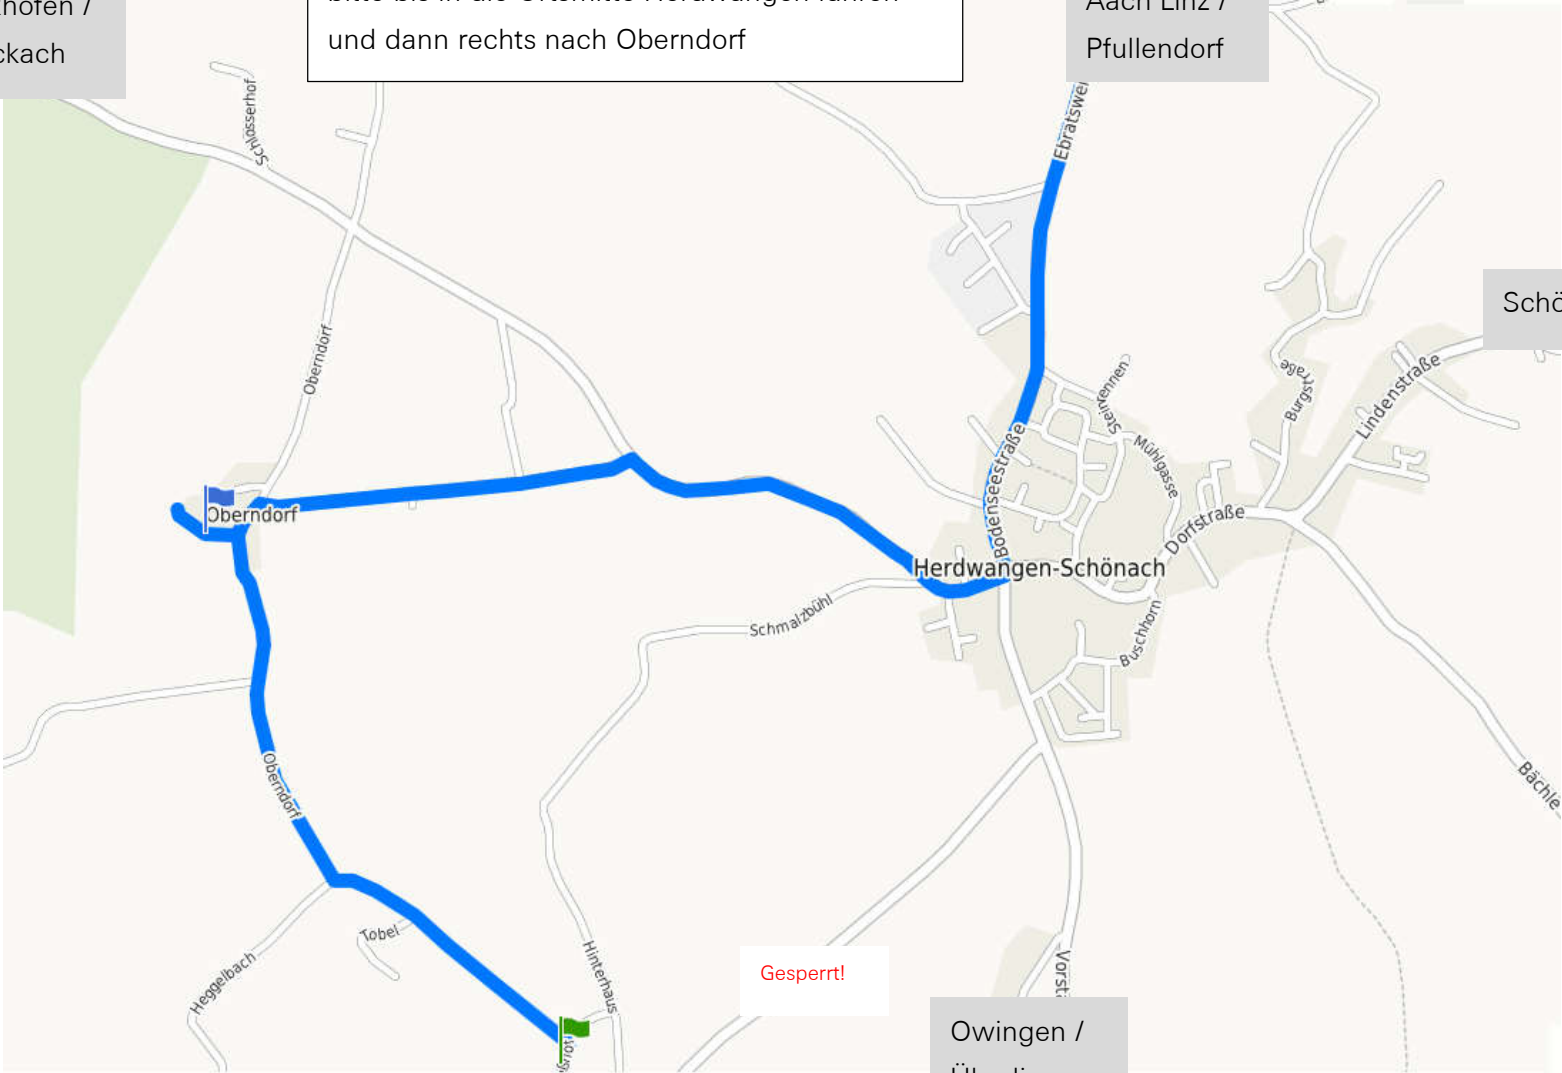

ACHTUNG! Zufahrt auf den Spießhof nur über Oberndorf möglich!

Lieber Teilnehmer/innen,

auf Grund einer Baustelle (Vollsperrung) zwischen Herdwangen – Waldsteig – Billafingen über unser Turnierwochenende ist die Zufahrt zum Spießhof nur über Oberndorf möglich!

Bitte haltet Ausschau nach den Schildern, die zum Turnier führen. Vielen Dank!

Kalkhofen /
Stockach

Aus Richtung Ach-Linz / Pfullendorf kommend,
bitte bis in die Ortsmitte Herdwangen fahren
und dann rechts nach Oberndorf

Ach Linz /
Pfullendorf

Schönach

Gesperrt!

Owingen /
Überlingen