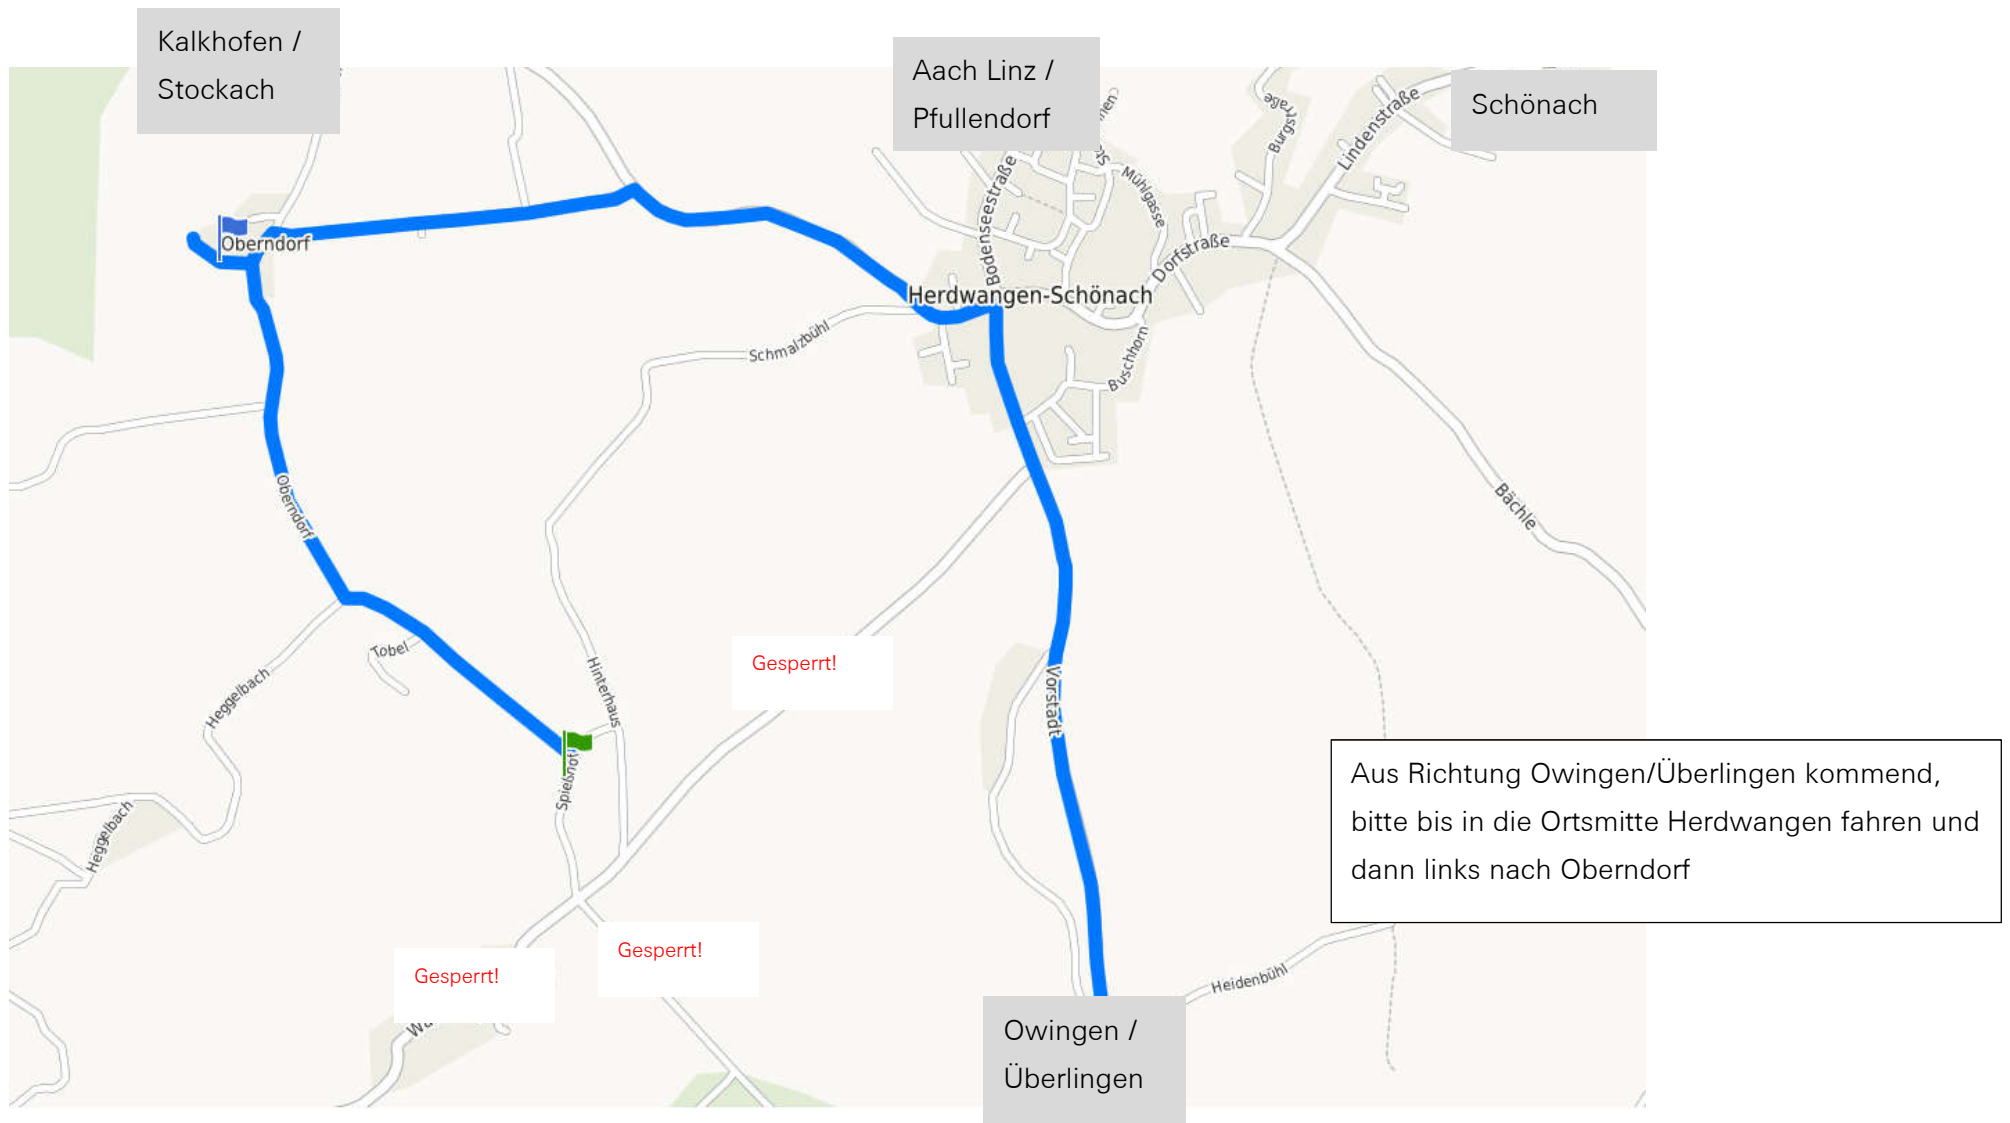

ACHTUNG! Zufahrt auf den Spießhof nur über Oberndorf möglich!

Lieber Teilnehmer/innen,

auf Grund einer Baustelle (Vollsperrung) zwischen Herdwangen – Waldsteig – Billafingen über unser Turnierwochenende ist die Zufahrt zum Spießhof nur über Oberndorf möglich!

Bitte haltet Ausschau nach den Schildern, die zum Turnier führen. Vielen Dank!

Kalkhofen /
Stockach

Aus Richtung Ach-Linz / Pfullendorf kommend,
bitte bis in die Ortsmitte Herdwangen fahren
und dann rechts nach Oberndorf

Ach Linz /
Pfullendorf

Schönach

Gesperrt!

Owingen /
Überlingen