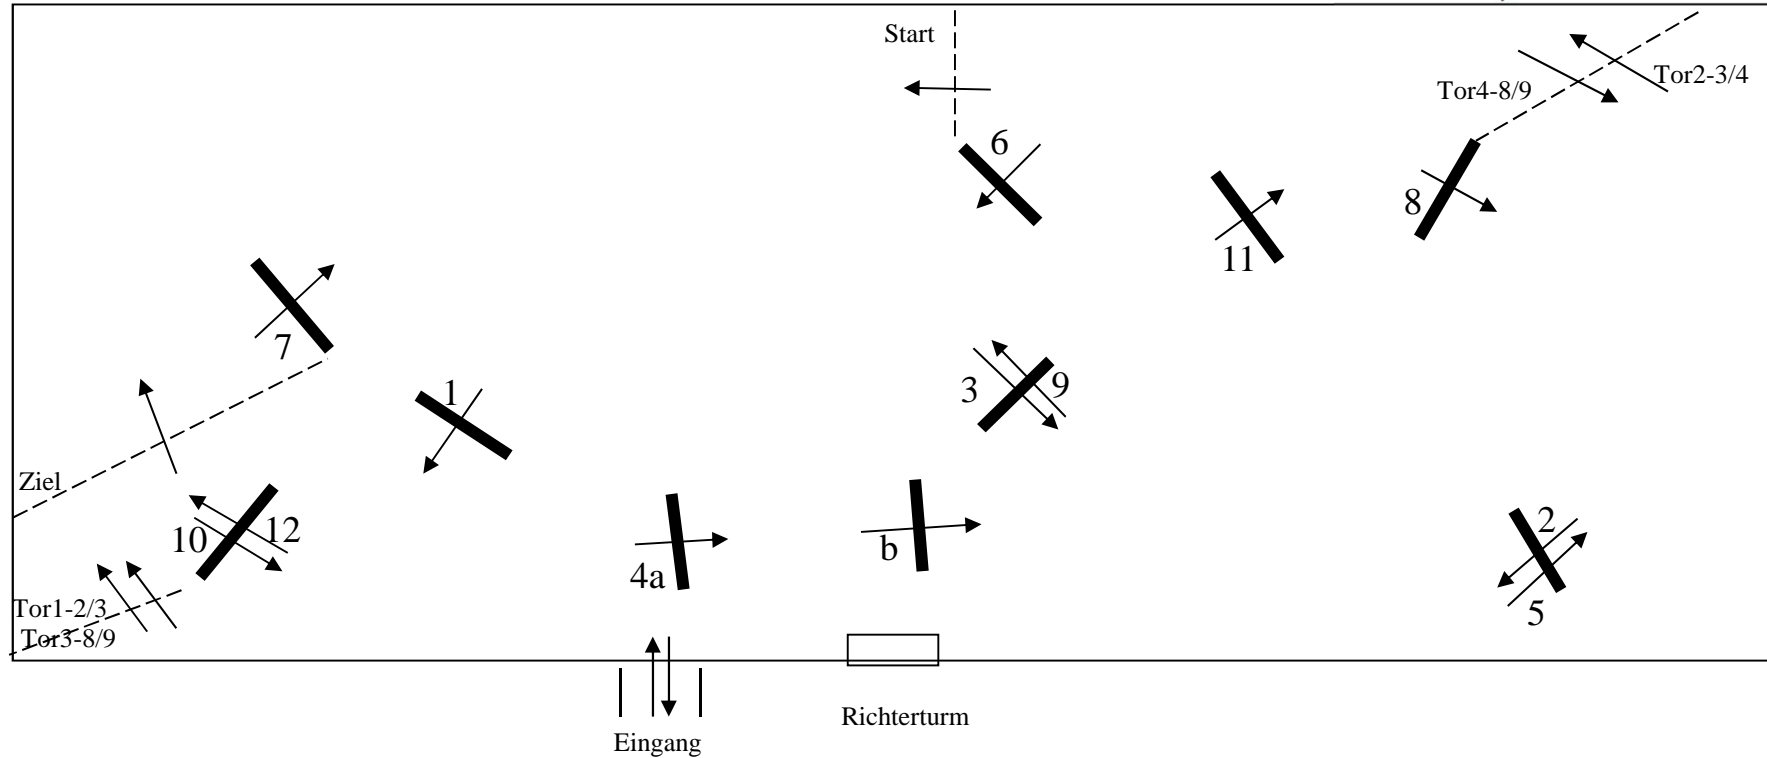

Geländeritt der Klasse A

- 1 Kleine Buche
- 2 Rollo Rosso
- 3 Bogen
- 4a Bank
- b Bank
- 5 Rollo Rosso

- 6 Rolle
- 7 Rampe
- 8 Langholzwagen
- 9 Bogen
- 10 Große Buche

- 11 Rolle
- 12 Große Buche

Tempo. : 350 m/min
 Bahnlänge : 907 m
 Höchstzeit : 310 s
 Bestzeit : 155 s

Nach Sprung 8 eine Runde „Ganze Bahn“ rechte Hand“ !!
 Tore zwischen den Sprüngen 2+3, 3+4 und 8+9 (hier 2 Tore)