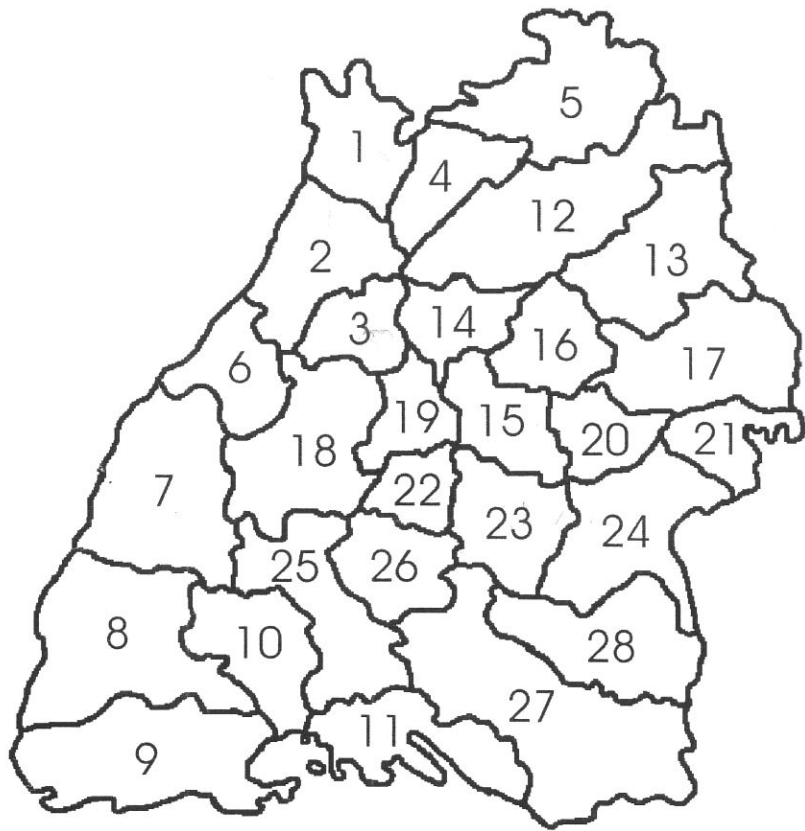

Übersicht über die Reiterringe und Pferdesportkreise

1 = Badische Pfalz	76124..	22 = Tübingen	75069..
2 = Hardt	76223..	23 = Reutlingen	75065..
3 = Hügelland	76326..	24 = Alb-Donau	75003..
4 = Kraichgau-Nackar-Odenwald	76434..	25 = Donau-Neckar	75066..
5 = Main-Tauber-Kreis	76535..	26 = Zollern-Alb	75057..
6 = Mittelbaden	76750..	27 = Oberschwaben	75068..
7 = Ortenau	76745..	28 = Biberach	75058..
8 = Breisgau-Kaiserstuhl	76742..		
9 = Oberrhein	76746..		
10 = Schwarzwald-Baar	76754..	Nordbaden = 1 - 5	
11 = Bodensee	76744..	Südbaden = 6 - 11	
12 = Franken	75011..	Württemberg = 12 - 28	
13 = Schwäbisch Hall	75019..		
14 = Ludwigsburg	75014..	Reg.Bez Karlsruhe: 1, 2, 3, 4, 6, 18	
15 = Stuttgart-Esslingen	75008..	Reg.Bez. Stuttgart: 5, 12, 13, 14, 15, 16, 17, 19, 20, 21	
16 = Rems-Murr	75022..	Reg.-Bez. Tübingen: 22, 23, 24, 26, 27, 28	
17 = Ostalb	75004..	Reg.Bez. Freiburg: 7, 8, 9, 10, 11, 25	
18 = Nordschwarzwald	75059..		
19 = Böblingen	75006..		
20 = Staufen-Fils	75009..		
21 = Heidenheim	75010..		