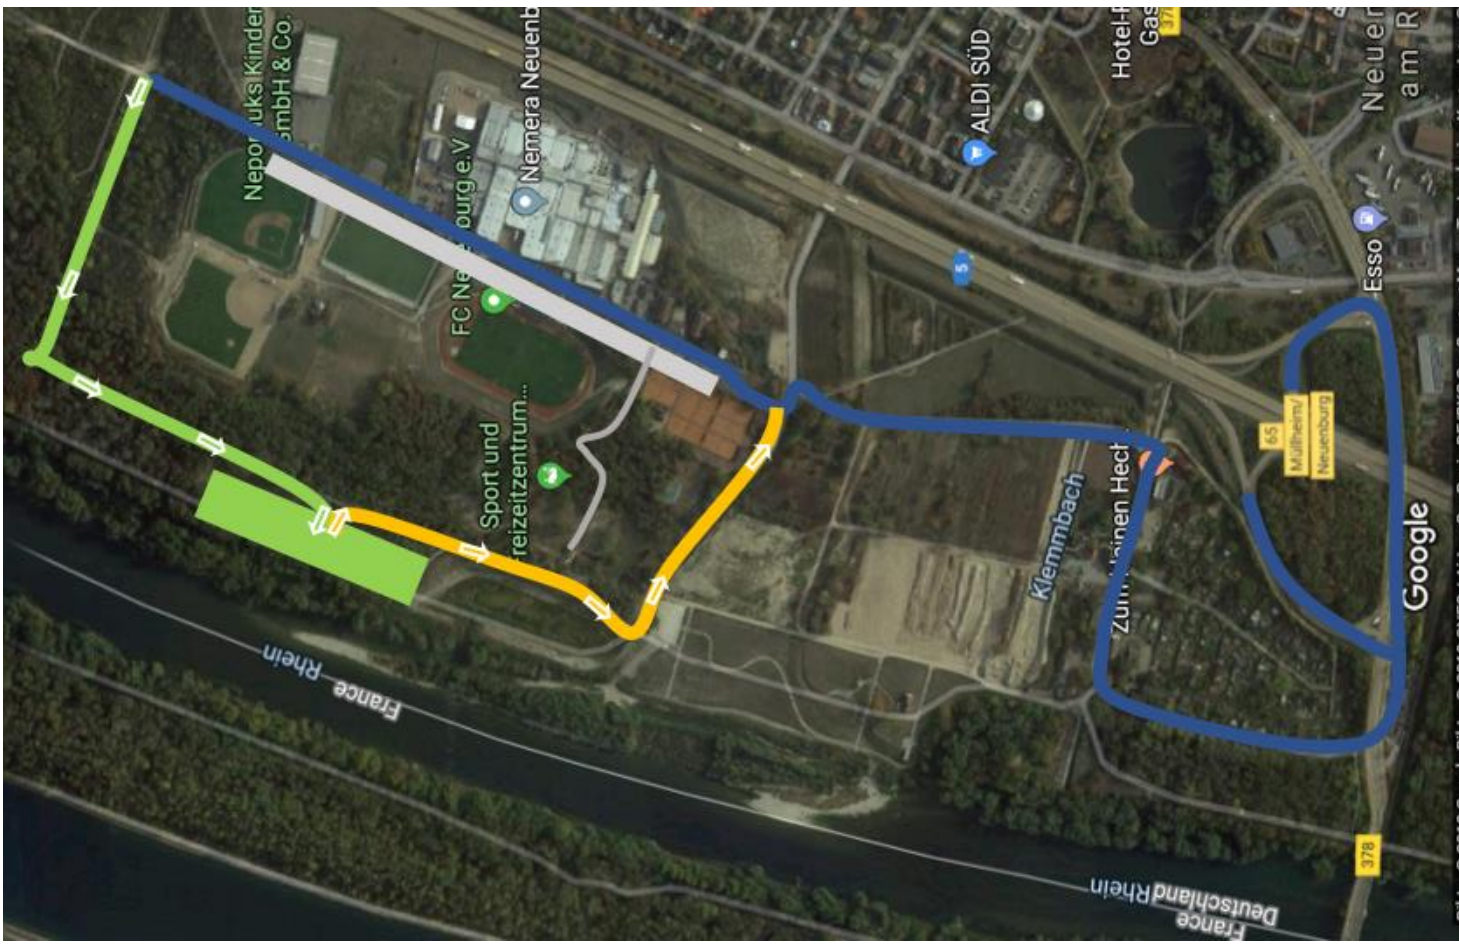

Anfahrt zum Turniergelände Neuenburg am Rhein 2019

Adresse Navi: Rheinwaldstrasse, 79395 Neuenburg am Rhein

Wir wünschen allen Teilnehmern und Zuschauern eine gute Anreise und eine wunderschöne Zeit an unserem Turnier.

Parkplatz Besucher, zum Turniergelände gehts über den Fussweg am Tennisclub

Parkplatz Anhänger / LKWs Stallzelt

An-/Abfahrt ab Autobahn Gegenverkehr!

Anfahrt Anhänger/LKS Einbahnstrasse!

Abfahrt Anhänger/LKW Einbahnstrasse!

Achtung, am Samstag Nachmittag während der Geländeprüfungen ist die Zufahrt zum Anhängerparkplatz nur begrenzt möglich, es kann zu Wartezeiten kommen. Die Abreise ist jederzeit möglich, bitte berücksichtigen Sie die Anweisung der Streckenposten.