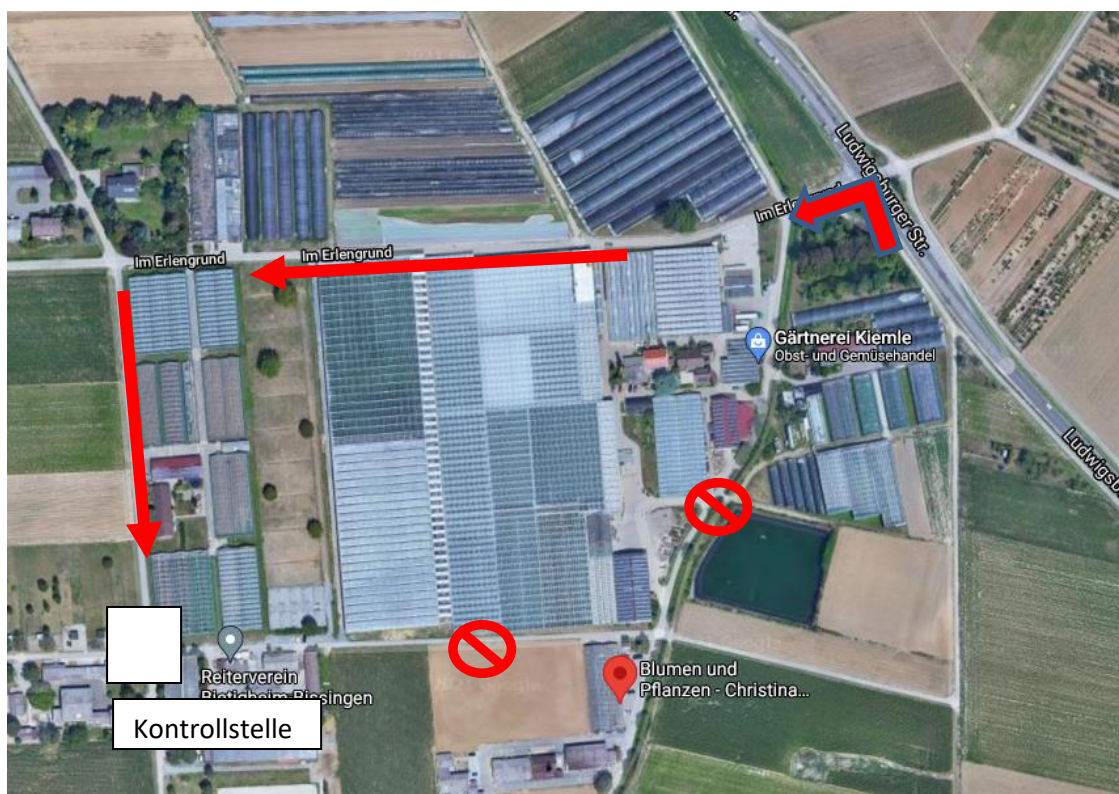

## Zufahrt zum Turniergelände

Da wir aufgrund der Hygieneverordnung des Ordnungsamtes jede Person, die die Reitanlage betritt, erfassen müssen, gelten für das Reitturnier vom 03.-04.07.2021 folgende Regeln:

1. Die Zufahrt zum Reiterverein wird ausschließlich über die obere Straße möglich sein
2. Die Straße zwischen der Kreuzung Blumen-Vahldiek und Reiterverein wird gesperrt sein.
3. Jeder, der die Reitanlage über das Wochenende betritt muss sich entweder
  - a. mit der Luca-App registrieren oder
  - b. einen Anwesenheitsnachweis ausfüllenund bekommt ein Armbändchen, das gut sichtbar getragen werden muss

Vielen Dank für Ihr Verständnis

**Adresse für Navi: Im Erlengrund 6, 74321 Bietigheim-Bissingen**