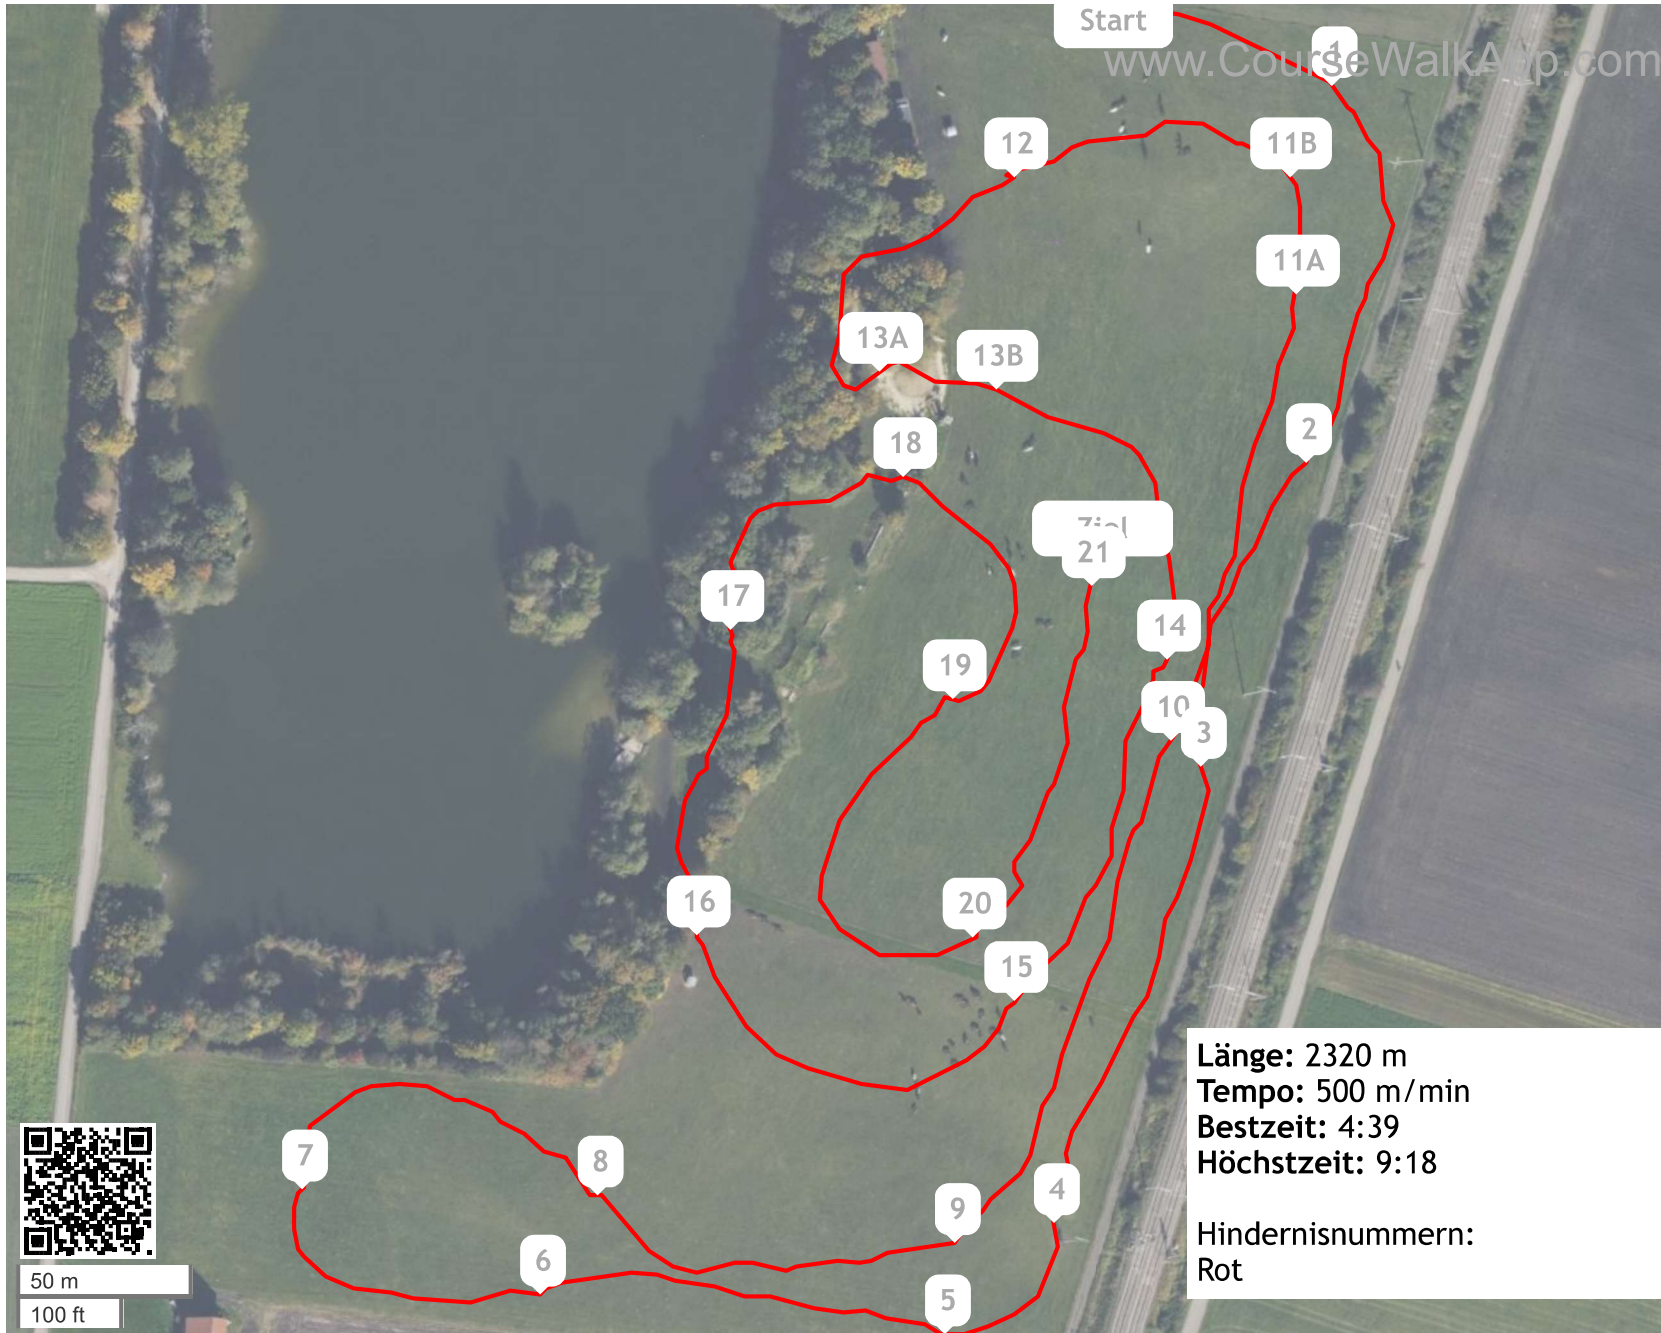

# Laupheim va/ Pony (ID: 24667) - A\*\*

- 1 V Kiste
- 2 Graue Kiste
- 3 Zug
- 4 Rotes Holzlager
- 5 Weißes Holzlager
- 6 Mim Bank
- 7 Futterraufe
- 8 Stamm
- 9 Hell/Dunkel Brauner
- 10 Braune Hecke
- 11A Hecke
- 11B Hecke
- 12 Mim Steiler
- 13A Wassereintritt
- 13B Schnecke
- 14 Graben
- 15 Tisch
- 16 Weiße Hecke
- 17 Orgelpfeifen
- 18 Rote Kiste
- 19 Große Astgabel
- 20 Rote Besen
- 21 Der Letzte