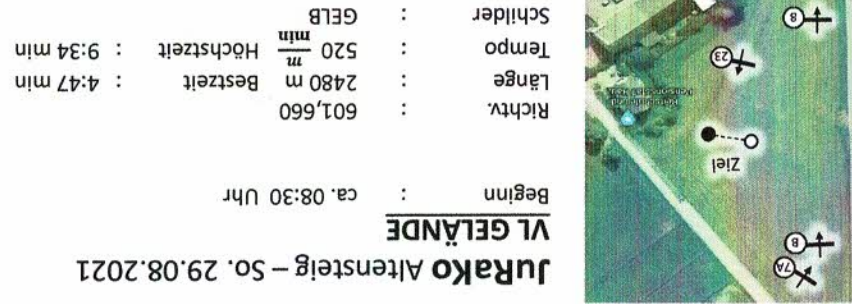

Jurako Altensteig – So. 29.08.2021

VL GELÄNDE

Beginn : ca. 08:30 Uhr

Richtv. : 601,660
 Länge : 2480 m
 Bestzeit : 4:47 min
 Tempo : 520 $\frac{m}{min}$
 Schilder : GELB

Höchstzeit : 9:34 min

Legende

1	Stamm	12	Naturhecke
2	Hecke	13ABC	Hügel
3	Schanze	14	V-Sprung
4	Holzstoß	15	Runder Tisch
5	Holzstoß	TOR 2	
TOR 1		16AB	Wasser
6AB	Kombi	17	Hecke
7AB	Baumstämme	18	Ecke
8	Maishecke	19	Schmal
9	Oxer	20	Wasser
10	Graben	21	Kiste
11	Naturhecke	22	Graben
23	Der Letzte		