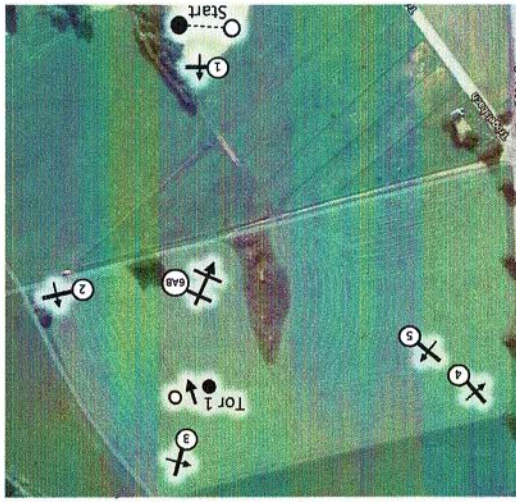

Jurako Altensteig – So. 29.08.2021

VL GELÄNDE

Beginn : ca. 08:30 Uhr

Richtv. : 601,660
 Länge : 2480 m
 Bestzeit : 4:47 min
 Tempo : 520 $\frac{m}{min}$
 Schilder : GELB

Höchstzeit : 9:34 min

Legende

1	Stamm	12	Naturhecke
2	Hecke	13ABC	Hügel
3	Schanze	14	V-Sprung
4	Holzstoß	15	Runder Tisch
5	Holzstoß	TOR 2	
TOR 1		16AB	Wasser
6AB	Kombi	17	Hecke
7AB	Baumstämme	18	Ecke
8	Maishecke	19	Schmal
9	Oxer	20	Wasser
10	Graben	21	Kiste
11	Naturhecke	22	Graben
23	Der Letzte		