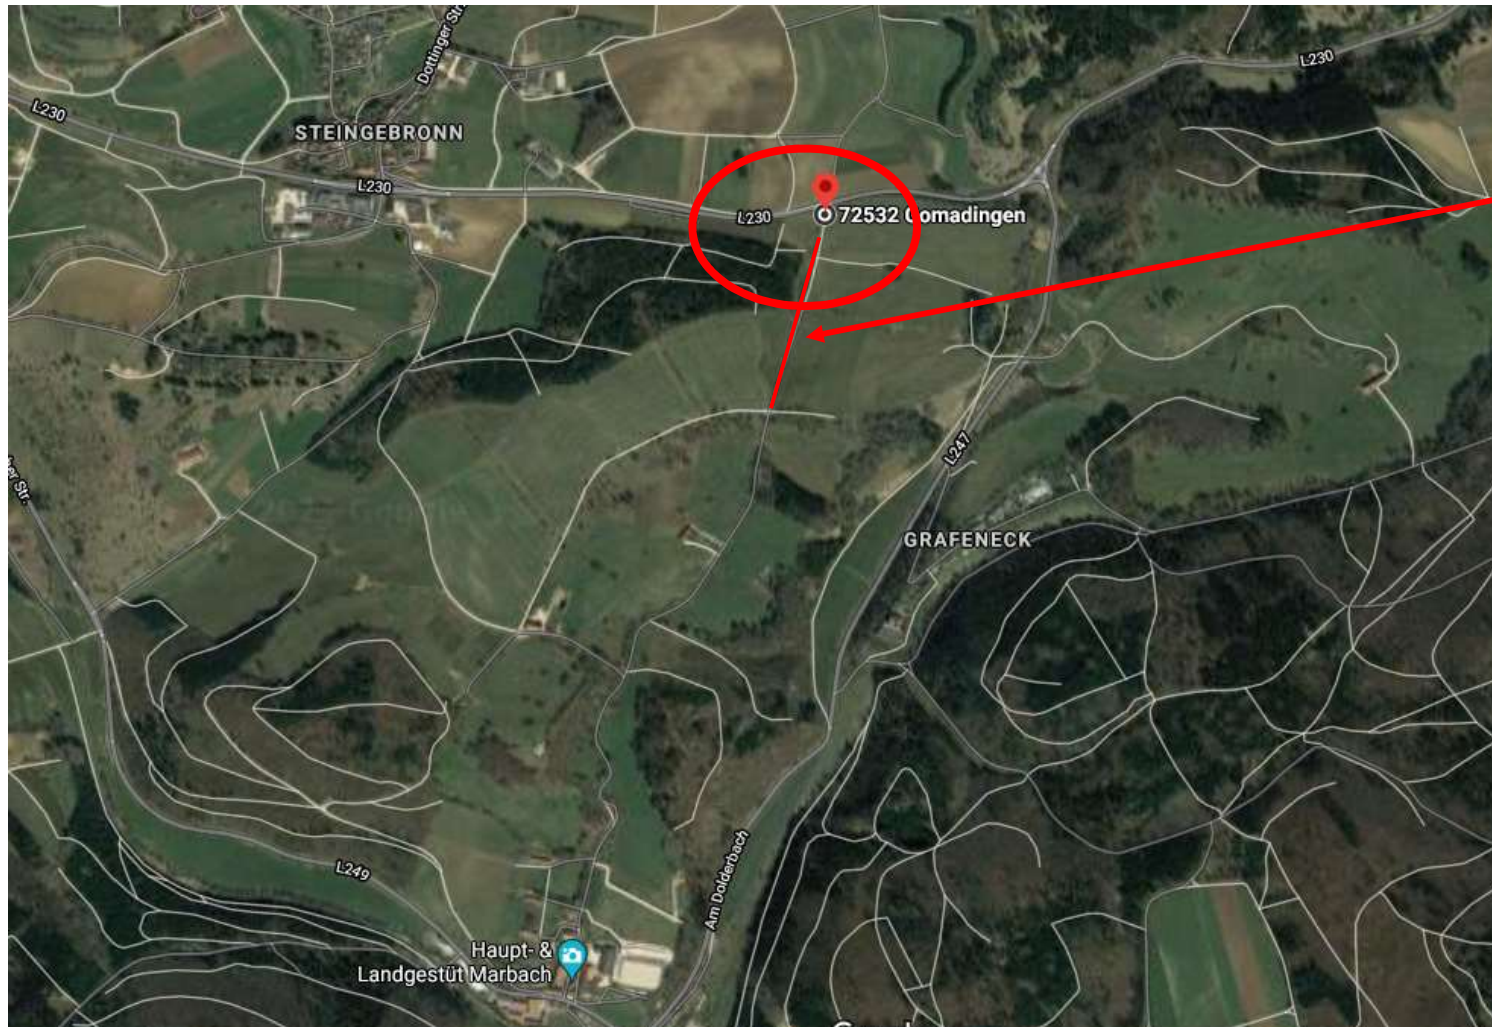

Wegbeschreibung über die L230

GPS: 48.40176 / 9.42722

Allee (Feldweg mit Bäumen)

Die Anfahrt über das Haupt- und Landgestüt Marbach ist nicht möglich !