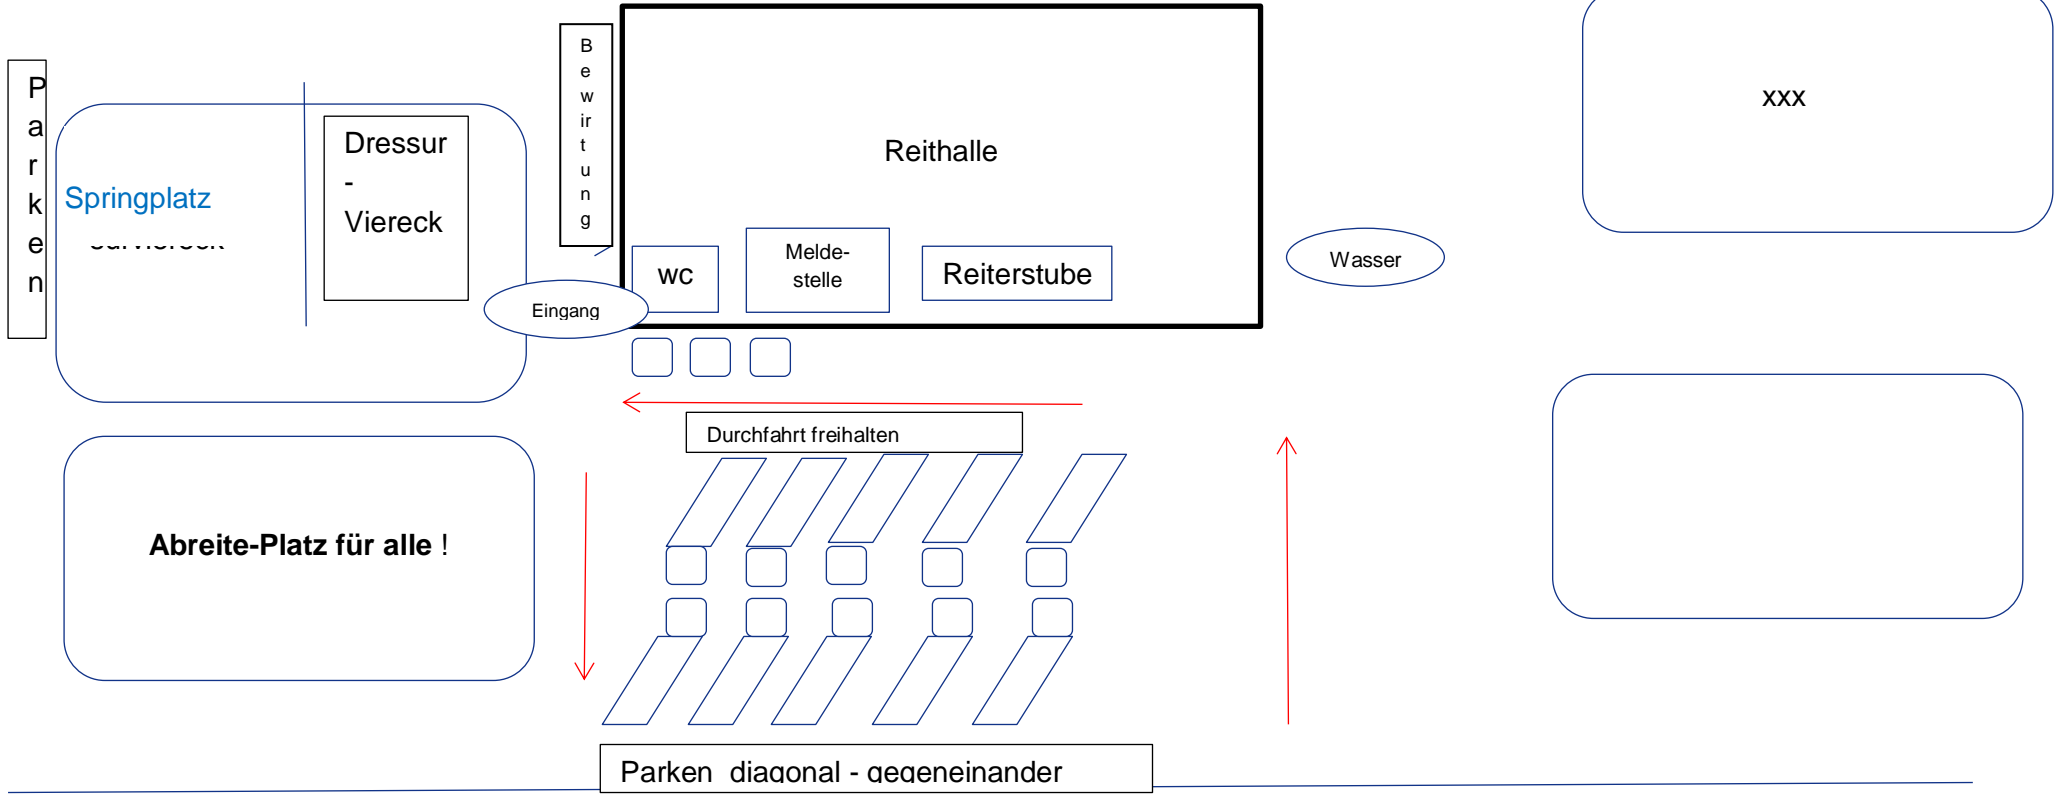

Schützenverein - Kein Parken auf dieser Anlage

Lageplan der Reitplätze und Reithalle - sowie Hinweise zum diagonalen Kopf-an-Kopf Parken auf dem Parkplatz vor der Halle

weitere Parkplätze entlang der Straße nach hinten
oder nach oben

P
a
r
k
e
n

← Martinstraße zurück nach 76646 Heidelberg

Kein Parken auf den hier angrenzenden Feldern möglich !!!