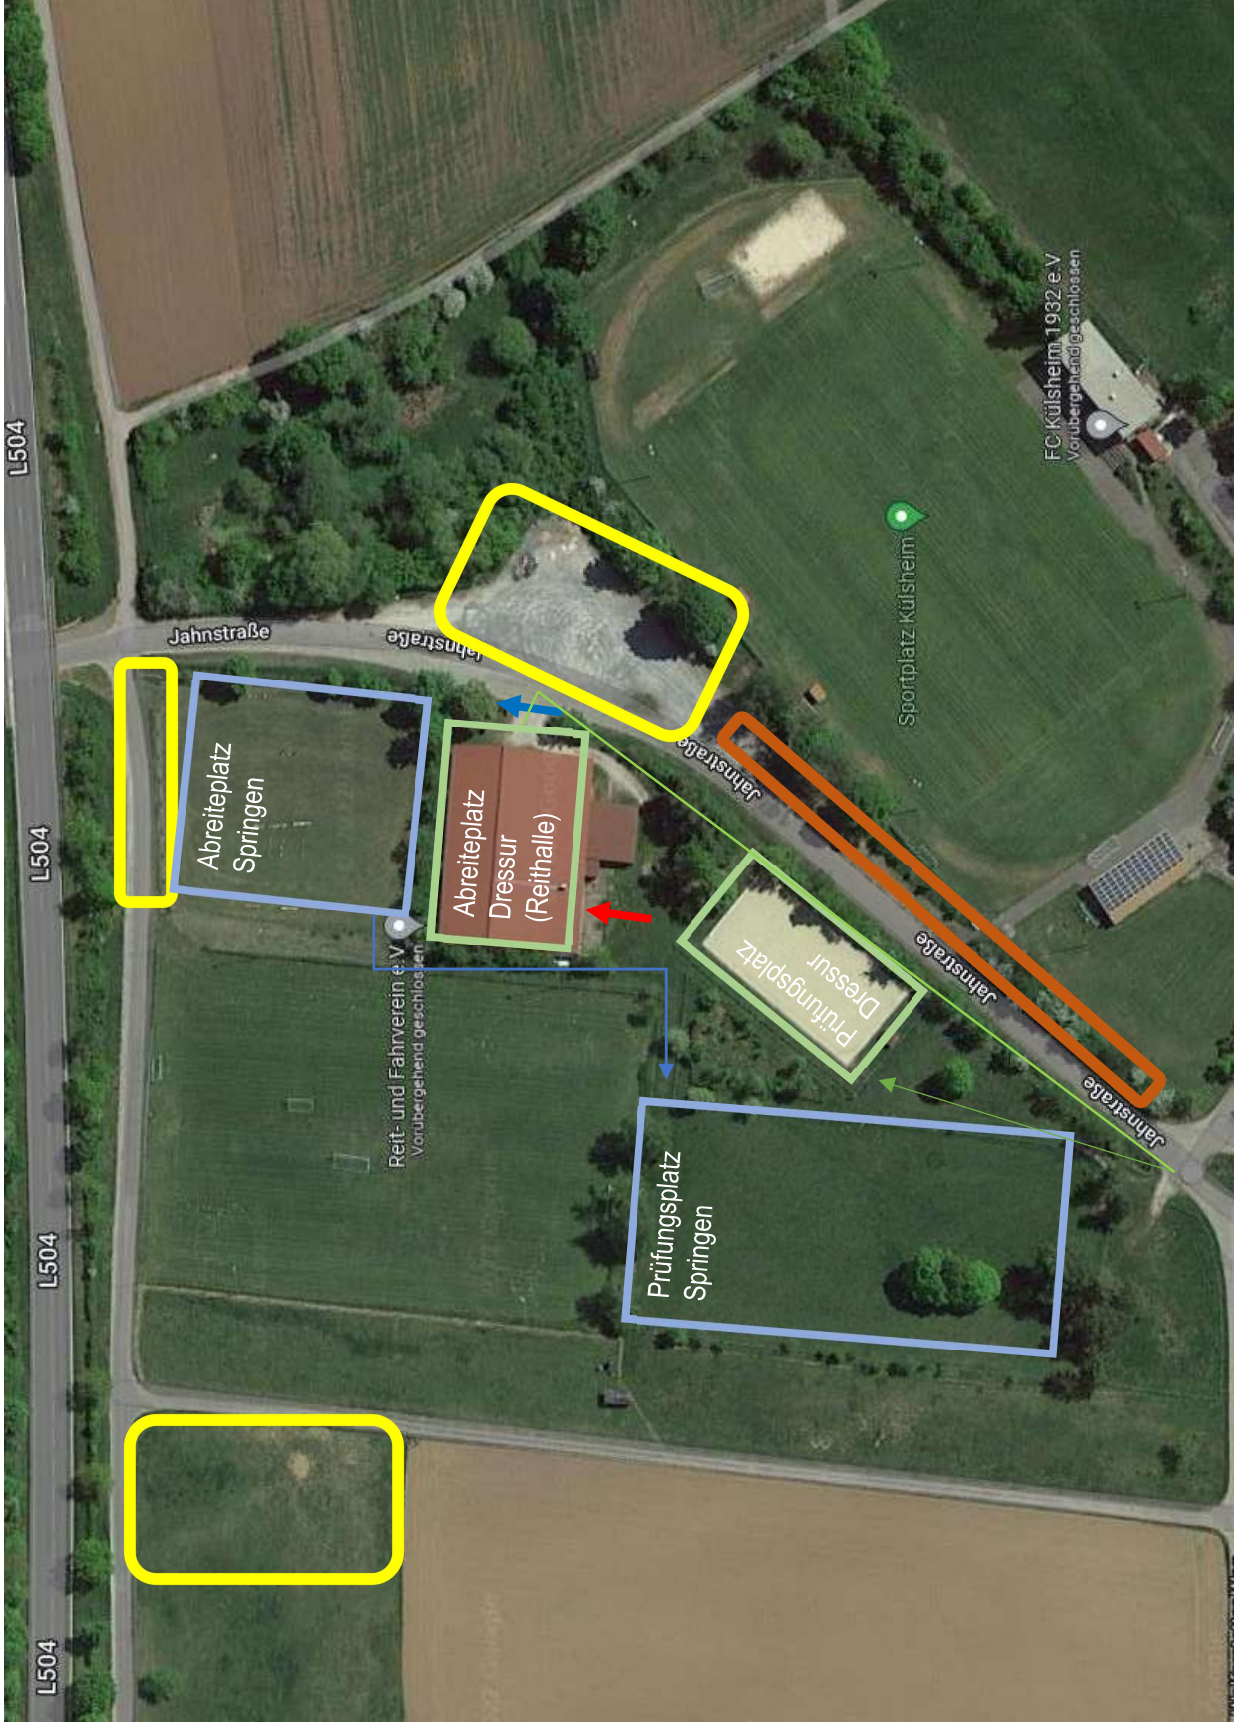

Übersichtsplan Reitanlage Kulisheim

Naviadresse: Janstraße 18, 97900 Kulisheim

Hänger/
Transporter-
Parkplätze

Besucher-
/Helferparkplätze -
nur PKW

Meldestelle

Wasserstelle

Wir bitten um umsichtiges Parken, sowie ein sauberes Verlassen des Parkplatzes – Vielen Dank