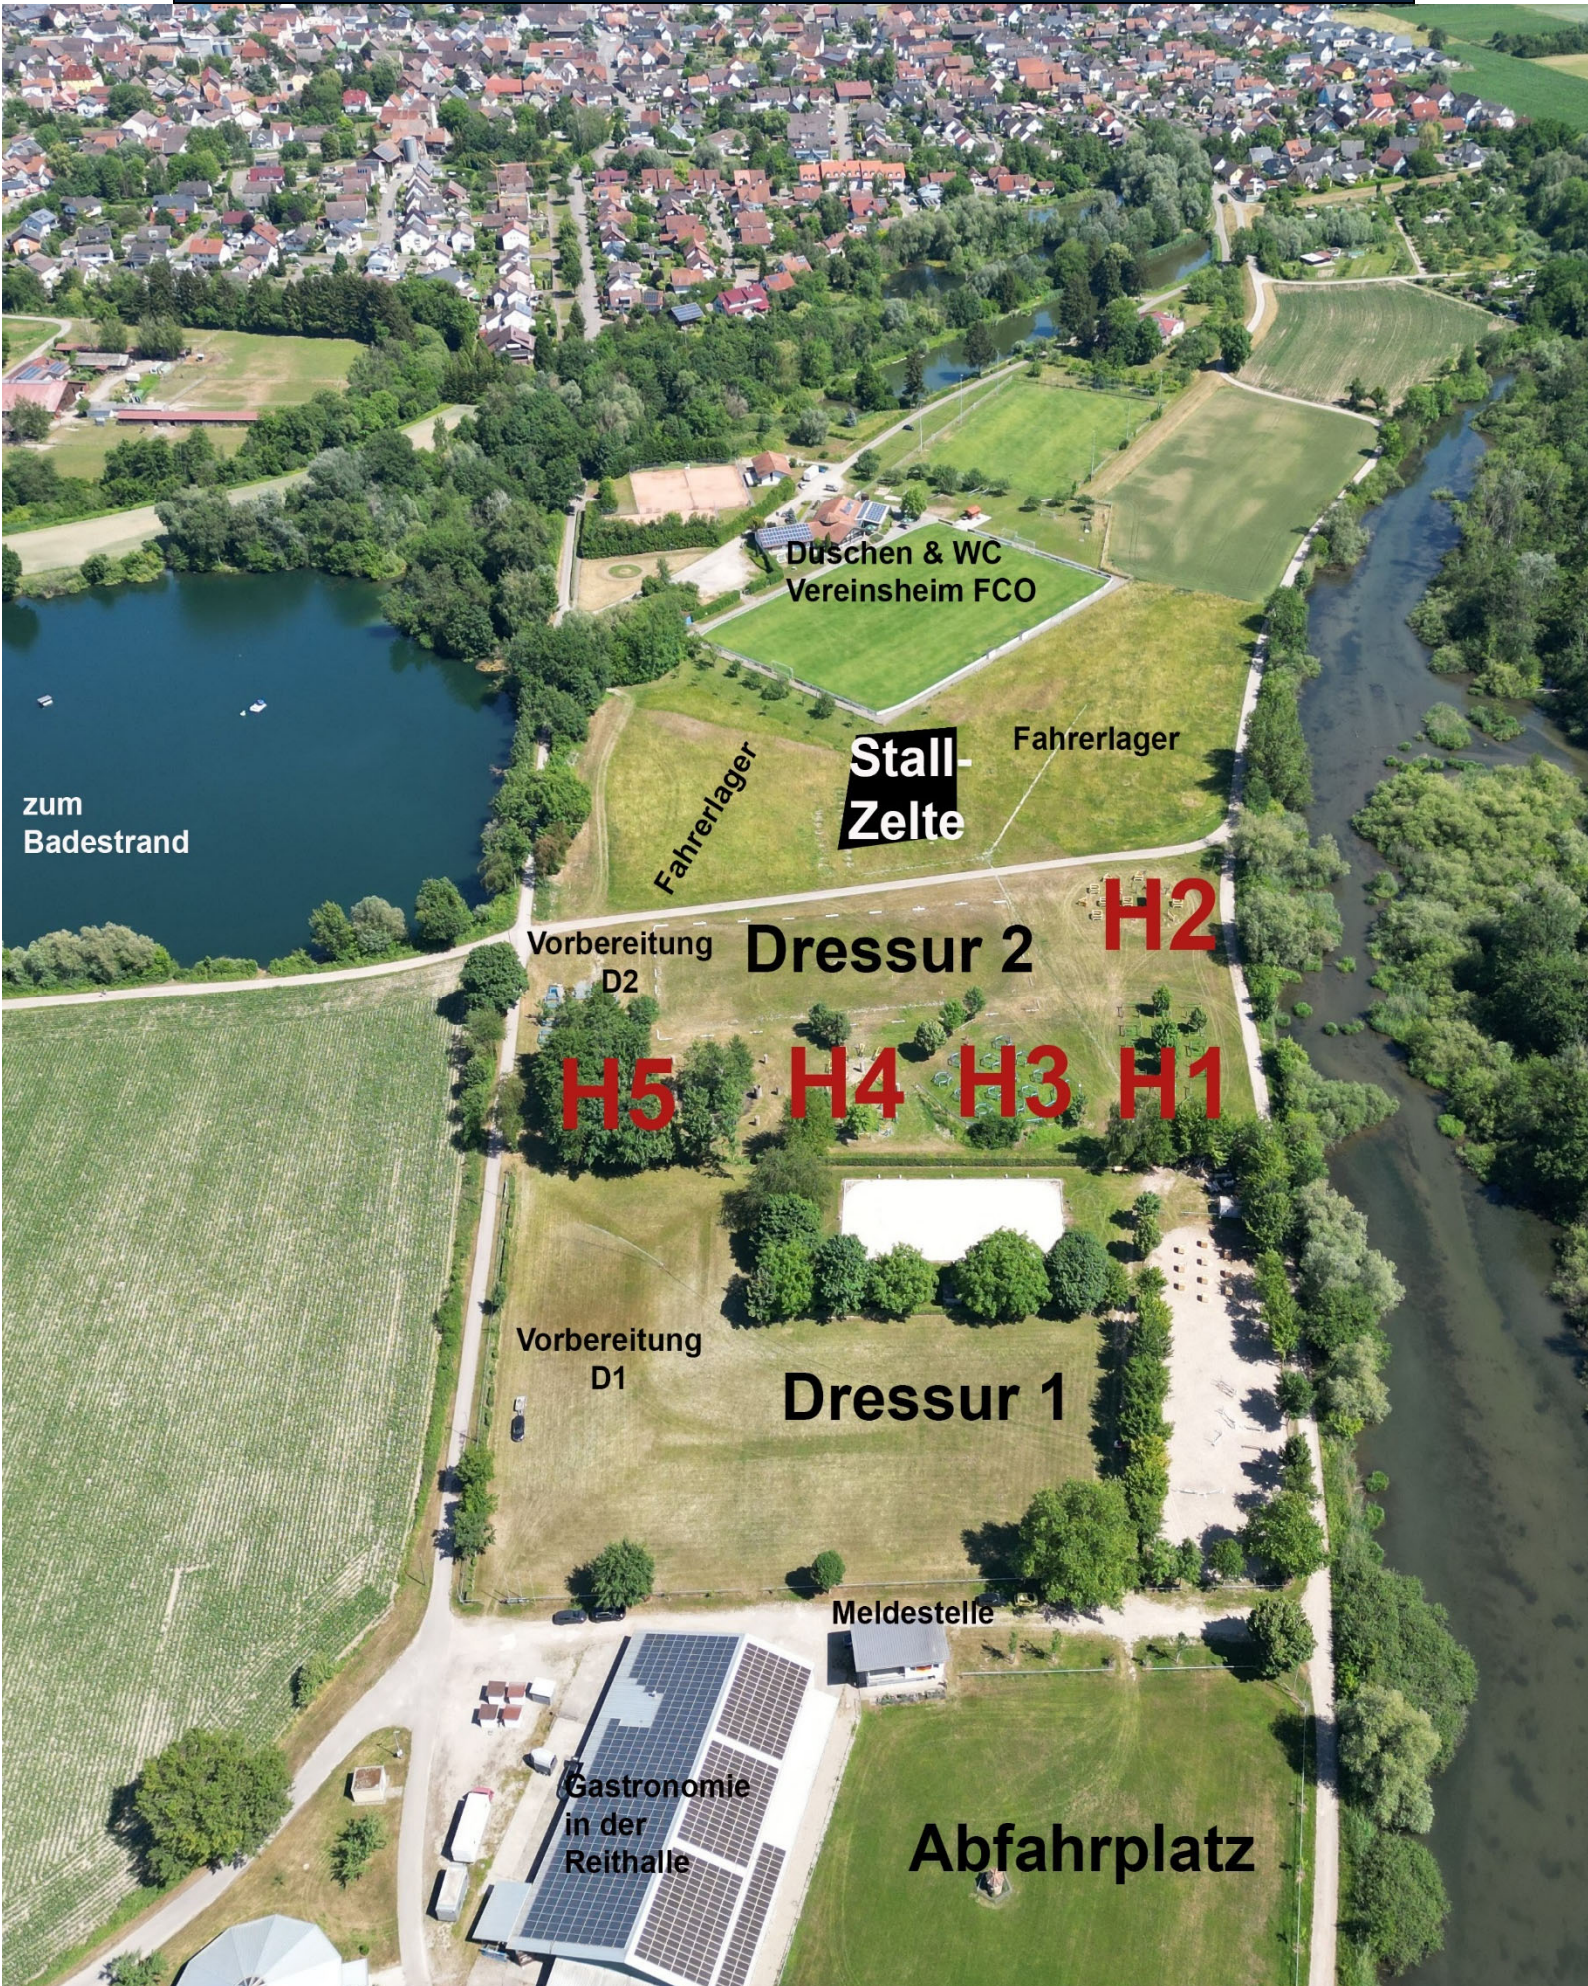

Reit- u. Fahrverein Ottenheim e.V.
Anlagenübersicht

Duschen & WC
Vereinsheim FCO

Fahrerlager

Stall-
Zelte

Fahrerlager

zum
Badestrand

Vorbereitung
D2

Dressur 2

H2

H5

H4

H3

H1

Vorbereitung
D1

Dressur 1

Meldestelle

Gastronomie
in der
Reithalle

Abfahrplatz