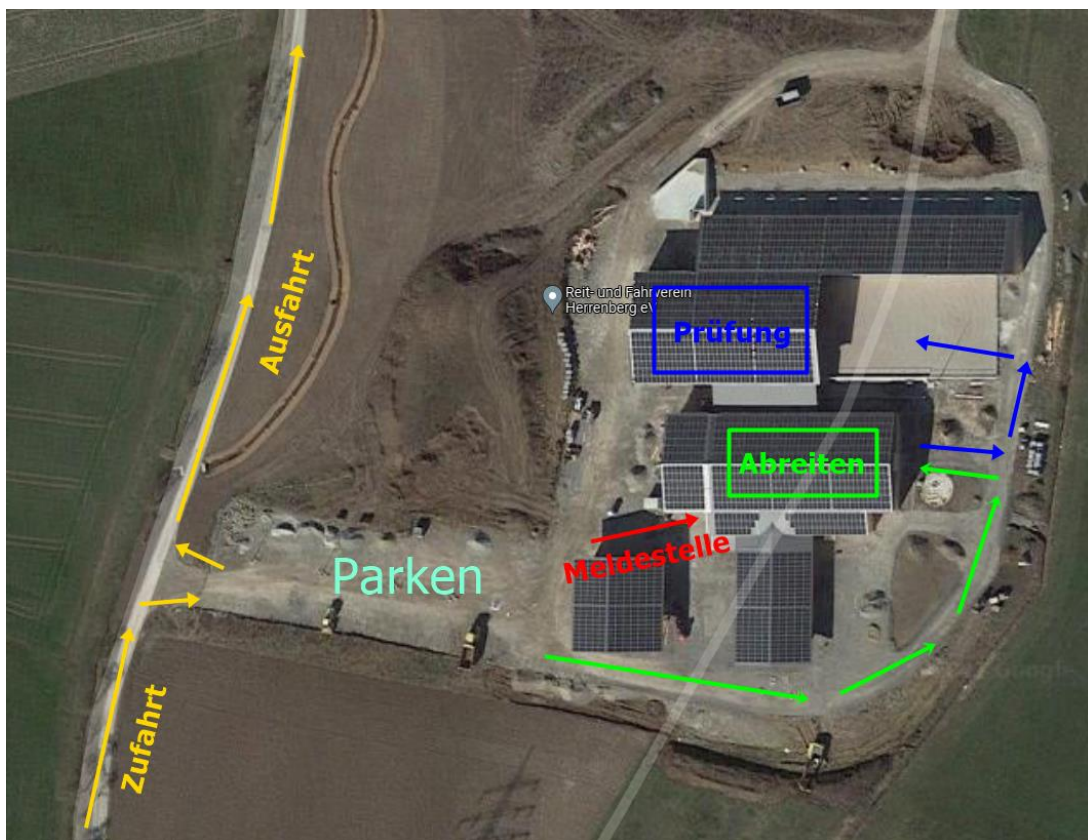

Reiterbrief

Liebe Reiterinnen und Reiter,

wir freuen uns sehr über so viel Interesse am Springturnier auf unserer neuen Reitanlage!!!

Anbei weitere Informationen zum bevorstehenden Springturnier:

Anreise

Die Anschrift unseres Vereins lautet: Lettwiesenweg 1, 71083 Herrenberg. Bitte beachtet, dass grundsätzlich die **Einmündung Daimlerstraße** zu nutzen ist. Nach Rücksprache mit dem zuständigen Ordnungsamt wird der Verkehr im Sinne einer Einbahnstraße über die Daimlerstraße hinein und über die Einmündung B14 herausgeführt.

 **Um eine reibungslose An- und Abfahrt zu ermöglichen, müssen die aufgestellten Verkehrsschilder zur Einbahnregelung beachtet werden.**

Parken

Das Parken der mitgeführten Fahrzeuge und Anhänger ist ausschließlich auf dem anlageeigenen Schotterparkplatz möglich und ist auch nur diesen gestattet. Der Feldweg zur Reithalle ist sowohl von der Einmündung B14 (Rückseite), als auch von der Einmündung Daimlerstraße **freizuhalten**, da der Weg nicht auf eine beidseitige Befahrbarkeit ausgelegt ist. Einweisendem Parkplatzpersonal ist Folge zu leisten.