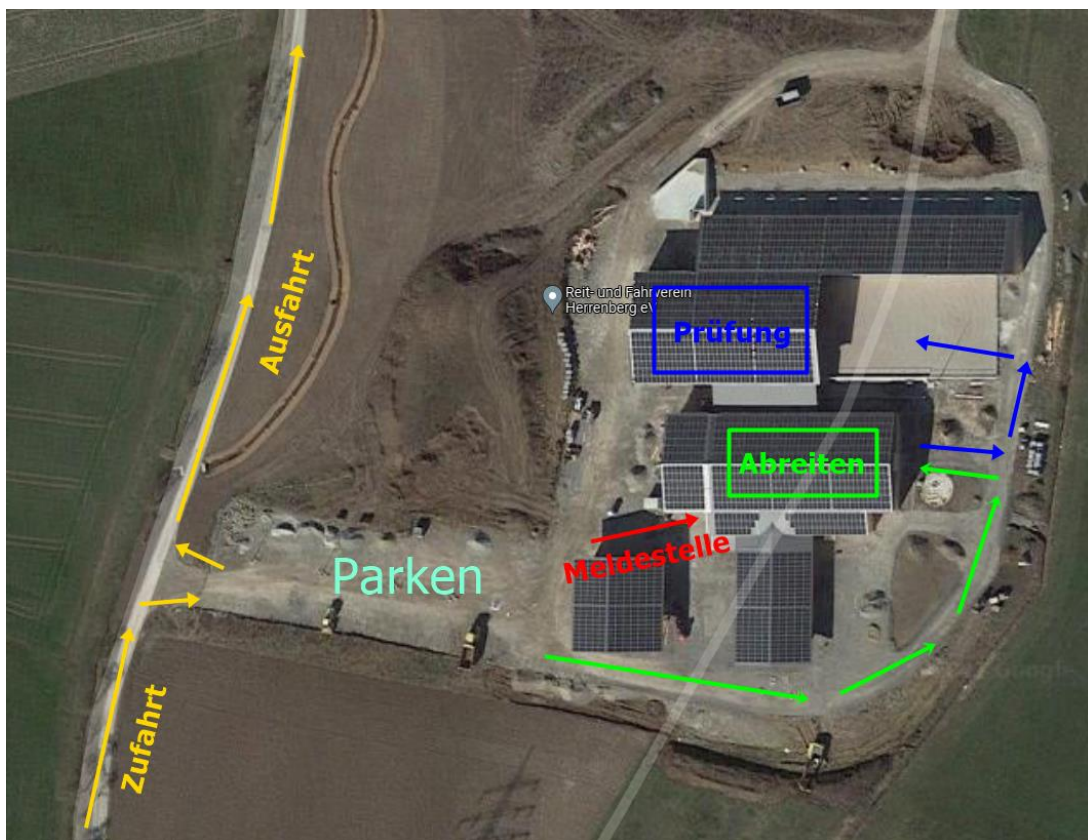

## Anreise

Die aktualisierte Anschrift unseres Vereins lautet: Lettwiesenweg 1, 71083 Herrenberg. Bitte beachtet, dass grundsätzlich die **Einmündung Daimlerstraße** zu nutzen ist. Nach Rücksprache mit dem zuständigen Ordnungsamt wird der Verkehr im Sinne einer Einbahnstraße über die Daimlerstraße hinein und über die Einmündung B14 herausgeführt.

## **Parken**

Das Parken der mitgeführten Fahrzeuge und Anhänger ist ausschließlich auf dem anlageeigenen Schotterparkplatz möglich und ist auch nur diesen gestattet. Der Feldweg zur Reithalle ist sowohl von der Einmündung B14 (Rückseite), als auch von der Einmündung Daimlerstraße **freizuhalten**, da der Weg nicht auf eine beidseitige Befahrbarkeit ausgelegt ist. Einweisendem Parkplatzpersonal ist Folge zu leisten.