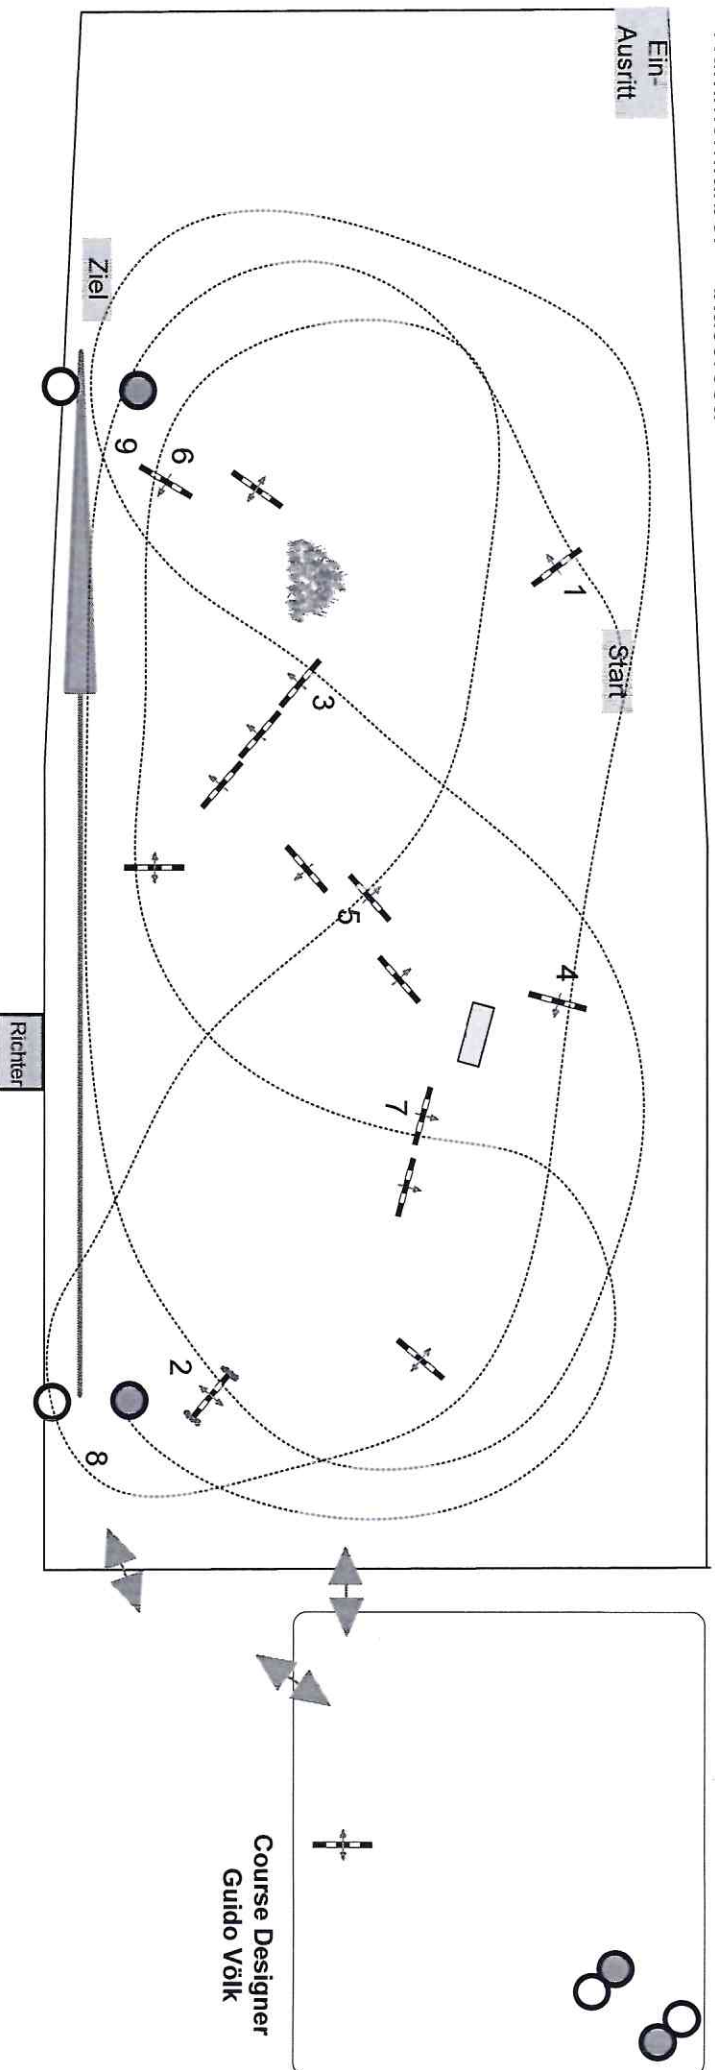

Schwendi 2024

Prfg Nr. 5 Geländereiter WB

Richtverf. WBO: § 284

Sonntag, 19.05.2024

Beginn: 10:00Uhr

7 Hindernisse

Länge der Bahn: 640m

- 1 Stamm
 - 2 Rollenhecke
 - 3 Weiße Hecke
 - 4 Brücke
 - 5 Rick
 - 6 Fichte
 - 7 Halle 2
 - 8 zulegen zu einem geländetypischen Tempo
 - 9 zurückführen zum Arbeitsgalopp
- An beliebiger Stelle Übergang zum Schritt und die Bahn verlassen

Nummerfarbe: blassrosa

TD: G. Senzau

18.5.24

14506

Course Designer
Guido Völk