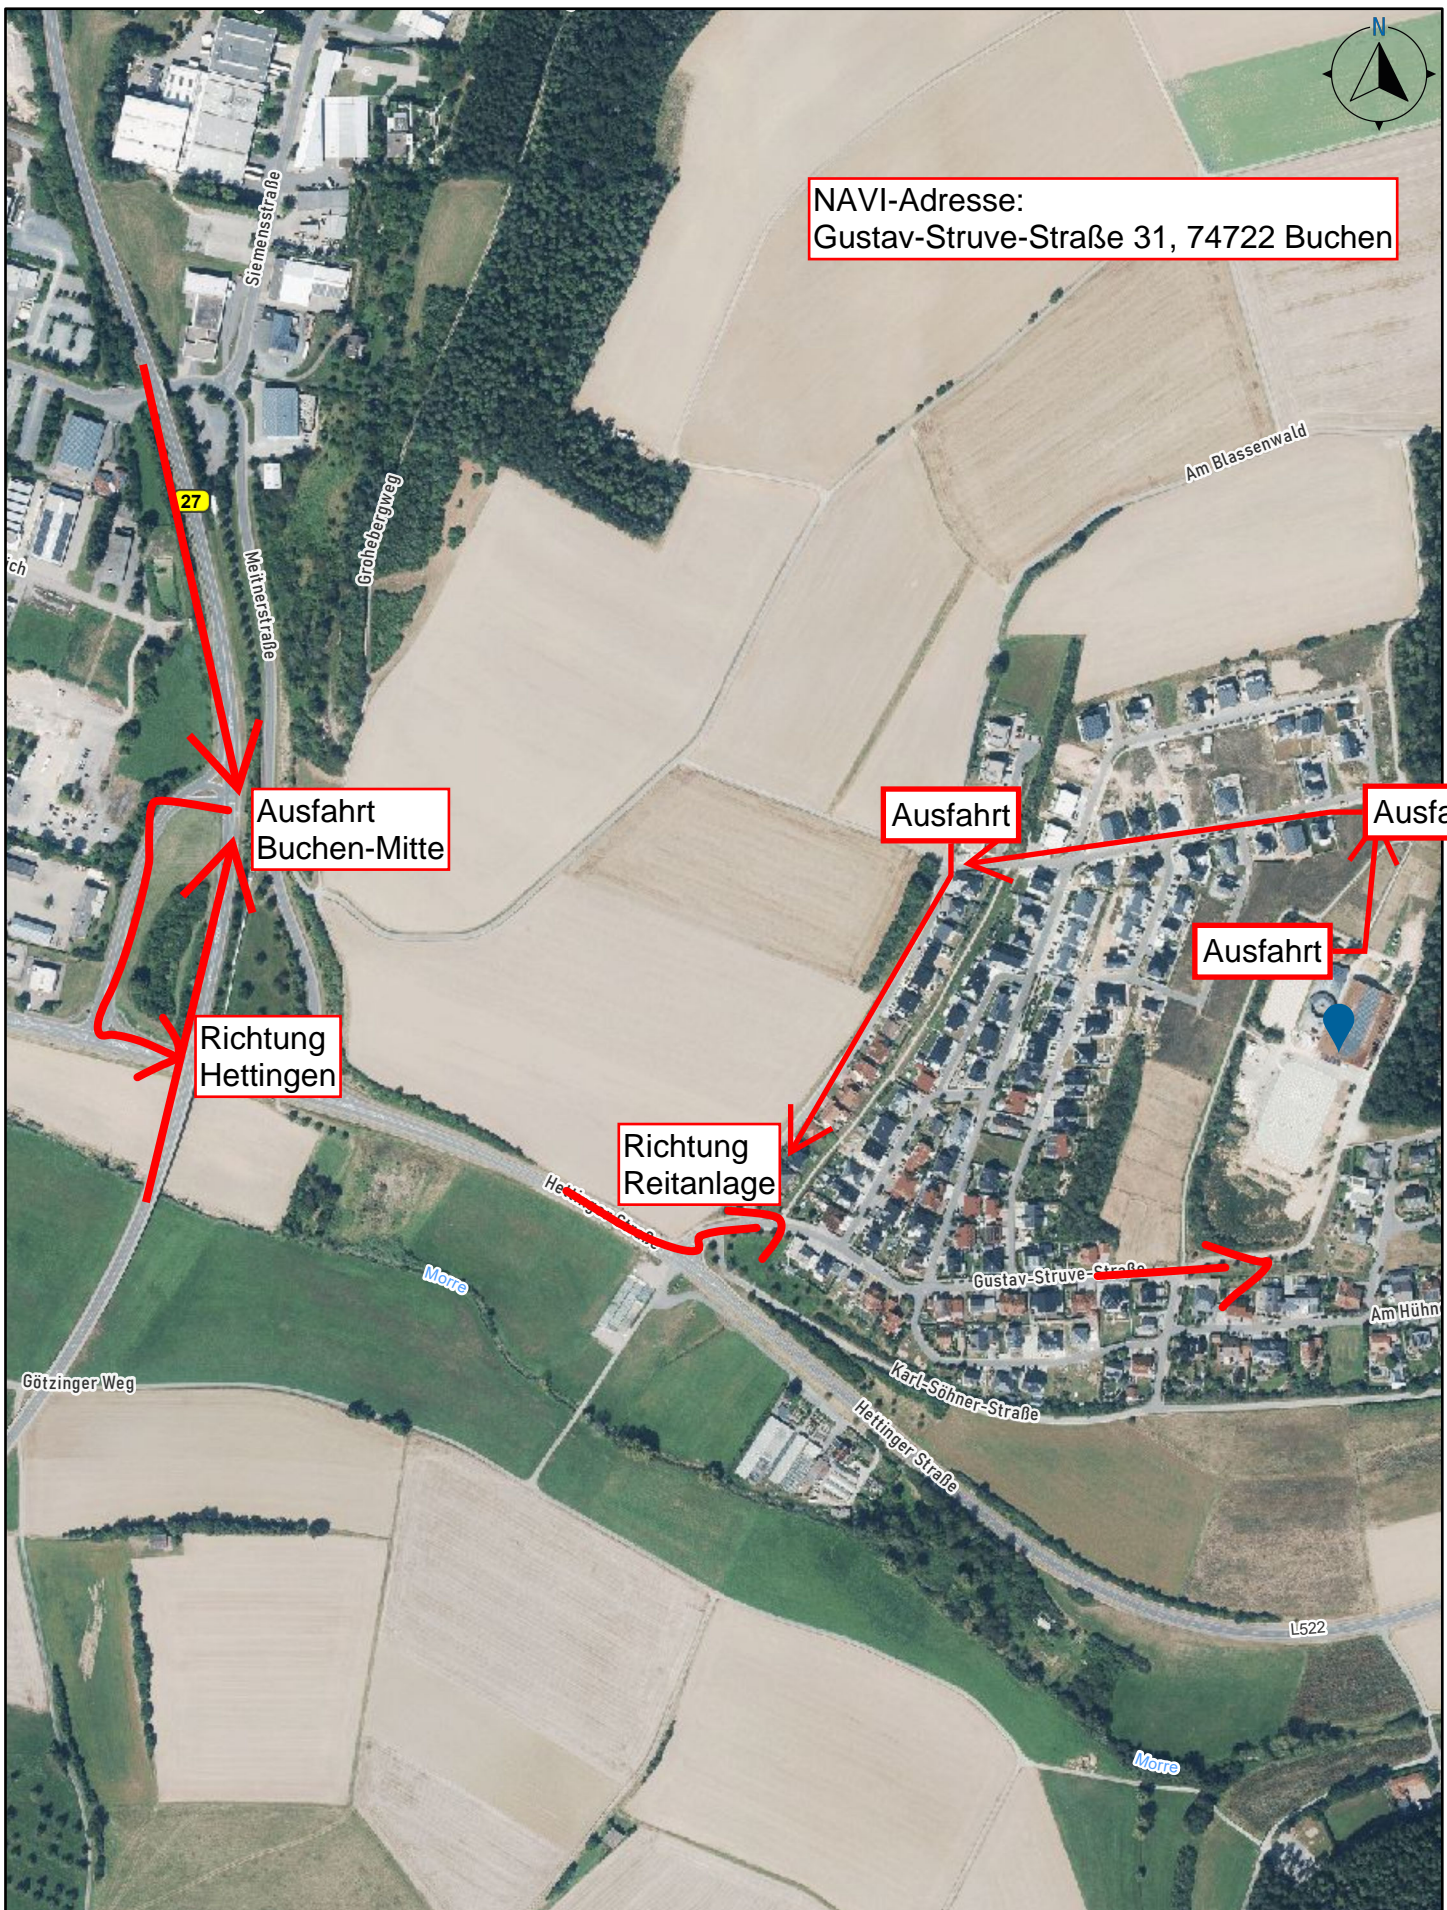

NAVI-Adresse:  
Gustav-Struve-Straße 31, 74722 Buchen

NECKAR  
ODENWALD  
KREIS

Landratsamt Neckar-Odenwald-Kreis  
Neckarelzer Straße 7  
74821 Mosbach

Anfahrt

Maßstab: 1:5,649  
Autor: LRA NOK  
Datum: 21.04.2026