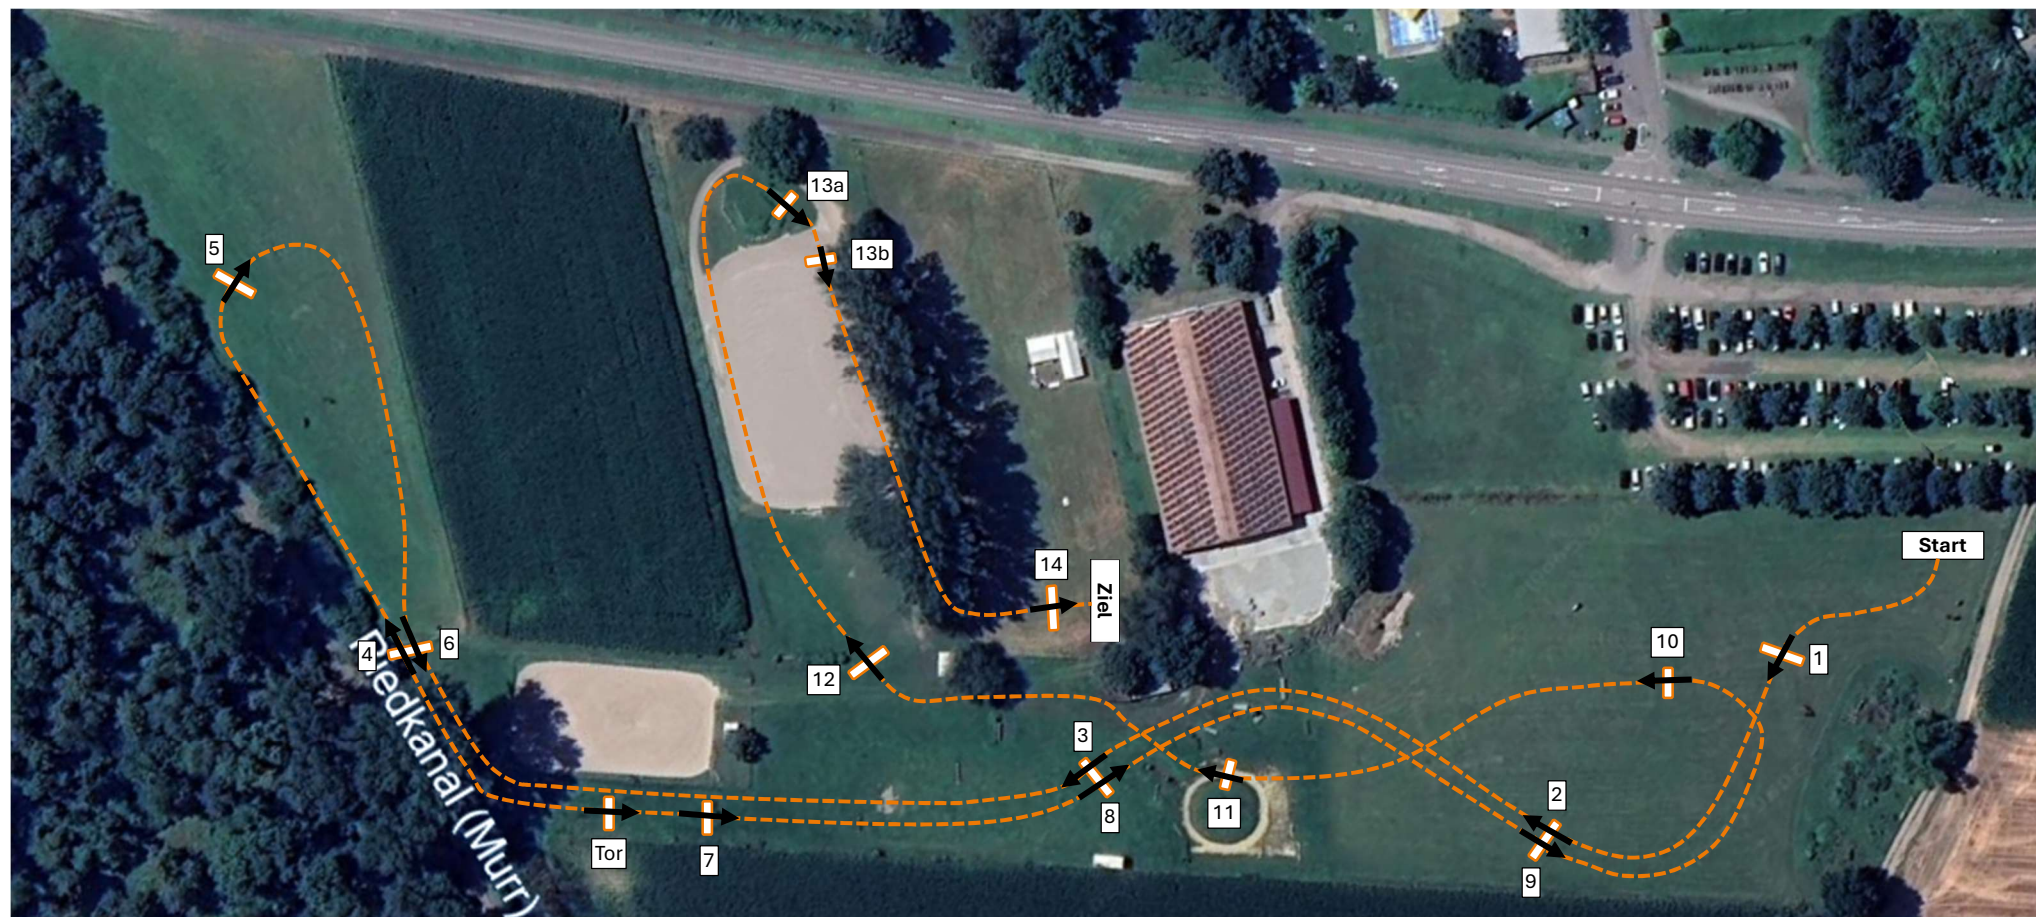

Pr. Nr. 14 Stil-Geländeritt Kl. E

Nummernfarbe: orange

Länge: 1300 m

Tempo: 400 m/min

Hindernisse: 14

Sprünge: 15

Tore: 1

BZ: 3,15 min

HZ: 6,30 min

Hindernisfolge: 1 Baumstamm, 2 Planken mit Bürste, 3 Schweinestall, 4 Moor-Wegesprung, 5 mobiler Trakehner, 6 Moor-Wegesprung, Tor, 7 Baumstamm Wellenbahn, 8 Schweinestall, 9 Planken mit Bürste, 10 Tisch, 11 Wasserdurchtritt (Tor), 12 V-Sprung, 13a Billard Tiefsprung/ 13b MundM-Sprung, 14 Baumstamm