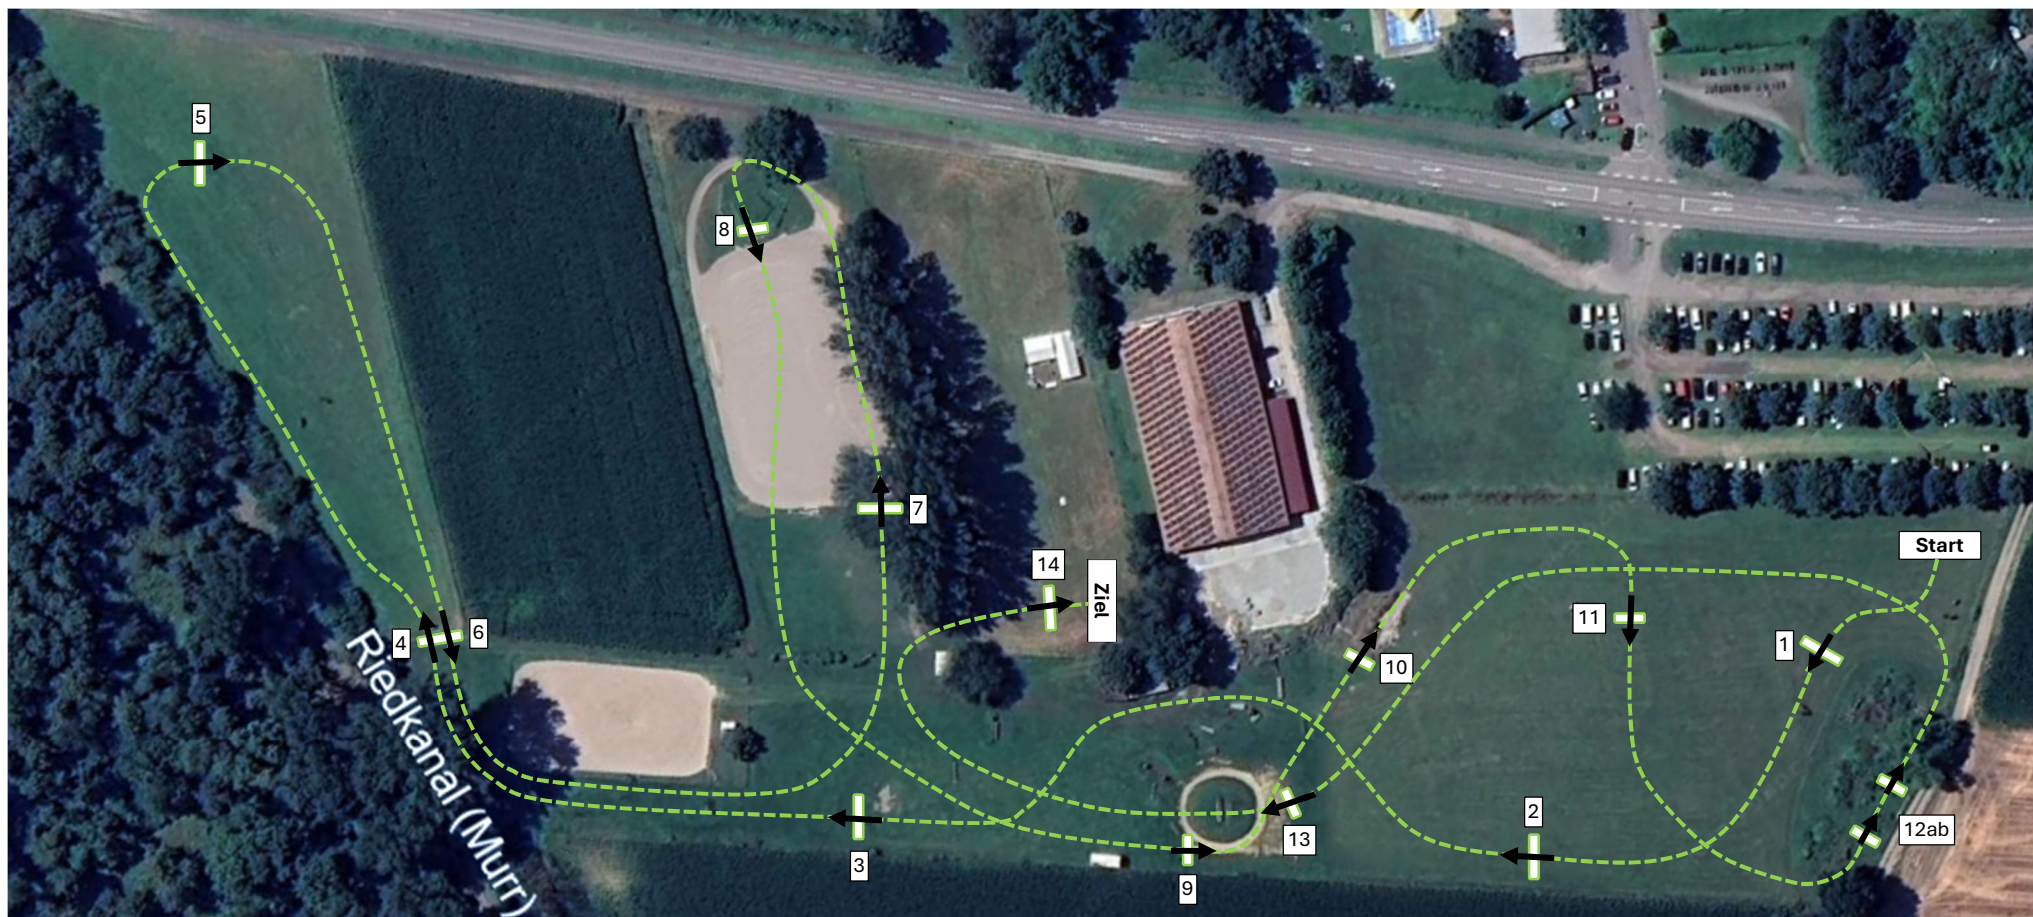

## Pr. Nr. 17 Geländeferdepr. Kl. L\*

Nummernfarbe: grün Länge: ca. 1550 m Tempo: 450 m/min Hindernisse: 14 Sprünge: 15 BZ: 3,27 min EZ: 6,54 min

**Hindernisfolge:** 1 Baumstamm, 2 Marktstand, 3 Pappel, 4 Moor-Wegesprung, 5 großes Haus, 6 Moor-Wegesprung, 7 Bullfinch, 8 Billard Tiefsprung, 9 Wassereinsprung, 10 Hadrians-Wall Aufsprung, 11 Tisch, 12a Baumstamm/ 12b Graben, 13 Baumstamm-Pyramide, 14 Shawn-Sheep/MIM-Sprung