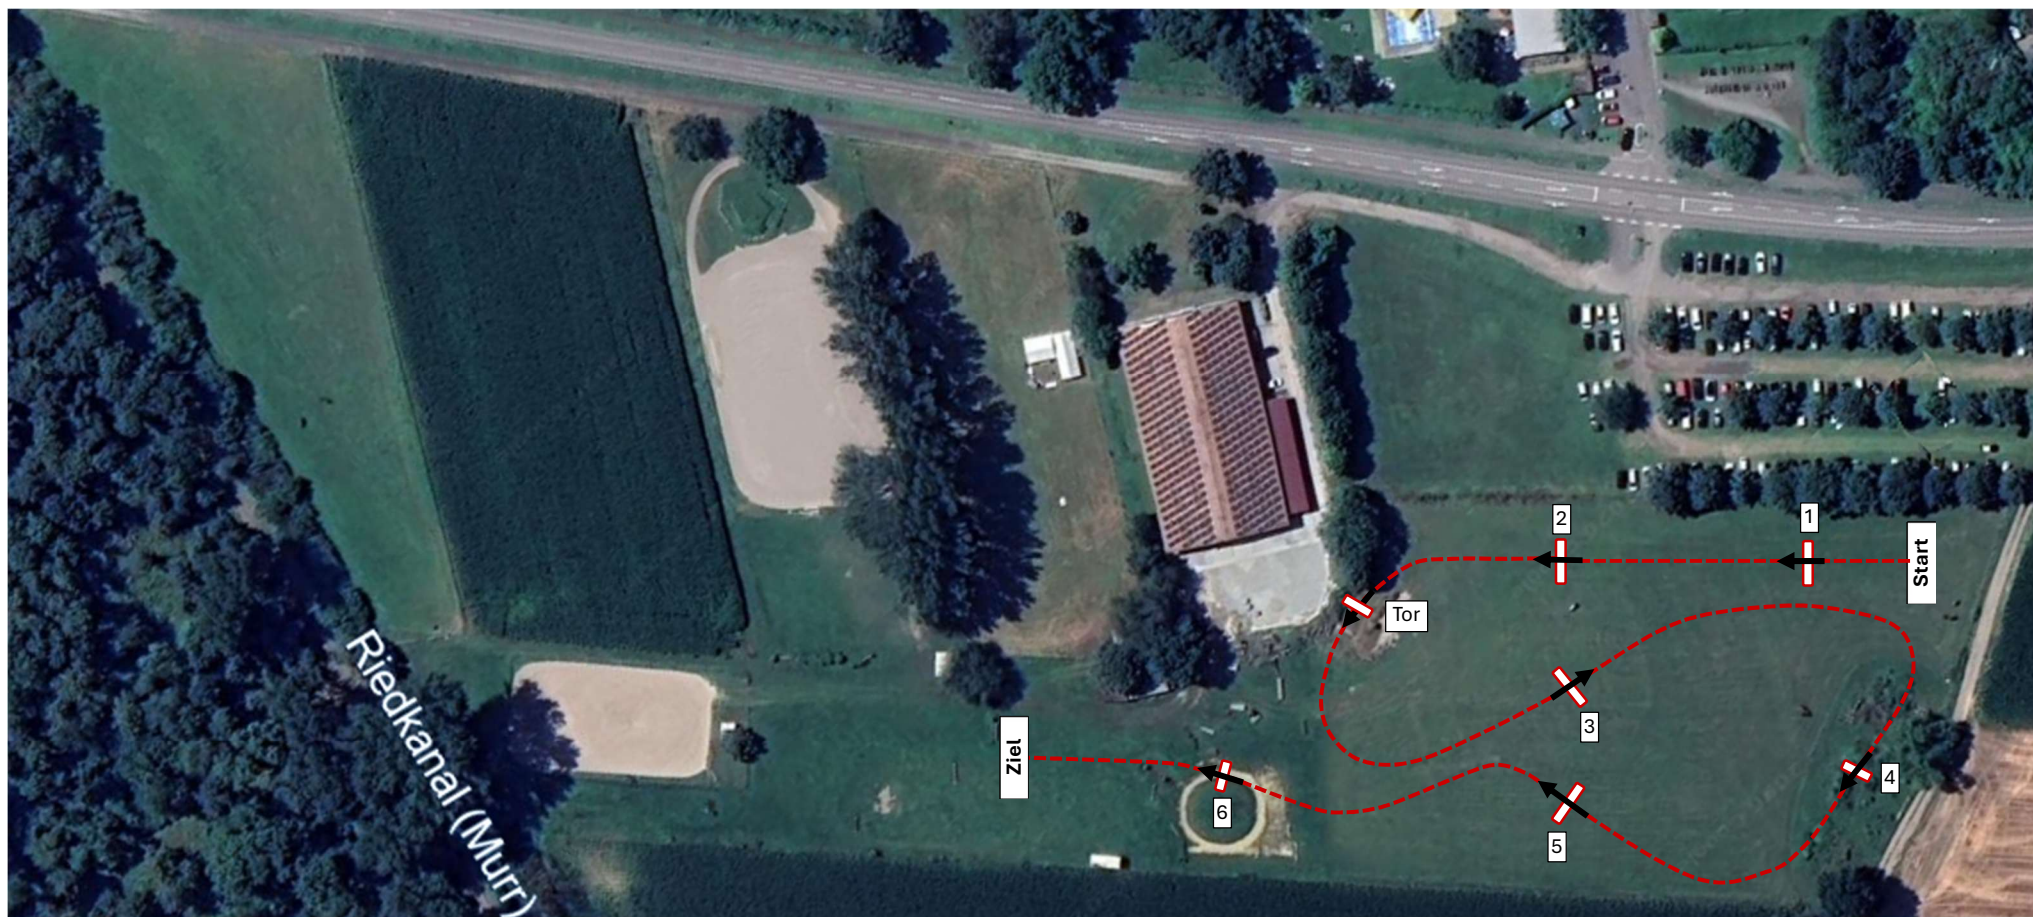

## Pr. Nr. 21 Geländereiter-WB 60cm

Nummernfarbe: rot Länge: ca. 520 m Tempo: 300 m/min Hindernisse: 6 Sprünge: 5 Tore: 1 BZ: 1,44 min HZ: 3, 28 min

**Hindernisfolge:** 1 Baumstamm, 2 Baumstamm, **Tor**, 3 Baumstamm, 4 kleiner Baumstamm auf der Wellenbahn, 5 Baumstamm, 6 Wasserdurchtritt (Tor),