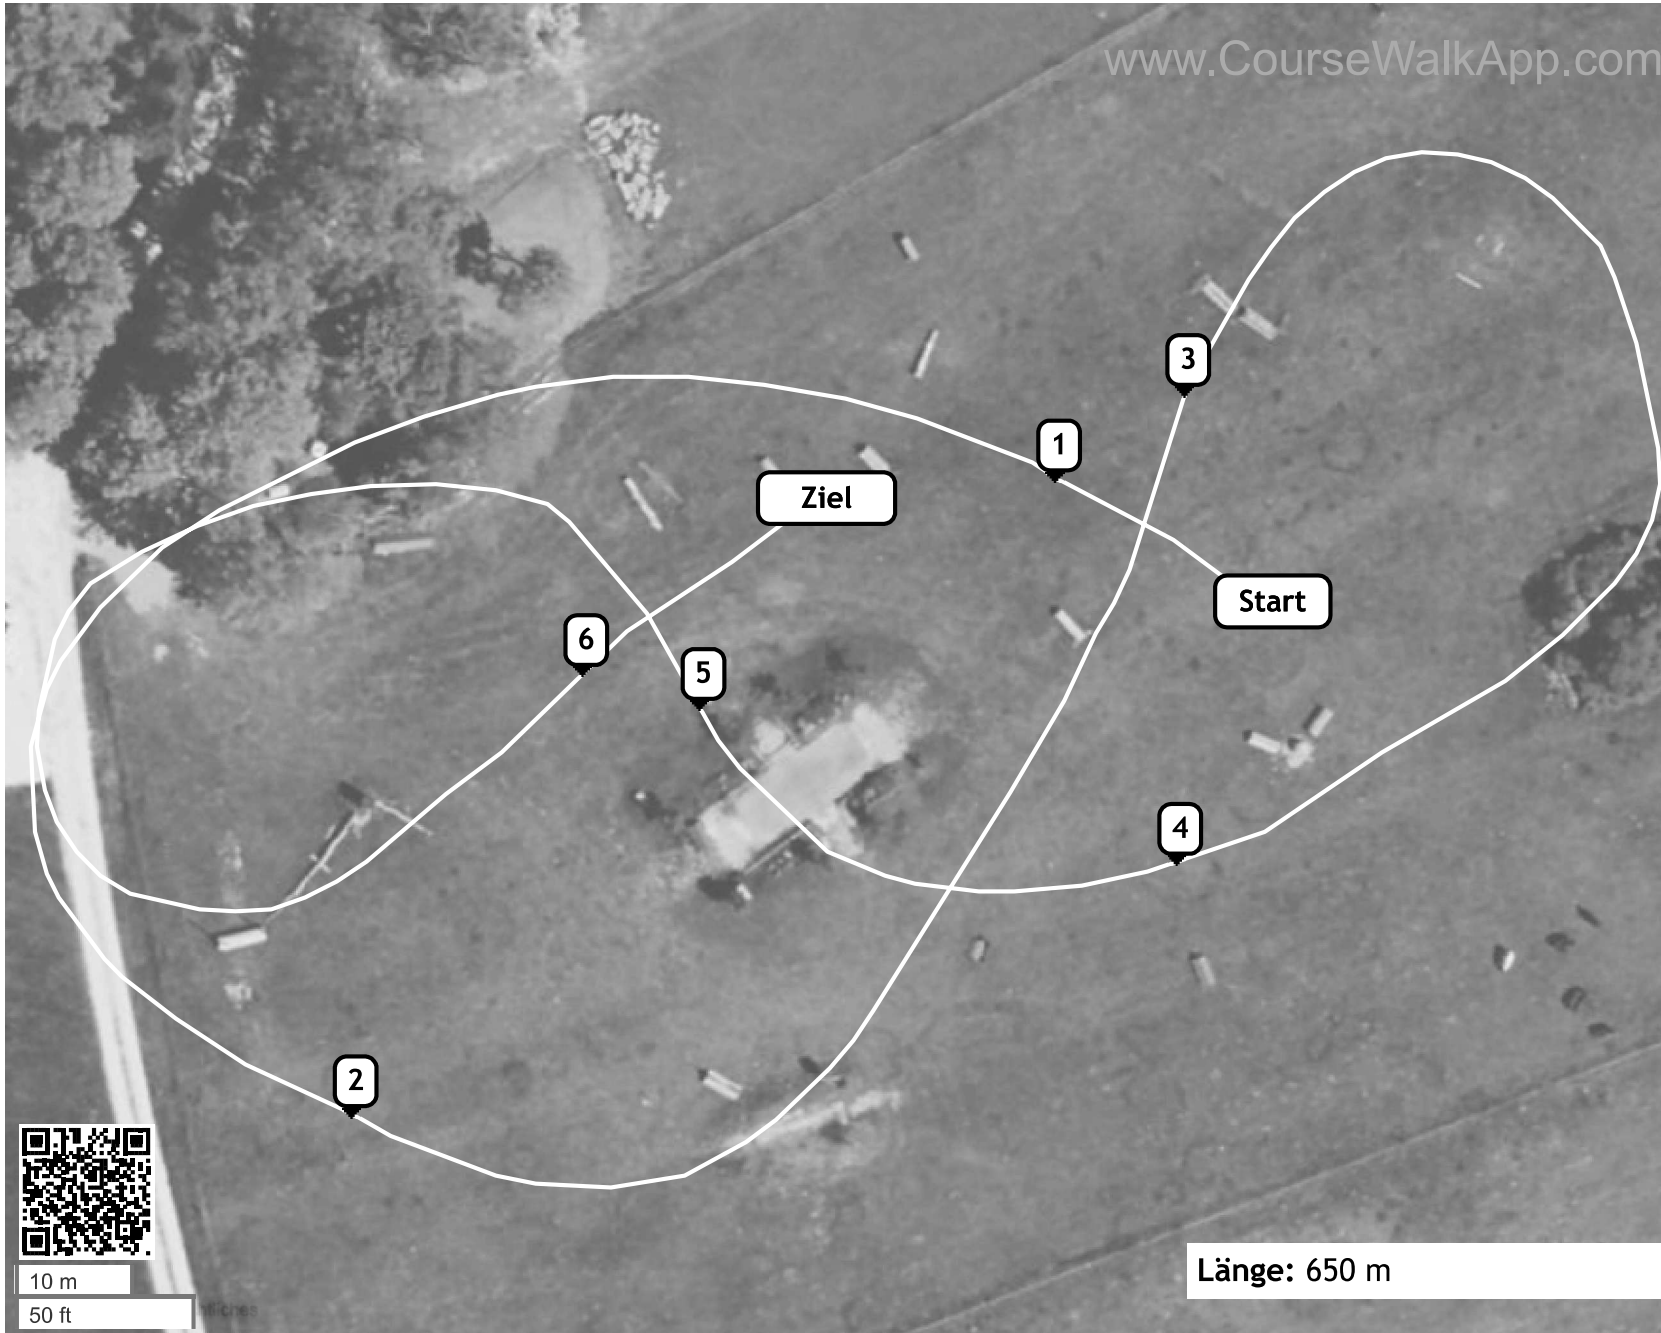

Ittenhausen 2026 (ID: 49228) - Geländereiter

- ① Rote Nummern Baumstamm
- ② Dreieck
- ③ Holzstoß
- ④ Baumstamm
- ⑤ Wasser
- ⑥ Wasser