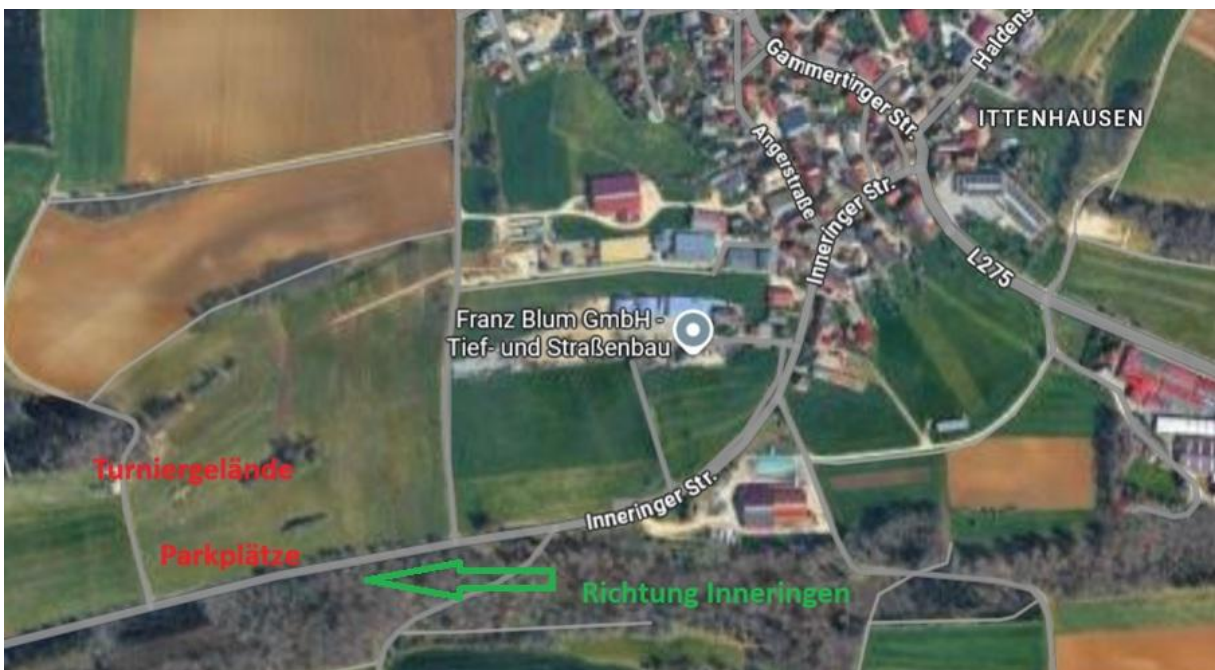

Wegbeschreibung Samstag, 06. Juni 2026 (Springen und Dressur)

Turnierplatz: Angerstrasse 24, 88515 Langenenslingen (Ortsteil Ittenhausen) – bitte hier nicht parken!

Bitte als Navi-Adresse **Inneringer Straße 12**, 88515 Langenenslingen (Ortsteil Ittenhausen) eingeben und der Beschilderung zu den Parkplätzen folgen.

Wegbeschreibung Sonntag, 07. Juni 2026 (Geländestrecke)

Koordinaten der Geländestrecke: 48°11'57.7"N 9°19'21.4"E

Die Geländestrecke befindet sich an der Inneringer Straße zwischen Ittenhausen und Inneringen. Folgen Sie der Beschilderung zu den Parkplätzen.

Anfahrt aus Richtung Stuttgart / Reutlingen

- Über die B27 Richtung Tübingen
- Weiter über die B312 Richtung Riedlingen
- Bei Gammertingen bzw. Inneringen Richtung Langenenslingen/Ittenhausen abbiegen
- Der Ort liegt südöstlich von Inneringen.

Anfahrt aus Richtung Ravensburg / Bodensee

- Über die B32 oder B311 Richtung Riedlingen
- Danach Richtung Langenenslingen und weiter nach Ittenhausen fahren.