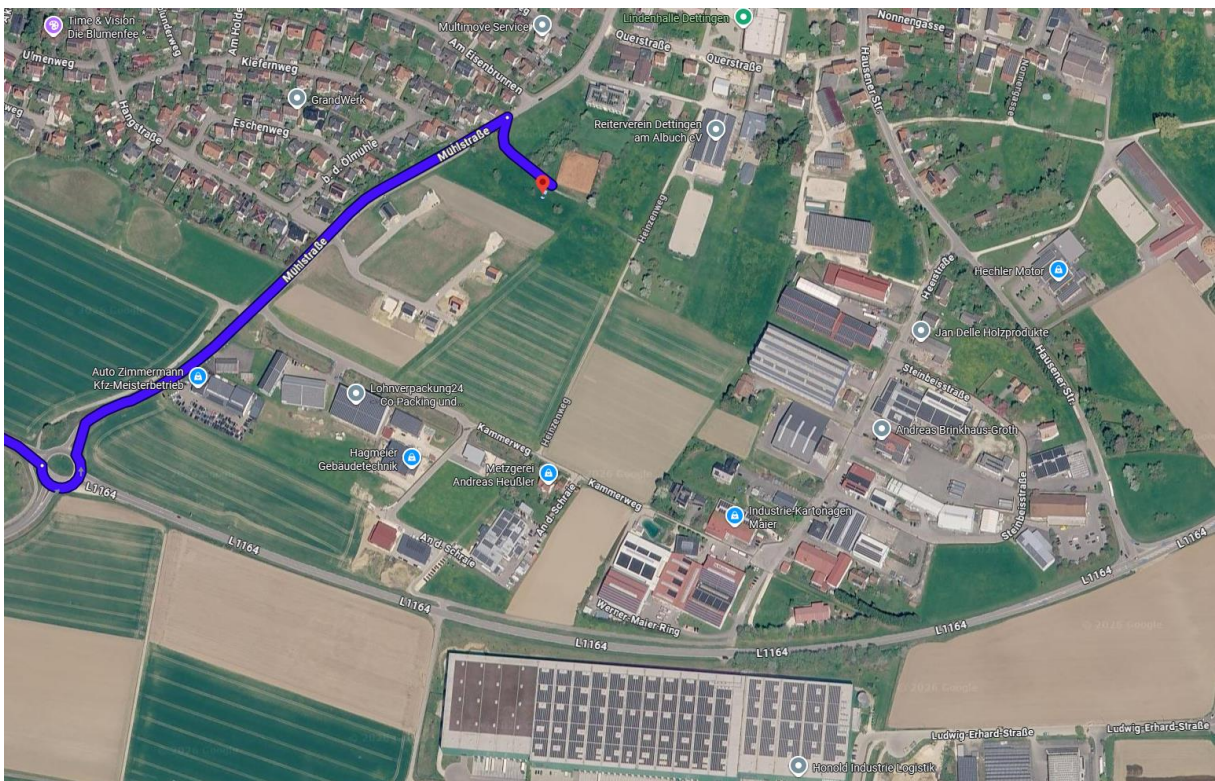

WICHTIGER HINWEIS ZUR ANFAHRT

Der Hängerparkplatz ist nur über die **Mühlstraße** erreichbar!!!
Die Einfahrt befindet sich hinter dem Baum und vor den Weiden.

GPS-Koordinaten Parkplatz: **48.594613, 10.122202**