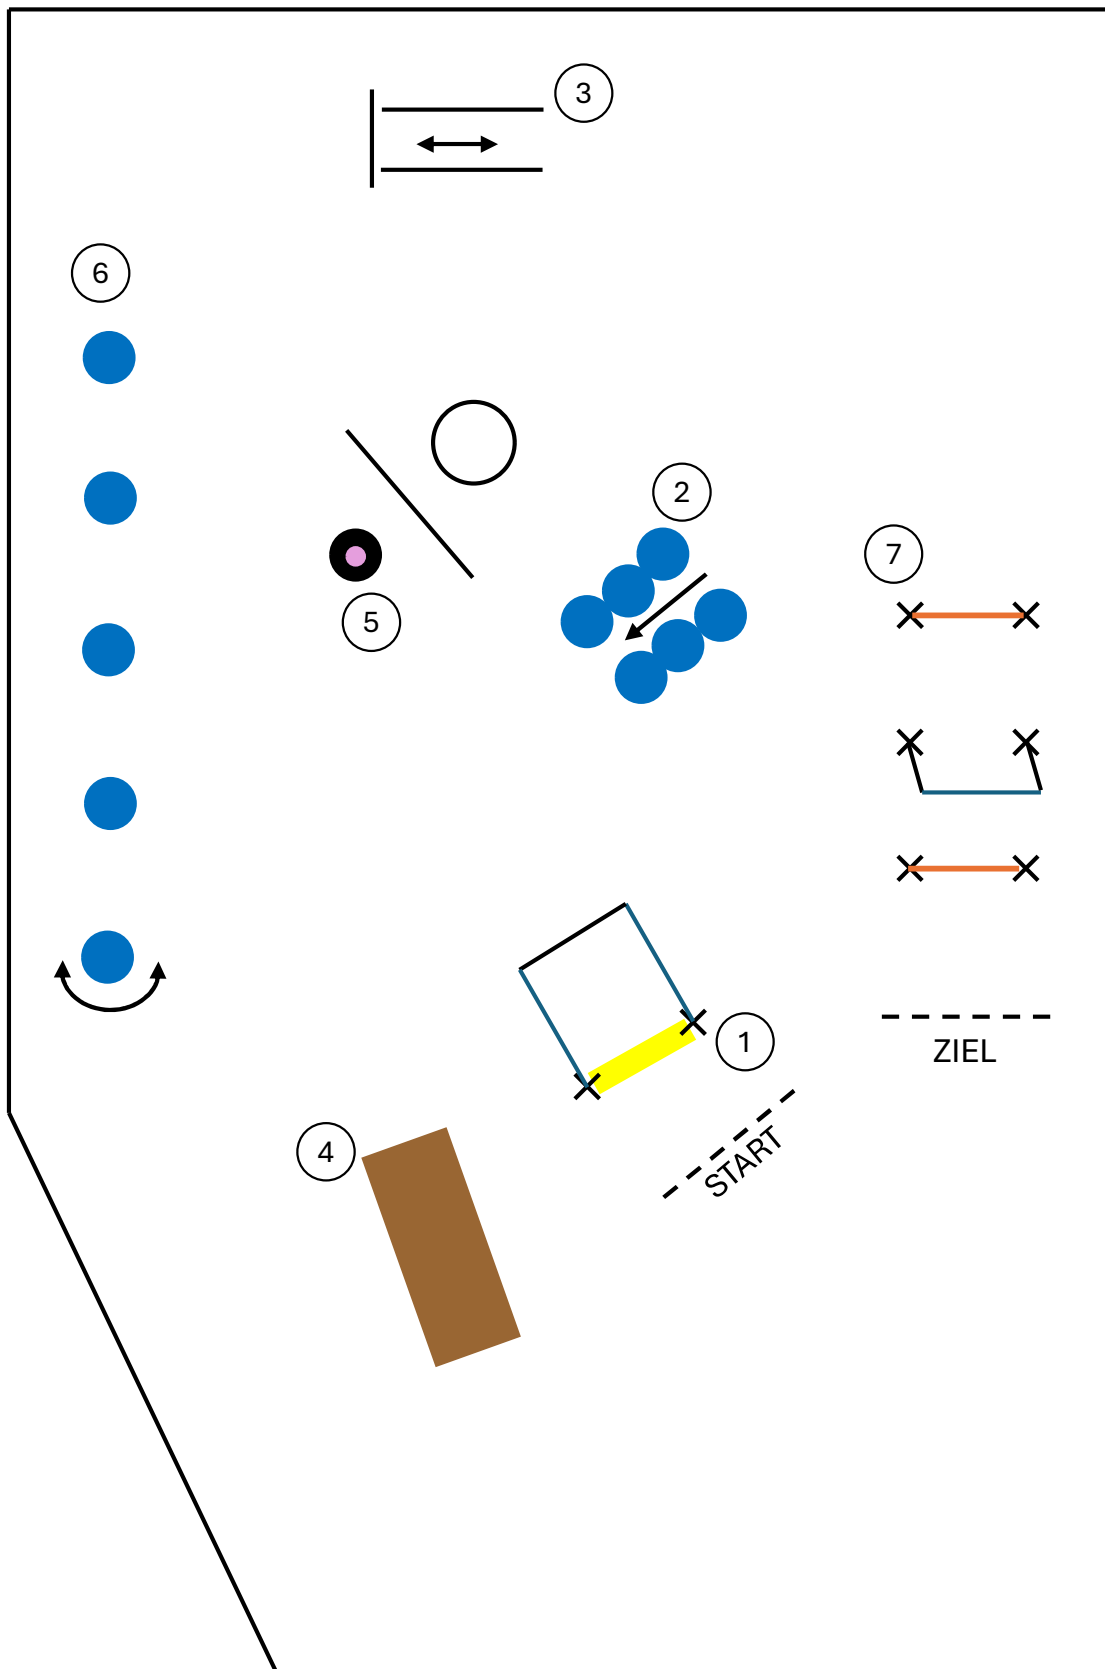

**Aktionsparcours Einsteiger**  
**Platz: 52 x ~27m**

**11.7.2026**  
**Herbertingen**

Richter

Ein-/ Ausritt

**1 Durchsprung**

Höhe Sprung ca. 40cm / Höhe Stange ca. 230cm

**2 Hohle Gasse**

Abstand ca. 100cm

**3 Gasse**

vorwärts rein, rückwärts raus  
Abstand ca. 80cm

**4 Brücke**

**5 Ball werfen**

Ball aufnehmen  
vor der Stange in die Tonne werfen

**6 Slalom**

Abstand ca. 5m  
vor und zurück, Richtung egal

**7 Drüber – Drunter – Drüber**

Höhe ca. 40cm (Sprung)  
Höhe ca. 230cm  
Höhe ca. 40cm (Sprung)