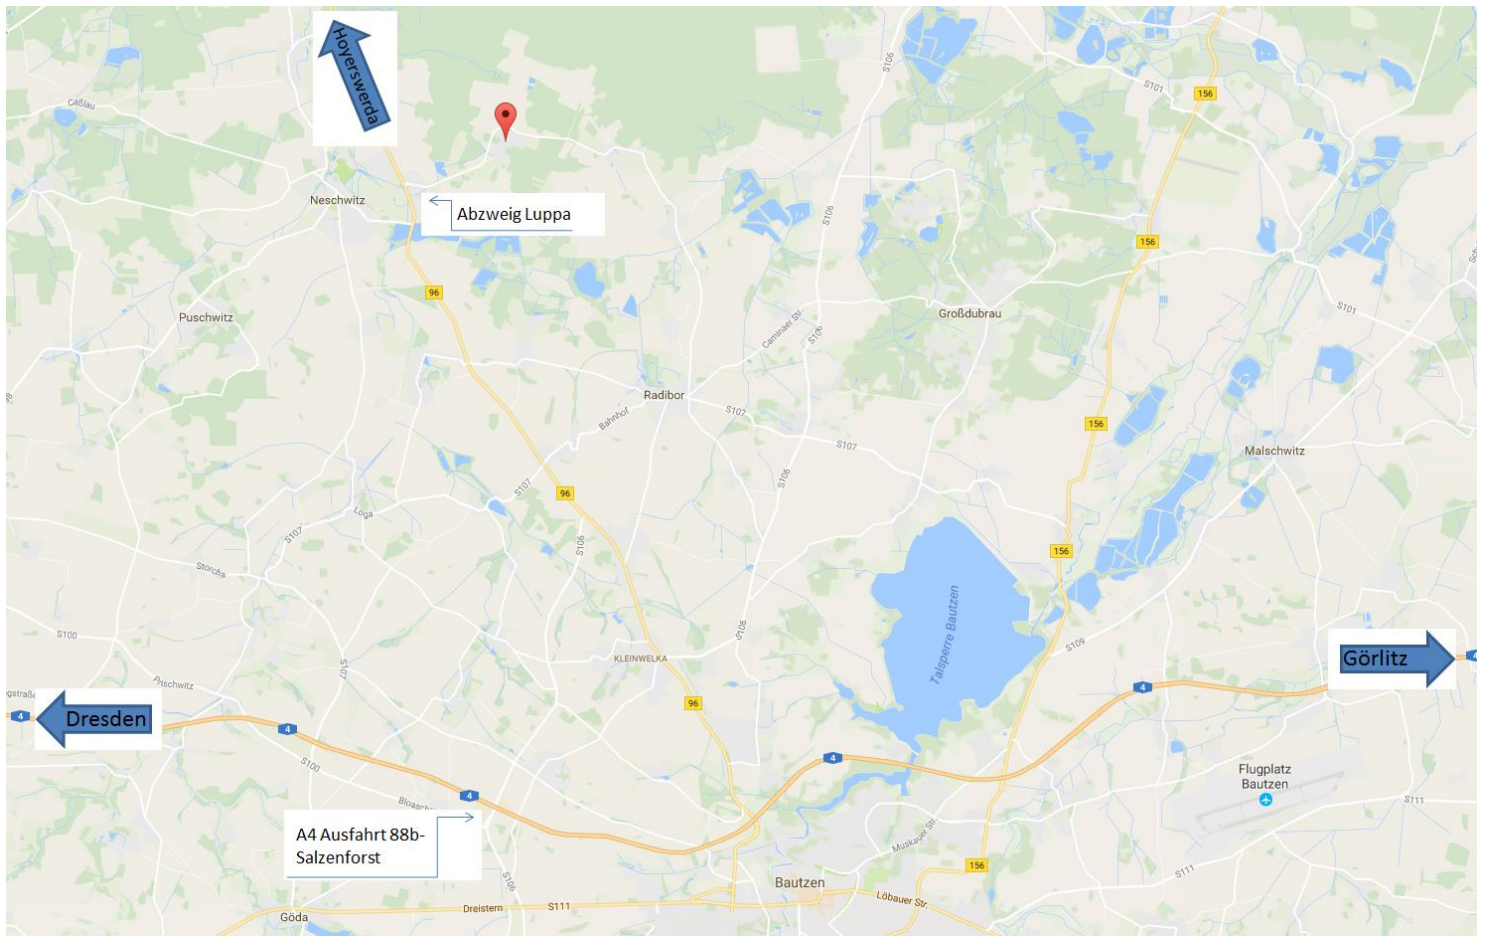

Anfahrtsskizze/ how to find us

...den Turnierplatz erreicht ihr am besten über die Autobahn A4 Dresden –Bautzen bis zur Abfahrt Salzenforst. Danach auf der B96 Richtung Hoyerswerda etwa 12 km bis zum Abzweig Luppä. Dort abgebogen erreicht ihr nach ca. 2 km den Ort Holschdubrau.
 Navidd.: OT Holschdubrau 18a; 02699 Neschwitz

Lageplan/Overview