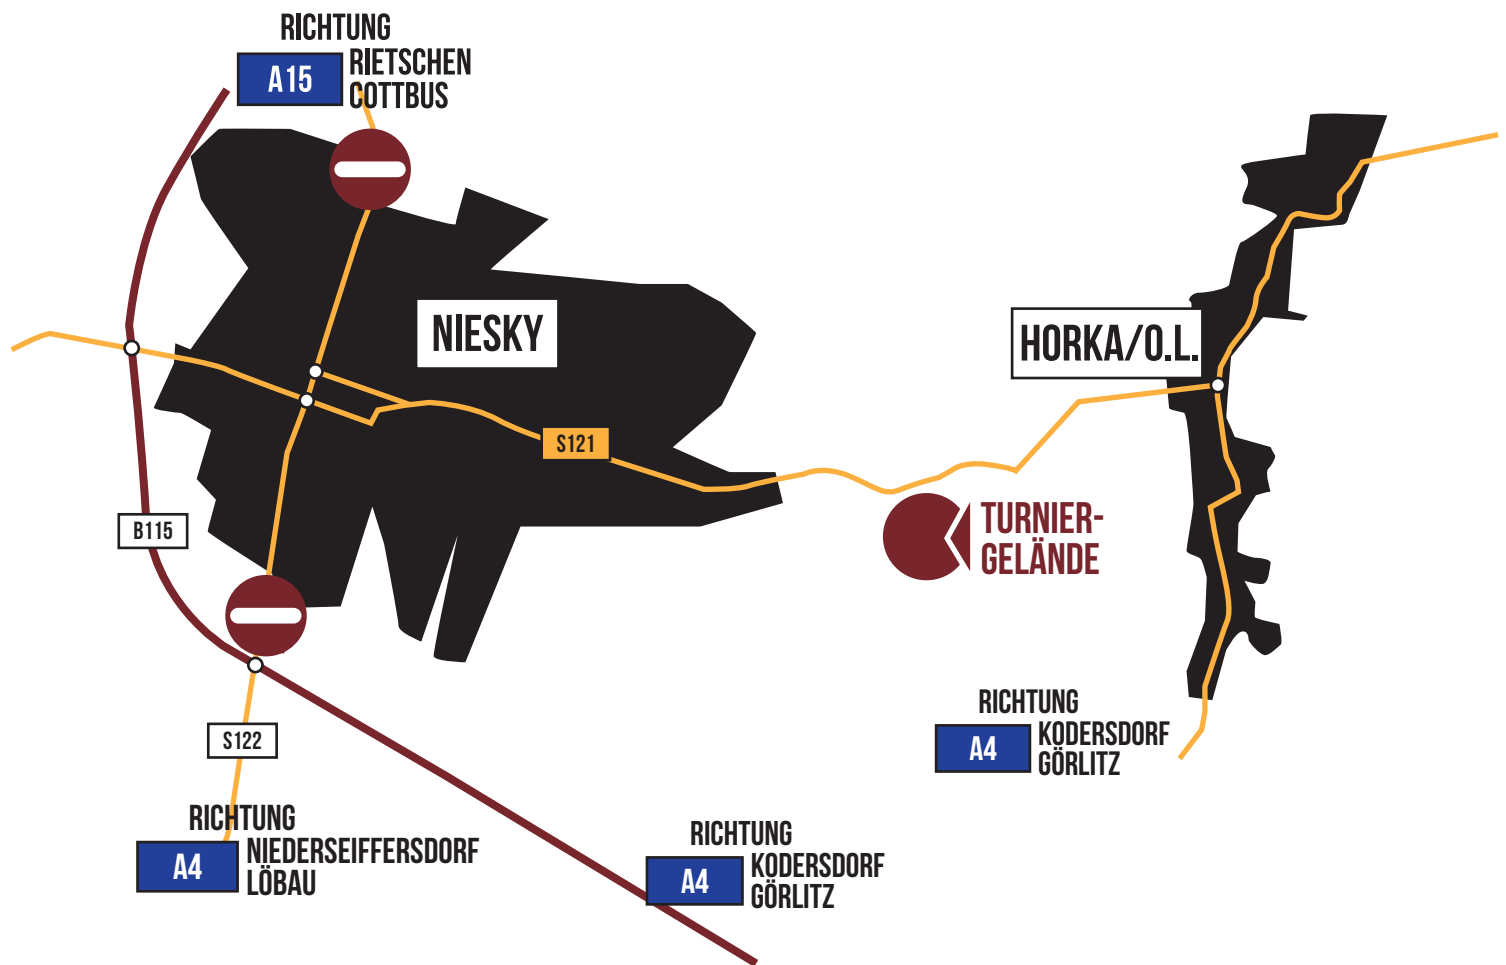

26. GROßES PFINGSTTURNIER HORKA | WICHTIGE HINWEISE ZUR ANFAHRT

Navi-Adresse:

Weidmannsheim 1, 02923 Horka/ O.L.

Im Zuge der örtlichen Verkehrslage wird über die A4 anreisenden Aktiven die Anfahrt über die Abfahrt „Kodersdorf“ empfohlen.

Anreisende Aktive beachten bitte die verzeichneten Sperrungen der nördlichen und südlichen Ortseinfahrten von Niesky.

Anreise ist Freitag ab 10 bis 22 Uhr möglich
(ansonsten vorherige Anmeldung über Turnierleitung)