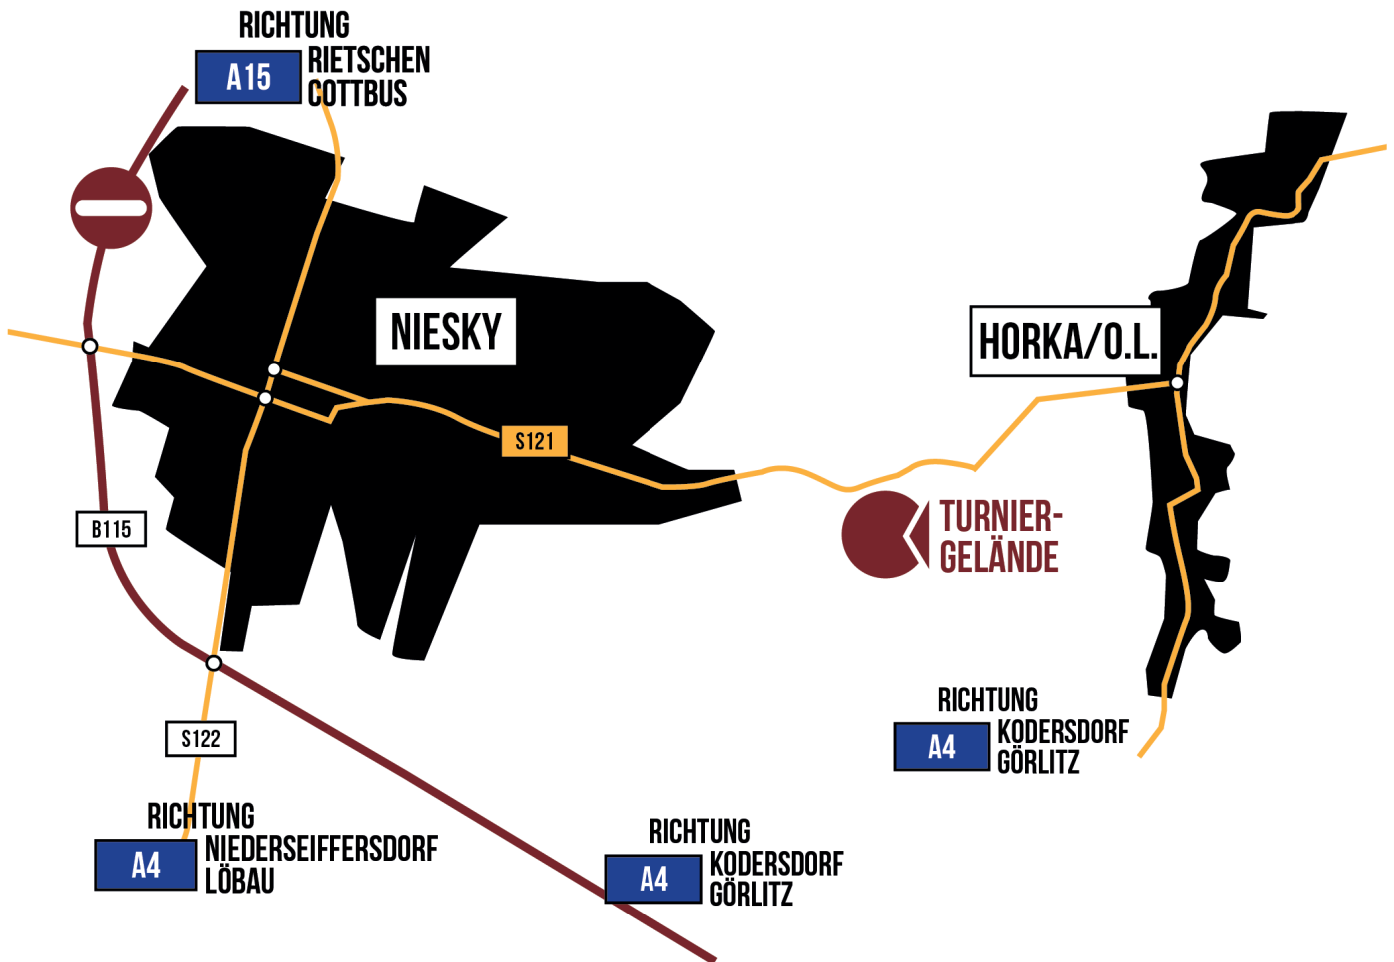

27. GROßES PFINGSTTURNIER HORKA | WICHTIGE HINWEISE ZUR ANFAHRT

Navi-Adresse:
Weidmannsheim 1, 02923 Horka/ O.L.

Anreisende Aktive und Besucher beachten bitte die verzeichnete beidseitige Vollsperrung der B115 westlich von Niesky Richtung Rietschen sowie erhöhtes Verkehrsaufkommen in Niesky.