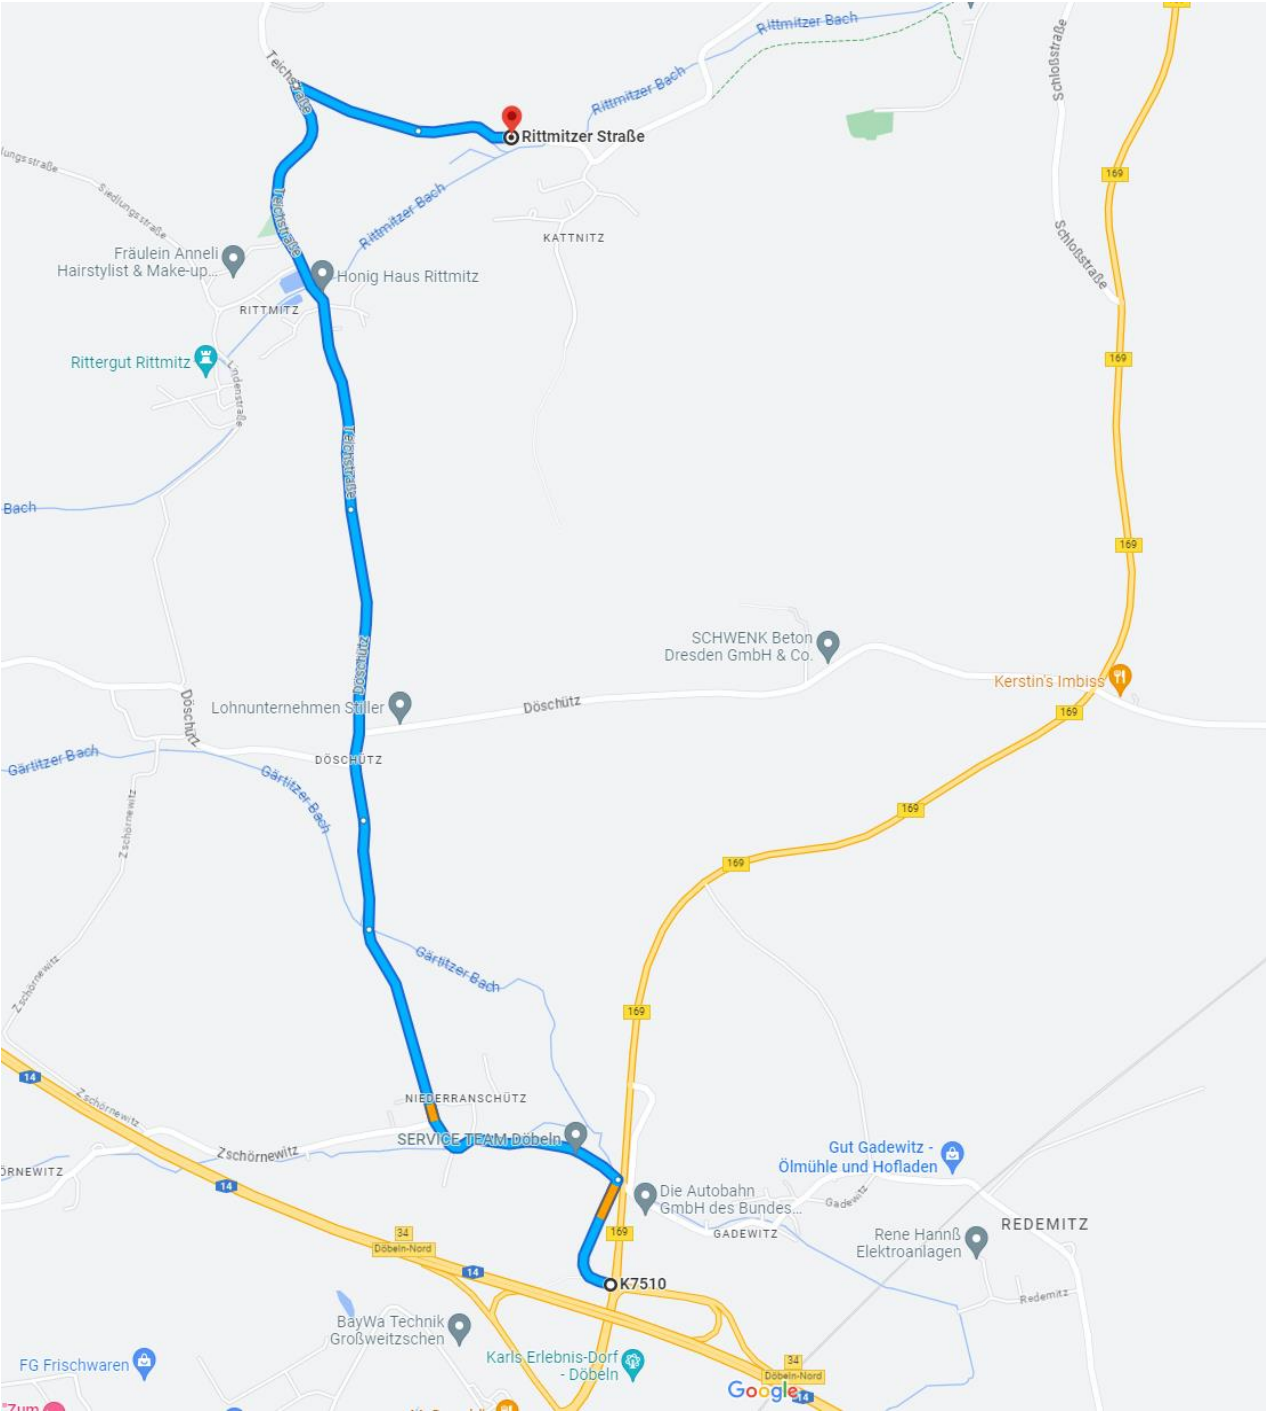

# Anfahrt A14 aus Richtung Dresden kommend: Döbeln-Nord abfahren

# Anfahrt A14 aus Richtung Leipzig kommend: Leisnig abfahren