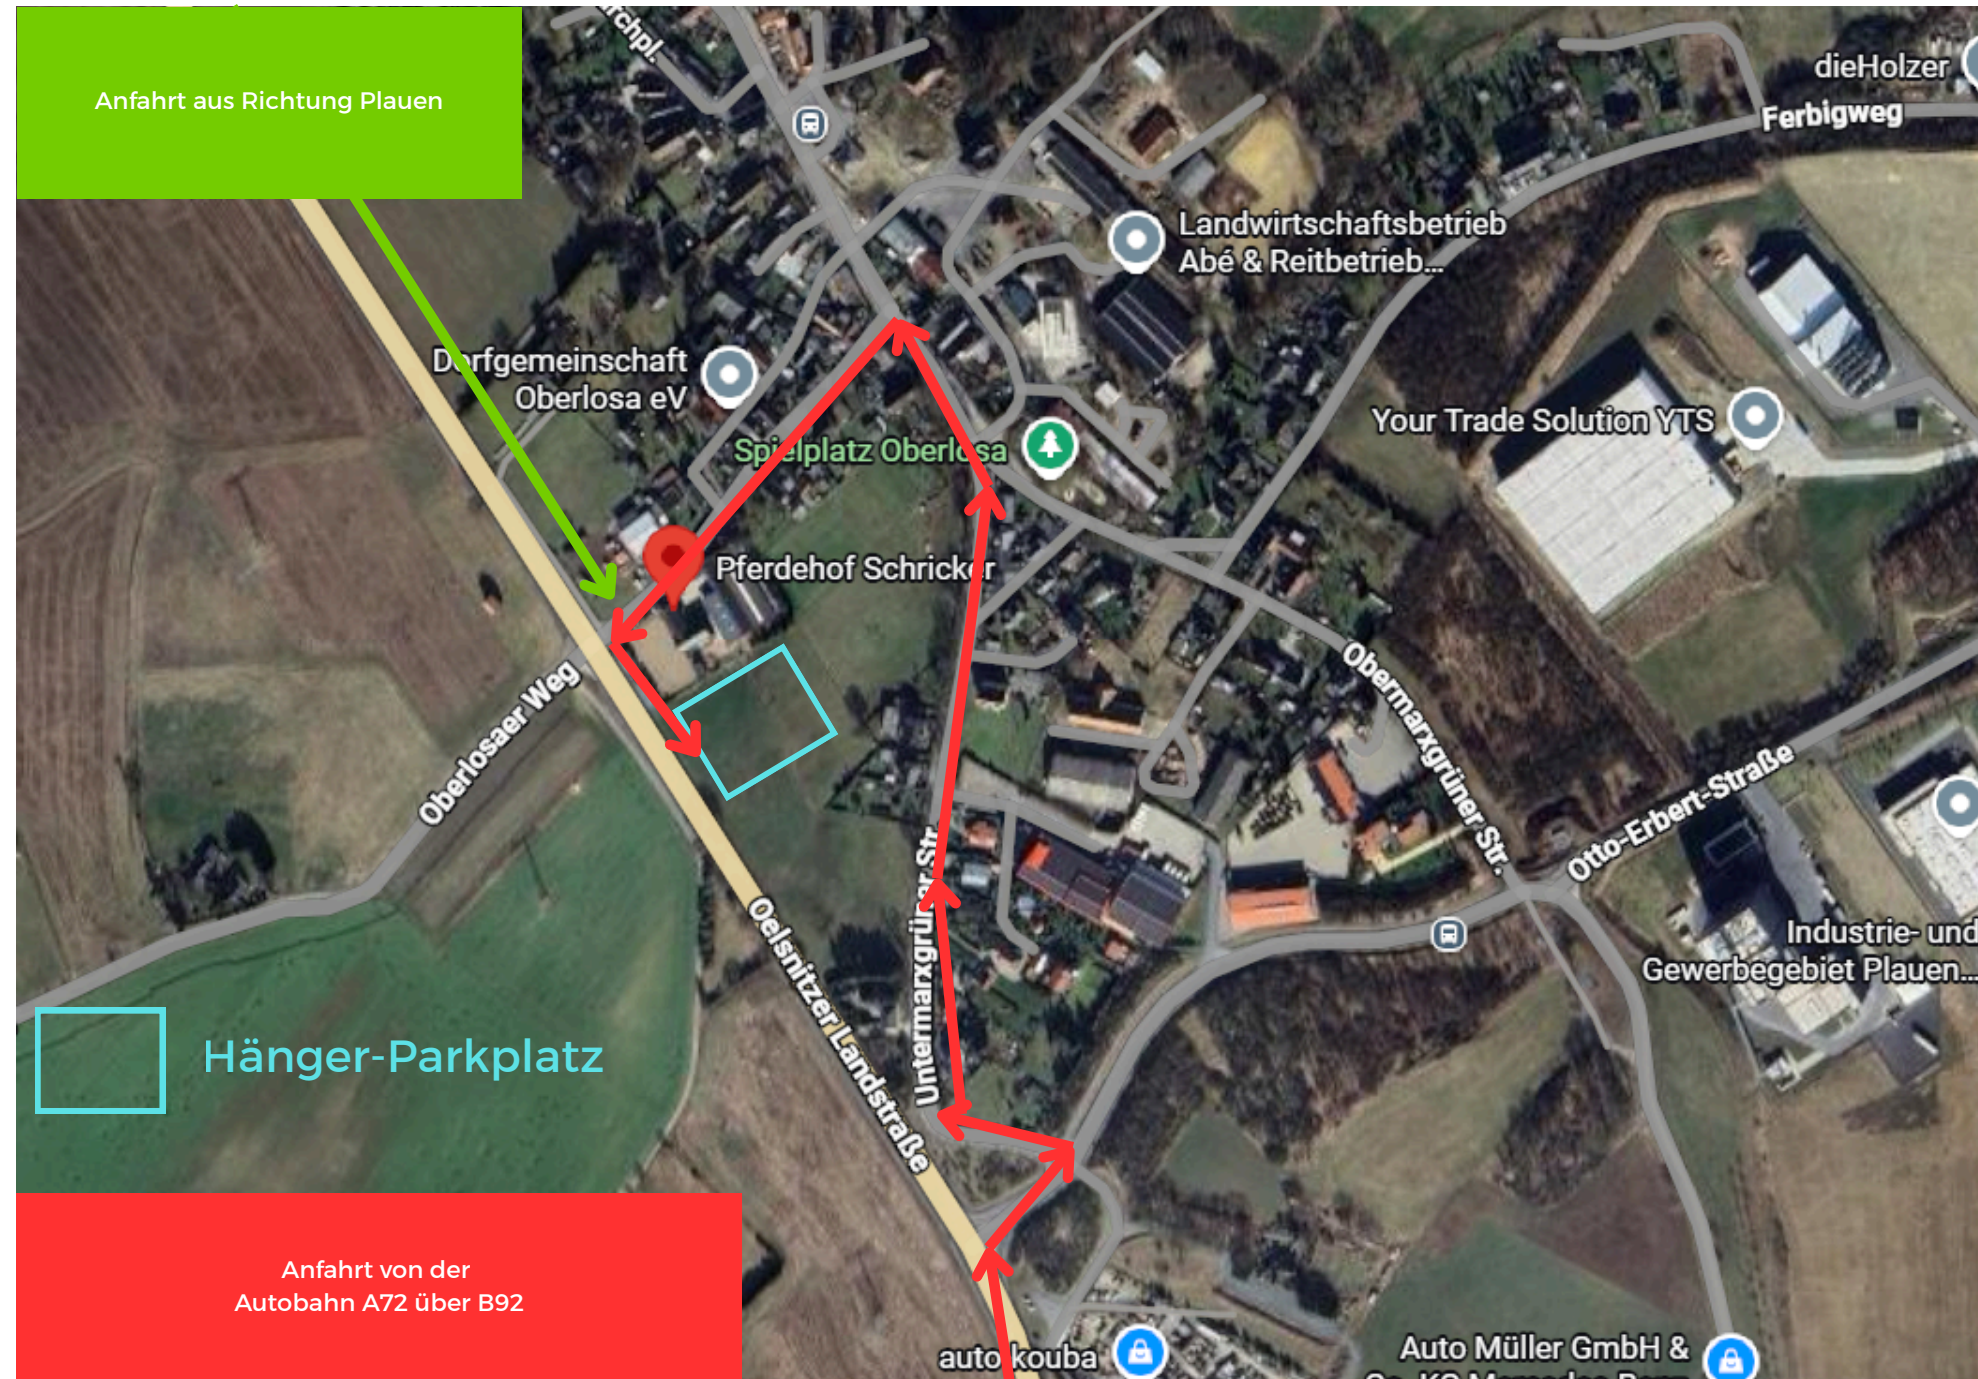

Anfahrtsplan -Turnier Pferdehof Schricker

Rechts abbiegen Richtung Gewerbegebiet "Plauen-Süd"

→ dann links abbiegen auf die Untermarxgrüner Str.

→ dann links abbiegen auf die Kulmgasse

→ anschließend am Reitplatz vorbei fahren und dahinter links abbiegen auf den Hänger-Parkplatz