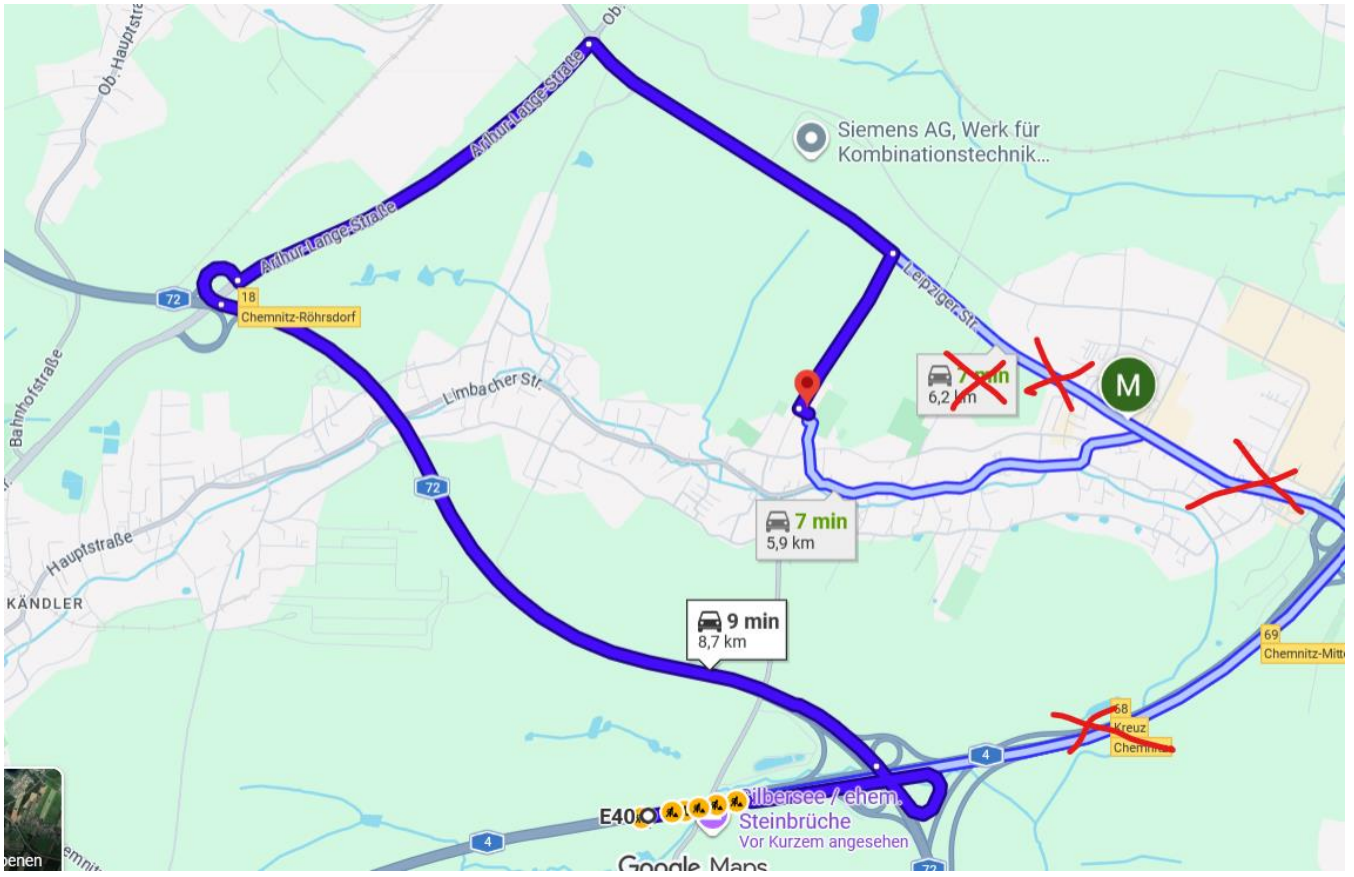

# Anreiseinformationen

## Anreise über A72

### Anreise aus Richtung Erfurt A4

Am Kreuz Chemnitz auf die A72 Richtung Leipzig fahren. Auf der A72 Richtung Leipzig dann gleich die nächste Abfahrt A72 Röhrsdorf nehmen. Dann weiter Richtung Chemnitz Center/Hartmannsdorf. Im Kreisverkehr 1. Ausfahrt Richtung Chemnitz nehmen. Auf der Leipziger Straße dann ca. 600 Meter nach Siemens rechts auf den Feldweg Richtung Reitanlage fahren.

### Anreise aus Richtung Dresden A4

Wie gewohnt nutzbar.

Auf der A4 die Ausfahrt Chemnitz Mitte nehmen und Richtung Röhrsdorf fahren (1. Abfahrt). Danach immer geradeaus (**NICHT links ins Dorf fahren! Bitte unbedingt auf der Leipziger Straße bleiben!!!**). Auf der Leipziger Straße dann nach links in den Feldweg auf die Reitanlage fahren.