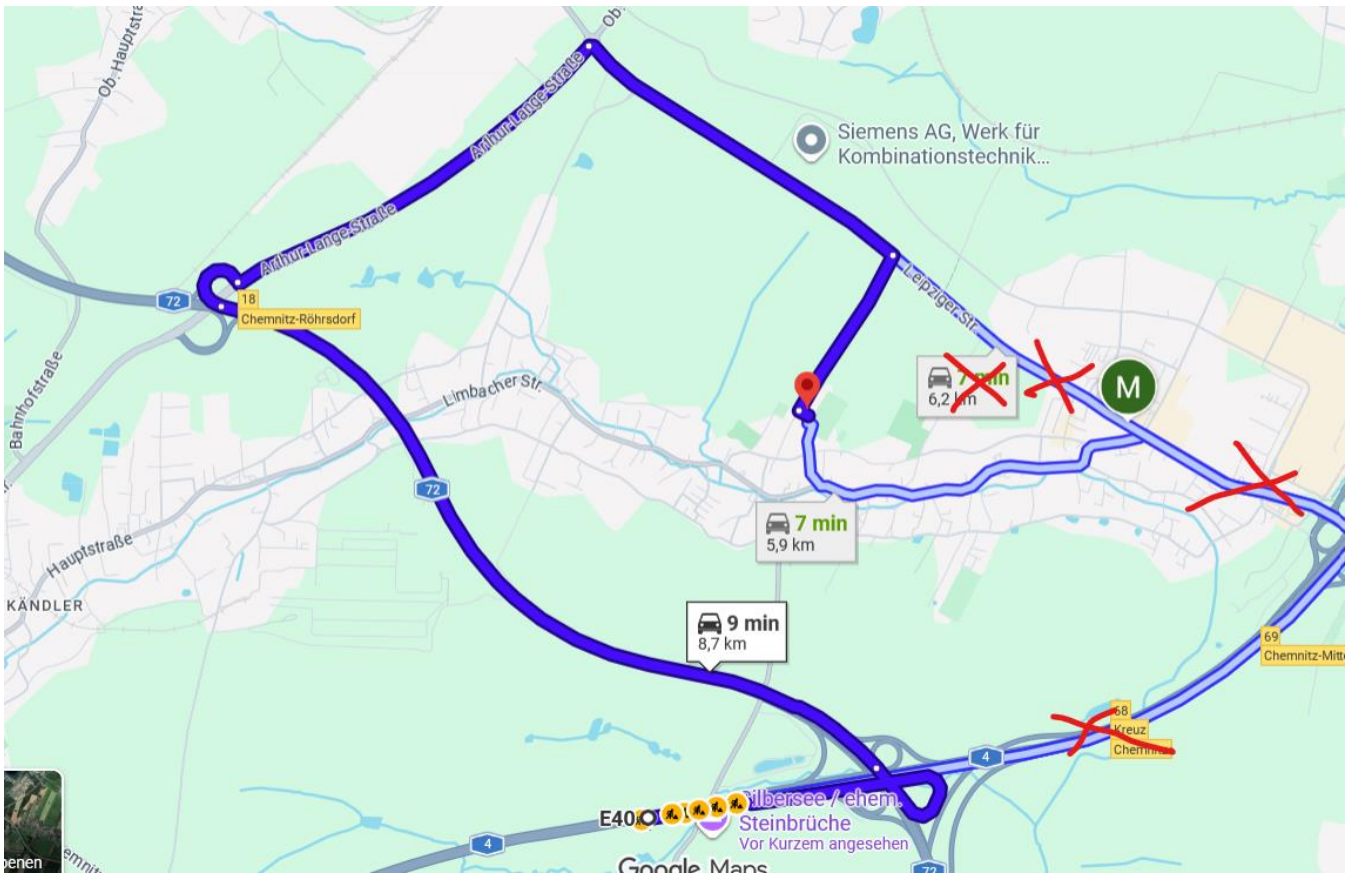

# Anreiseinformationen

## Anreise über A4

### Anreise aus Richtung Erfurt A4

Am Kreuz Chemnitz auf die A72 Richtung Leipzig fahren. Auf der A72 Richtung Leipzig dann gleich die nächste Abfahrt A72 Röhrsdorf nehmen. Dann weiter Richtung Chemnitz Center/Hartmannsdorf. Im Kreisverkehr 1. Ausfahrt Richtung Chemnitz nehmen. Auf der Leipziger Straße dann ca. 600 Meter nach Siemens rechts auf den Feldweg Richtung Reitanlage fahren.

### Anreise aus Richtung Dresden A4

Wie gewohnt nutzbar.

Auf der A4 die Ausfahrt Chemnitz Mitte nehmen und Richtung Röhrsdorf fahren (1. Abfahrt). Danach immer geradeaus (**NICHT links ins Dorf fahren! Bitte unbedingt auf der Leipziger Straße bleiben!!!**). Auf der Leipziger Straße dann nach links in den Feldweg auf die Reitanlage fahren.