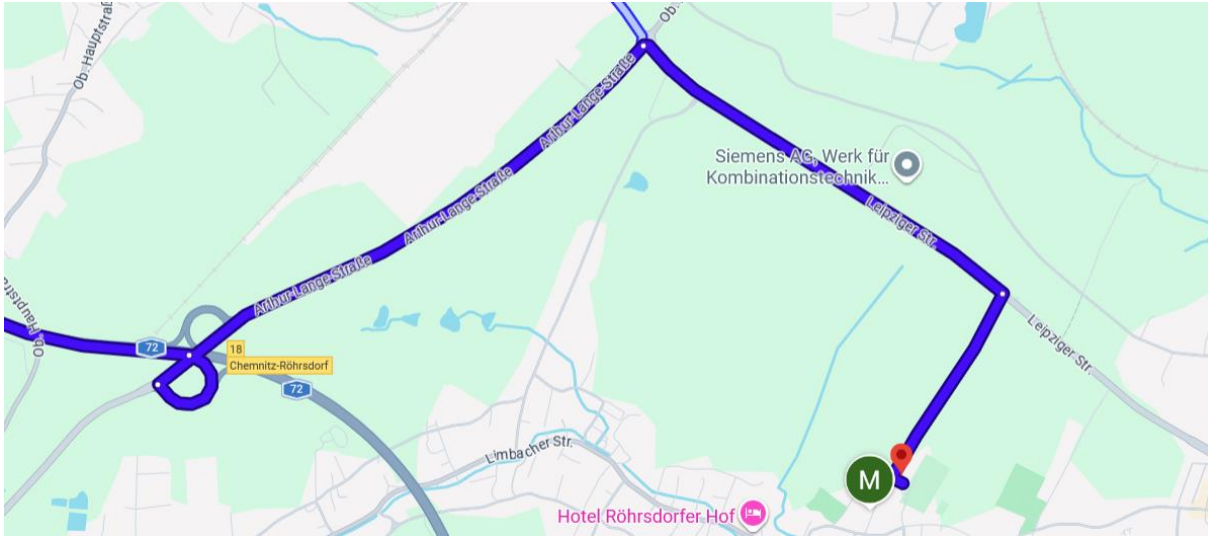

Anreiseinformationen

Anreise über A72

Anreise aus Richtung Leipzig A72

Abfahrt A72 Röhrsdorf nehmen. Dann weiter Richtung Chemnitz Center/Hartmannsdorf. Im Kreisverkehr 1. Ausfahrt Richtung Chemnitz nehmen. Auf der Leipziger Straße dann ca. 600 Meter nach Siemens rechts auf den Feldweg Richtung Reitanlage fahren.

Anreise aus Richtung Hof A72

Beim Kreuz Chemnitz auf A4 Richtung Dresden fahren. Auf der A4 die Ausfahrt Chemnitz Mitte nehmen und Richtung Röhrsdorf fahren (2. Abfahrt). Danach immer geradeaus (**NICHT ins Dorf fahren! Bitte unbedingt auf der Leipziger Straße bleiben!!!**). Auf der Leipziger Straße dann nach links in den Feldweg auf die Reitanlage fahren.

Alternativ: am Kreuz Chemnitz weiter auf A72 fahren und die Abfahrt auf der A72 Röhrsdorf nehmen. Weiter dann wie oben aus Richtung Leipzig beschrieben.