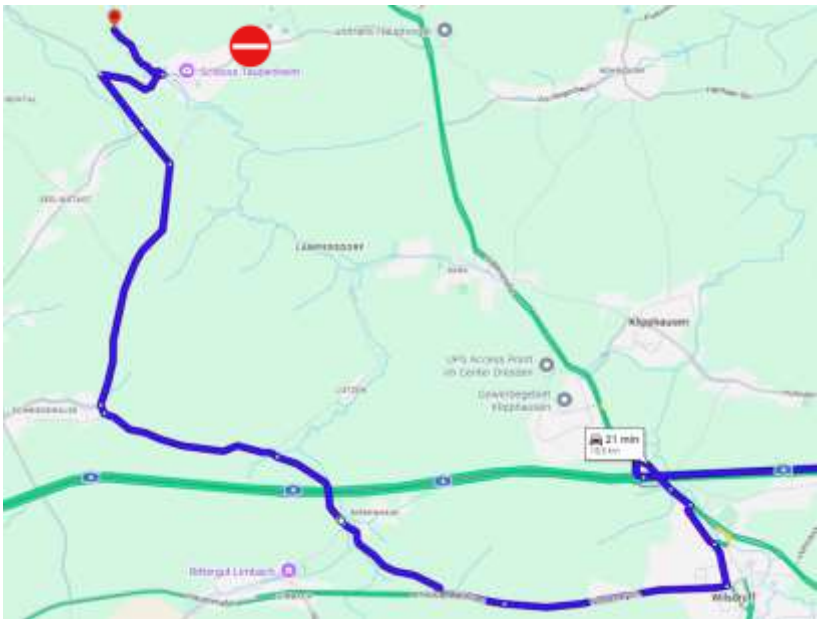

Richter:
RT - Roland Trapp
IS - Ines Schiekel
BG - Birgit Göpfert
WS - Wilfried Schmidt

Wir wünschen eine gute Anreise und viel Erfolg!

Anreise aus Richtung Dresden, siehe Screenshot:

Ortsdurchfahrt Taubenheim Richtung Reitplatz gesperrt.
Autobahnabfahrt Wilsdruff (77a)

- Richtung:**
- > Dresden
 - > Nossen
 - > Birkenhain
 - > Schmiedewalde
 - > (Baeyerhöhe)
 - > Taubenheim (nicht über "Schäferberg")

Gleicher Heimweg, außer Autobahnauffahrt Kesselsdorf nutzen
(Auffahrt Wilsdruff Richtung Dresden gesperrt).

Anreise aus Richtung Chemnitz/Leipzig, siehe Screenshot:

Autobahnabfahrt Wilsdruff (77a) aus Richtung Chemnitz gesperrt.
Autobahnabfahrt A14 Nossen-Ost (37)

- Richtung:**
- > Meißen
 - > Heynitz
 - > Miltitz
 - > Sönitz
 - > Piskowitz
 - > Taubenheim