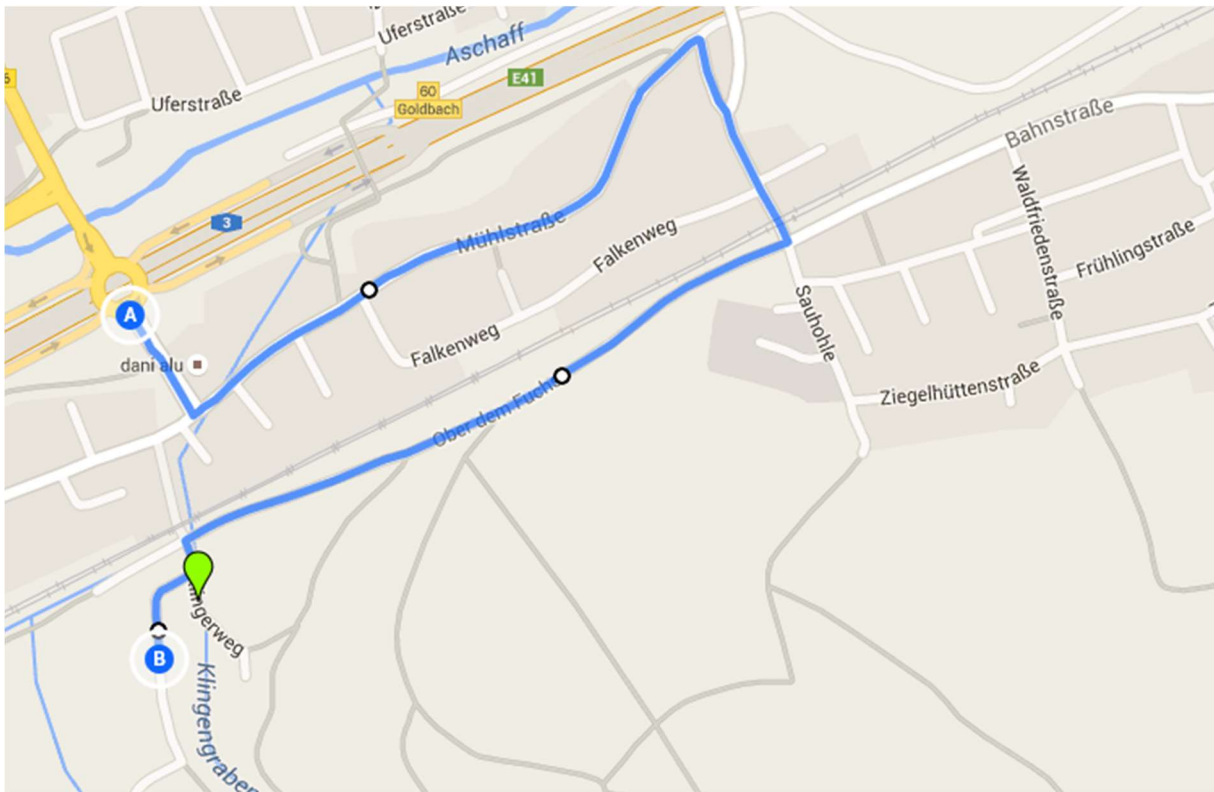

Wegbeschreibung RC Hösbach

Autobahn Ausfahrt A 60 im Tunnel Goldbach Ost/Hösbach

Danach am Kreisell die Ausfahrt Hösbach Sand nehmen

Links abbiegen auf Mühlstraße – Straßenverlauf folgen 696 m

Geradeaus auf Bahnstraße 136 m

Direkt nach der Unterführung rechts abbiegen auf Ober dem Fuchs 639 m

Danach werden Sie von unseren Parkplatzzeinweisern empfangen ;-)

Da die Anfahrt der Navigationsgeräte für Anhänger & Transporter nicht geeignet ist (Durchfahrtshöhe 2,10 m), haben wir neben unserer Wegbeschreibung den Weg ab dem Kreisell noch ausgeschildert!