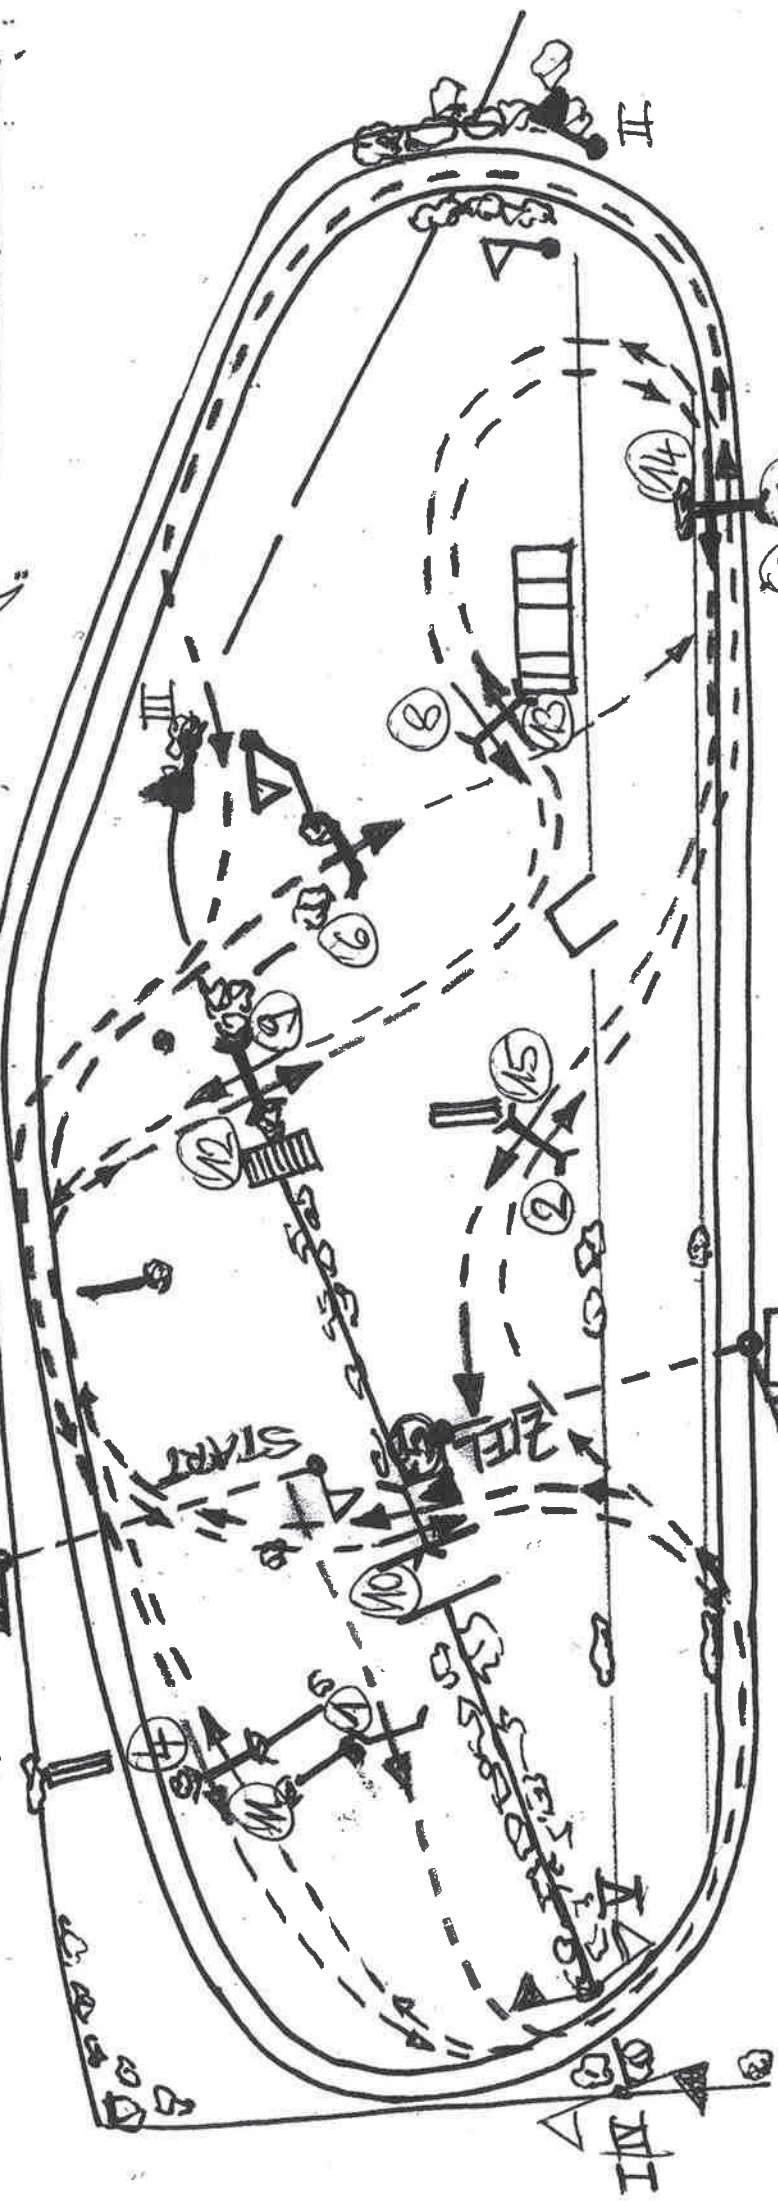

ANSBACH, 30.04.2017

(Hüfungen) Nr. 3

Stilgeländeritt Kl. F

- 13 Am Wall
- 14 Erlentide
- 15 Fichte

Länge: 1500m
 Tempo: 400m/Min
 RZ: 3 Min 45 Sek
 MZ: 7 Min 30 Sek

Wunderhufe: 15
 Sprünge: 15
 Pfeidhore: IV

Numeriertafeln: weiß 5 Absprung

- 1 Birze
- 2 Fichte
- 3 Erlentide
- 4 Holzstom
- 5 Absprung
- 6 Am dem Teich
- 7 Erlentide
- 8 Am Wall
- 9 Über dem Graben
- 10 Aufsprung
- 11 Pfeidhorst I
- 12 Über dem Bad
- 13 Holzstom
- 14 Pfeidhorst II
- 15 Pfeidhorst III
- 16 Pfeidhorst IV