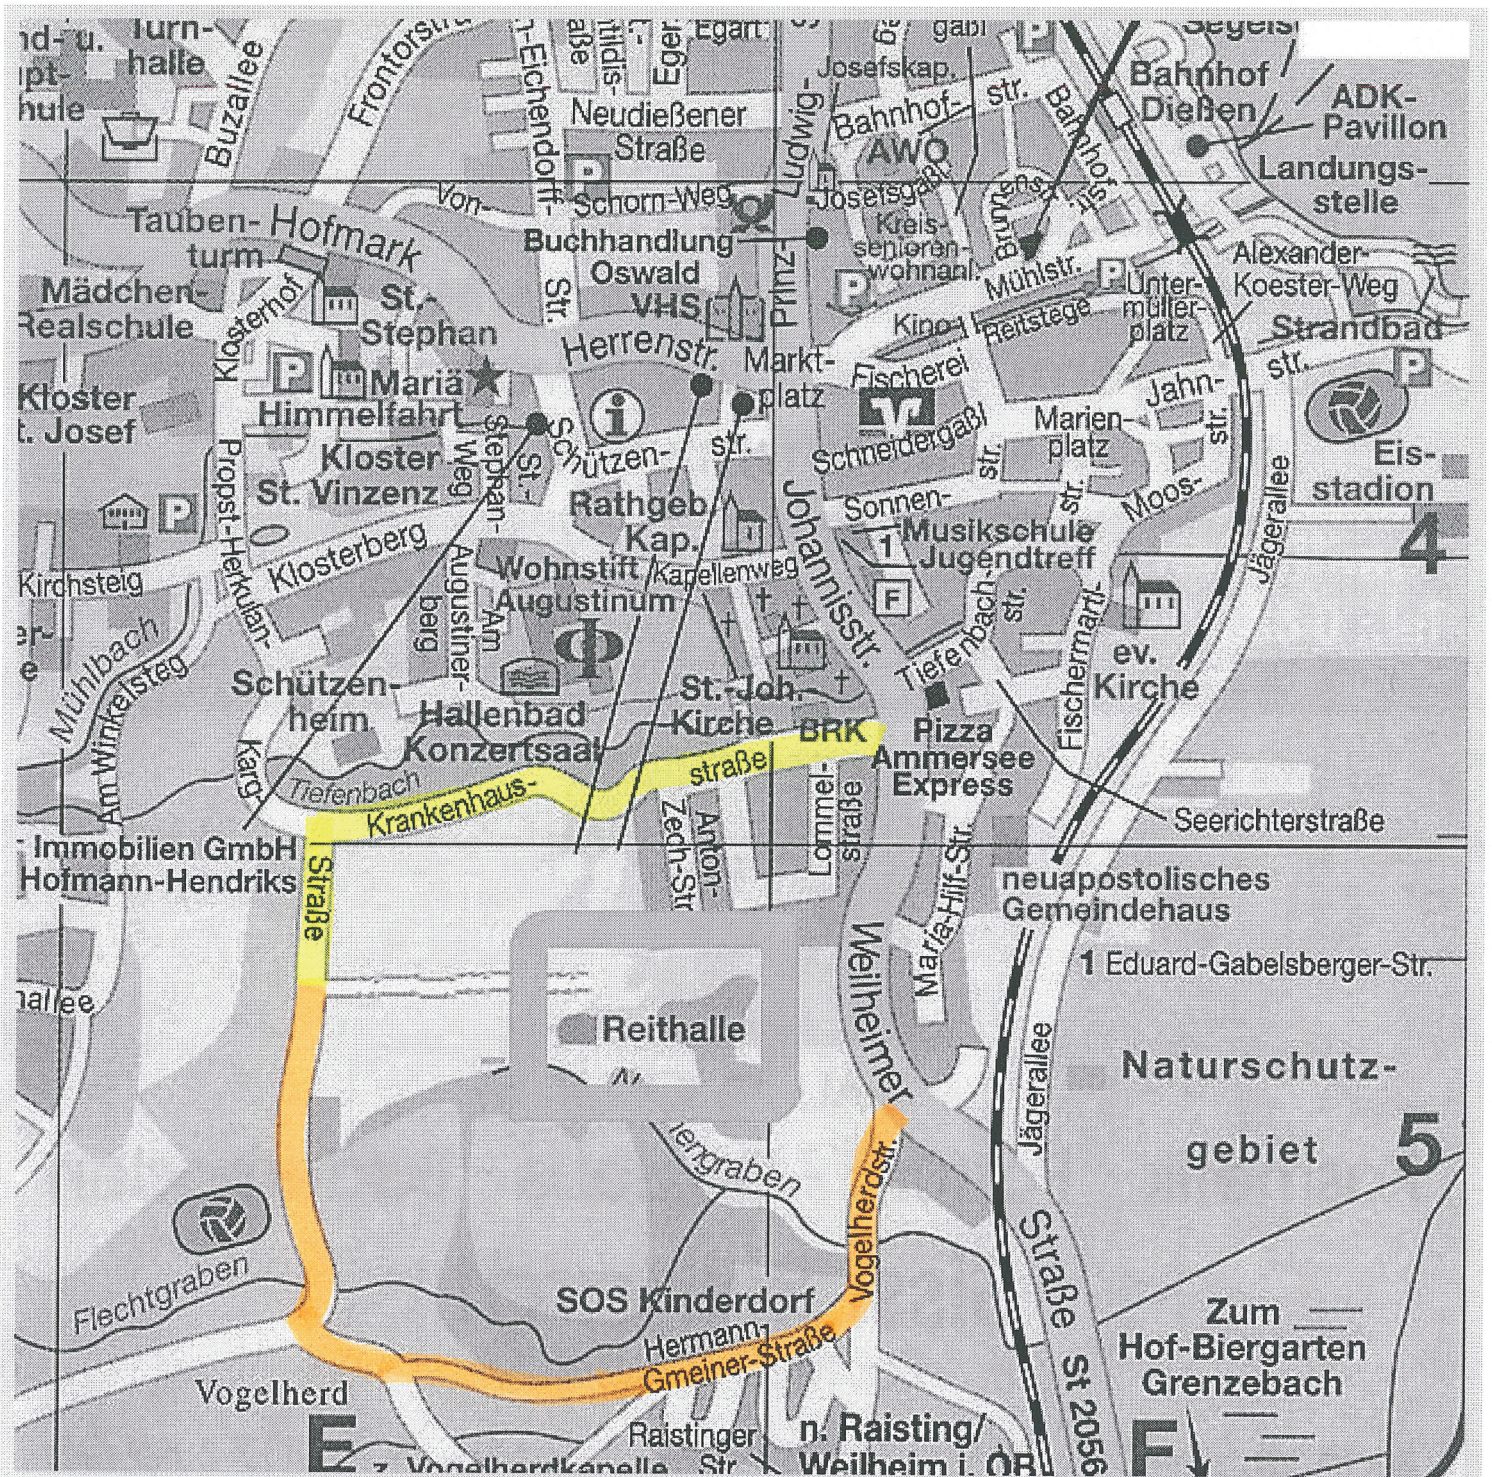

Anfahrt zum Turnier:  über Krankenhausstraße

Abfahrt vom Turnier:  über SOS Kinderdorf (Hermann-Gmeiner-Straße)

Mit freundlicher Genehmigung der GVG, Geographische Verlagsgesellschaft mbH,
Holbeinstr. 2, 81679 München, Lizenz-Nr.: 75.911/08