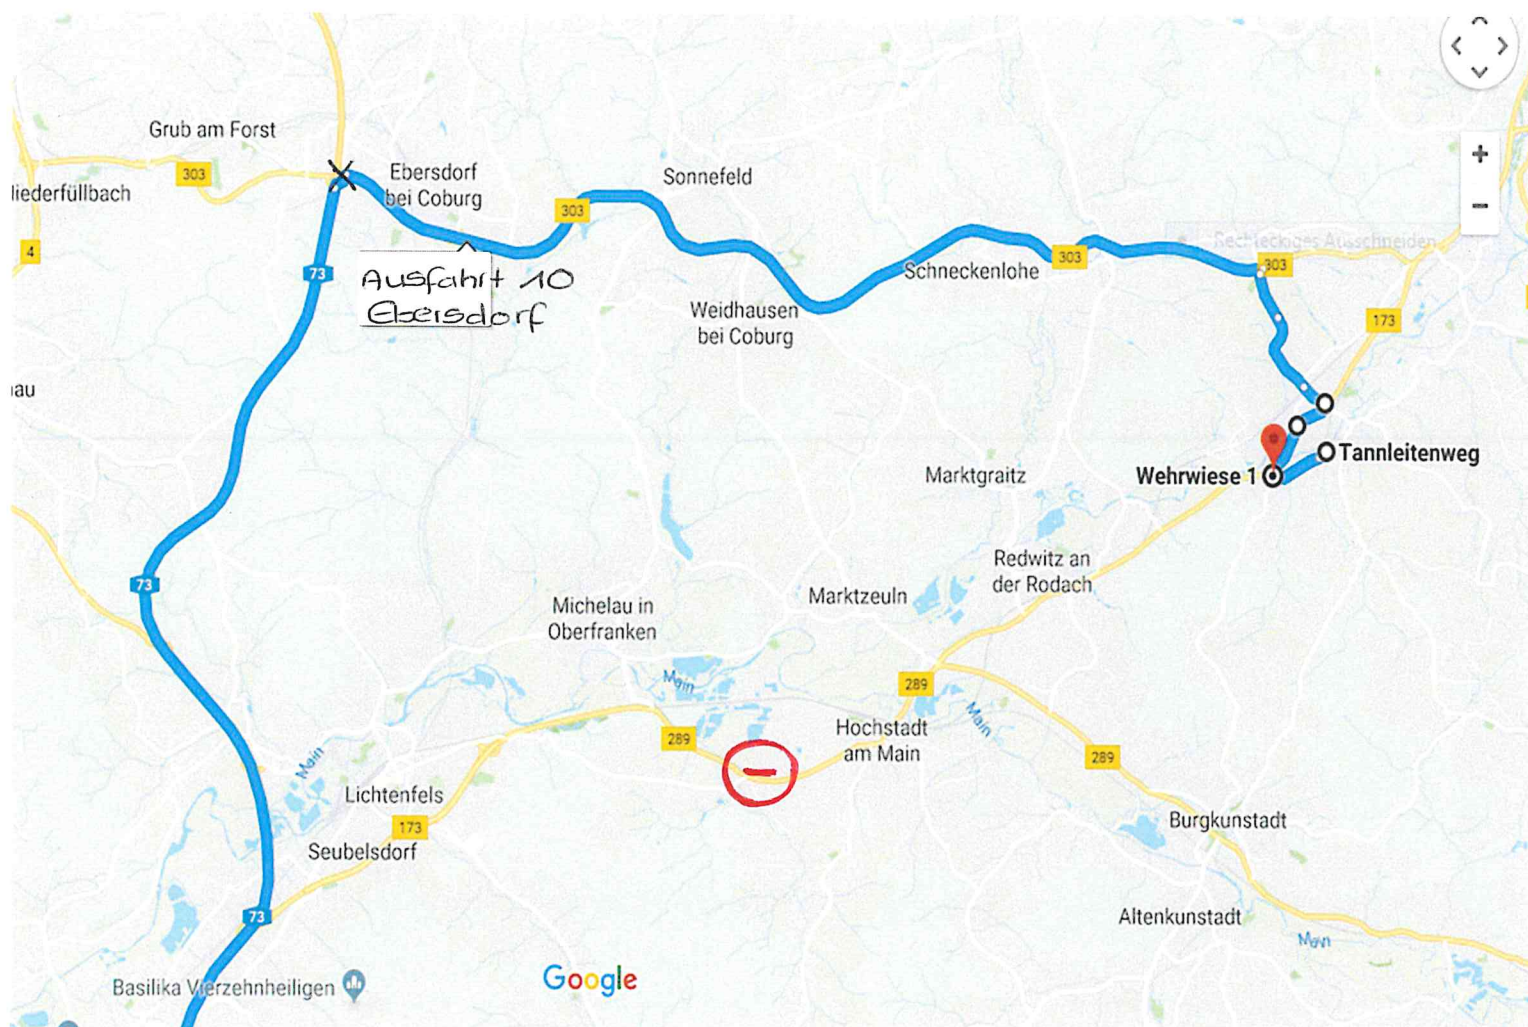

Geänderte Anfahrt aus Süden von der A 73 kommend :

Aufgrund einer Vollsperrung bitte folgende Routenänderung beachten:

- Von der A 73 aus Süden kommend, nicht die Ausfahrt 13 Lichtenfels Richtung Kronach abfahren, sondern weiter bis zur Abfahrt 10 Ebersdorf bei Coburg
- der B 303 folgen bis zur Abfahrt Schmözl/Küps
- anschließend gleich links abbiegen Richtung Küps
- an der Ampel in der Ortsmitte Küps rechts abbiegen Richtung Lichtenfels
- nach dem Ortsausgang Küps die nächste Straße scharf links abbiegen in die Straße „Wehrwiese“
- danach der Beschilderung „Reiterhof Tannleite“ folgen

Wir wünschen eine gute Anreise!

RC Küps e.V.