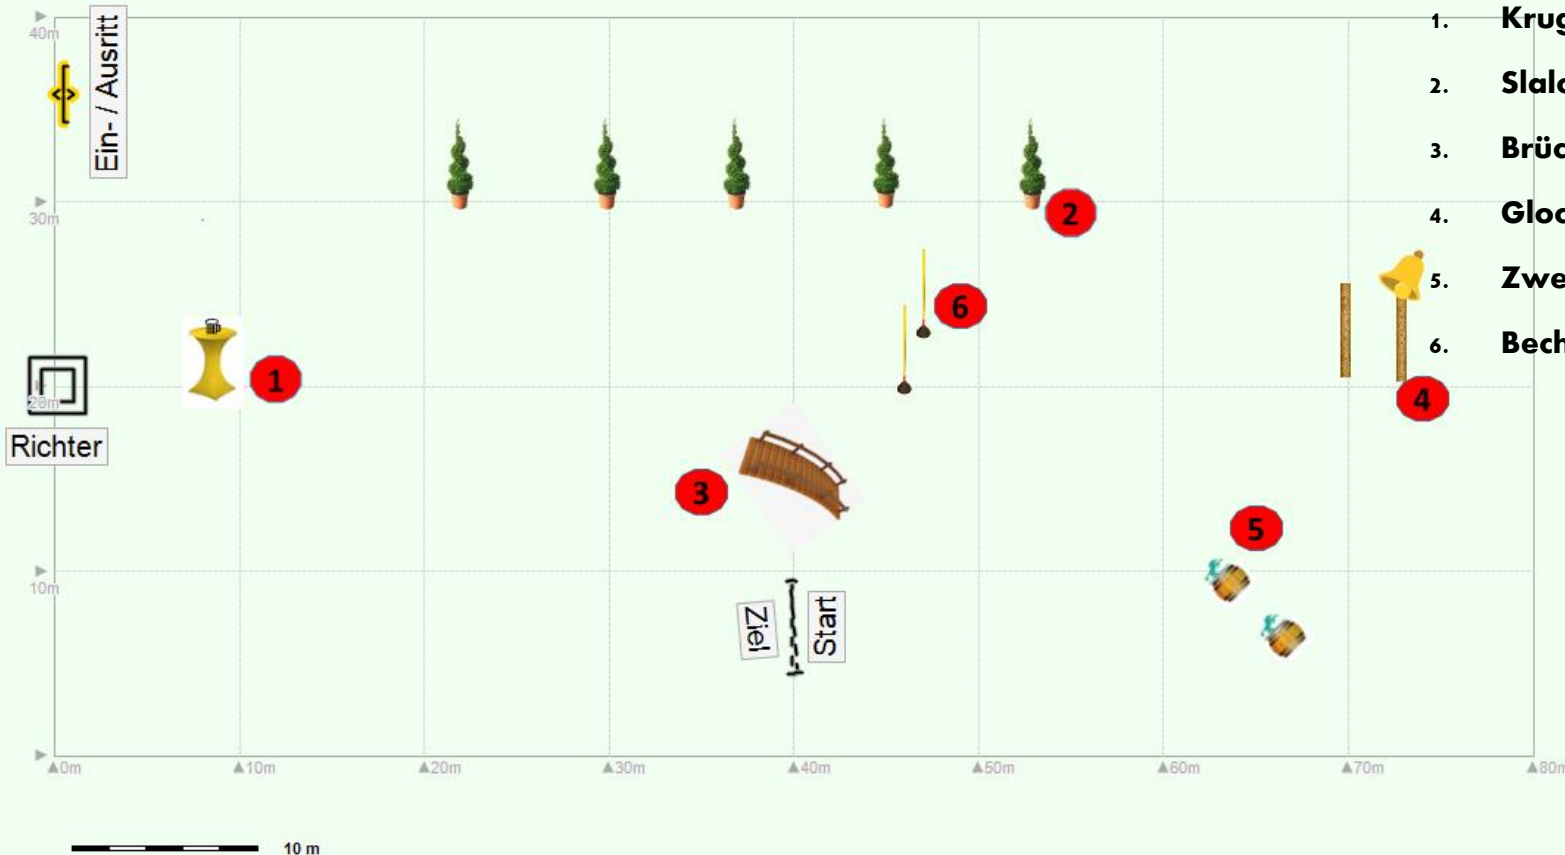

Ländlicher Reit und Fahrverein Bad Aibling

WE Dressurtrail

1. **Krug anheben**
2. **Slalom**
3. **Brücke**
4. **Glockengasse**
5. **Zwei Tonnen**
6. **Becher umsetzen**

12.7.2019

Änderung sind vorbehalten. Diese Trailskizze dient zur Anschauung, es gilt nach Reglement der durch den Richter abgenommenen Trail, copyright @Mirjam Wittmann

Ländlicher Reit und Fahrverein Bad Aibling

WA Dressurtrail

1. **Zwei Tonnen**
2. **Tor vorwärts**
3. **Slalom**
4. **Sidepass**
5. **Glockengasse**
6. **Brücke**

12.7.2019

Änderung sind vorbehalten. Diese Trailskizze dient zur Anschauung, es gilt nach Reglement der durch den Richter abgenommenen Trail, copyright @Mirjam Wittmann