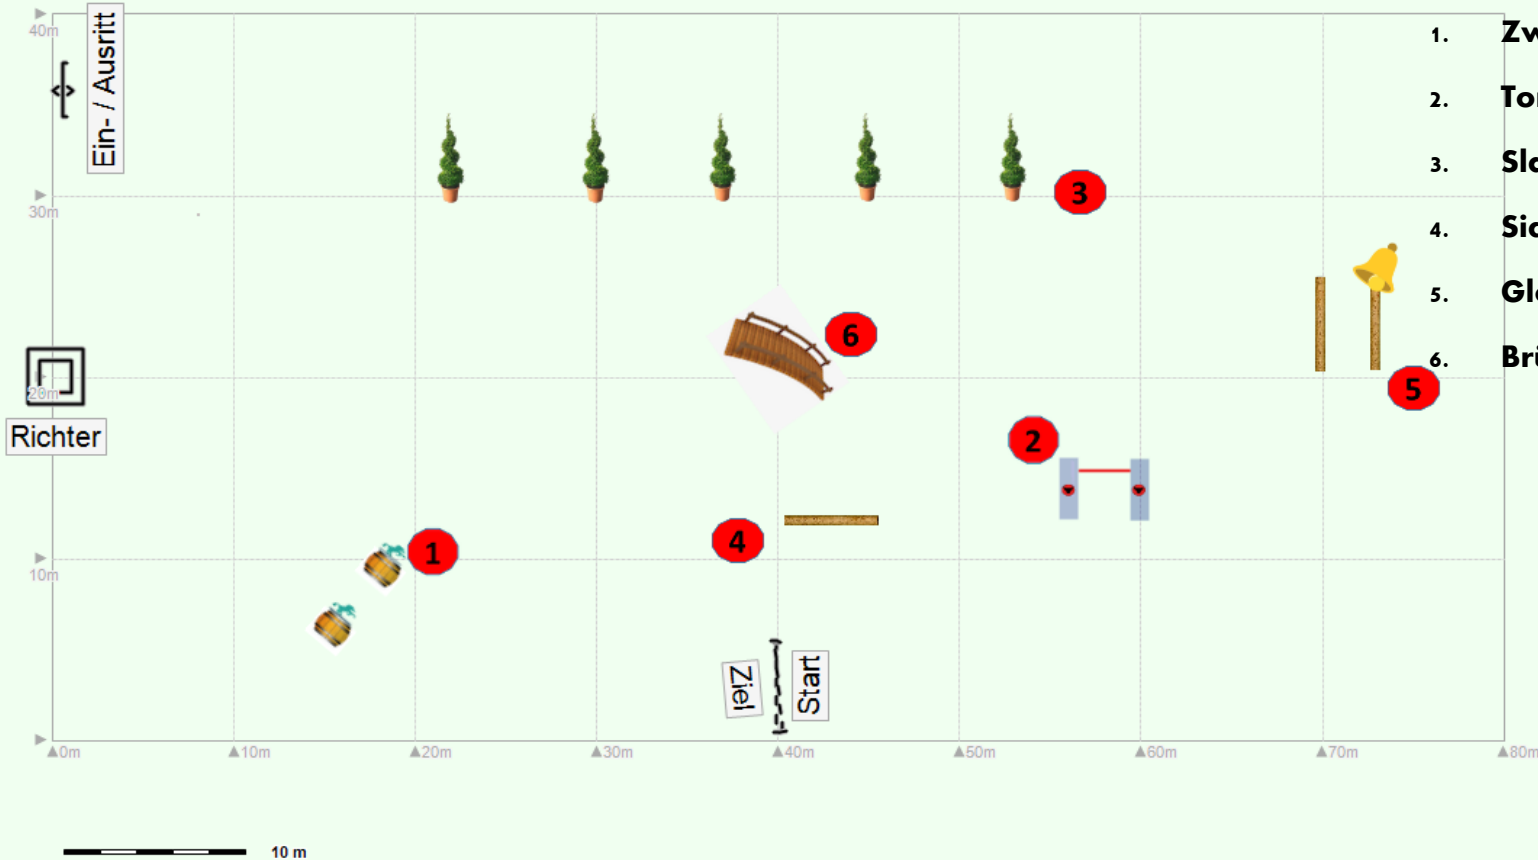

Ländlicher Reit und Fahrverein Bad Aibling

WE Dressurtrail

1. **Krug anheben**
2. **Slalom**
3. **Brücke**
4. **Glockengasse**
5. **Zwei Tonnen**
6. **Becher umsetzen**

12.7.2019

Änderung sind vorbehalten. Diese Trailskizze dient zur Anschauung, es gilt nach Reglement der durch den Richter abgenommenen Trail, copyright @Mirjam Wittmann

Ländlicher Reit und Fahrverein Bad Aibling

WA Dressurtrail

1. **Zwei Tonnen**
2. **Tor vorwärts**
3. **Slalom**
4. **Sidepass**
5. **Glockengasse**
6. **Brücke**

12.7.2019

Änderung sind vorbehalten. Diese Trailskizze dient zur Anschauung, es gilt nach Reglement der durch den Richter abgenommenen Trail, copyright @Mirjam Wittmann