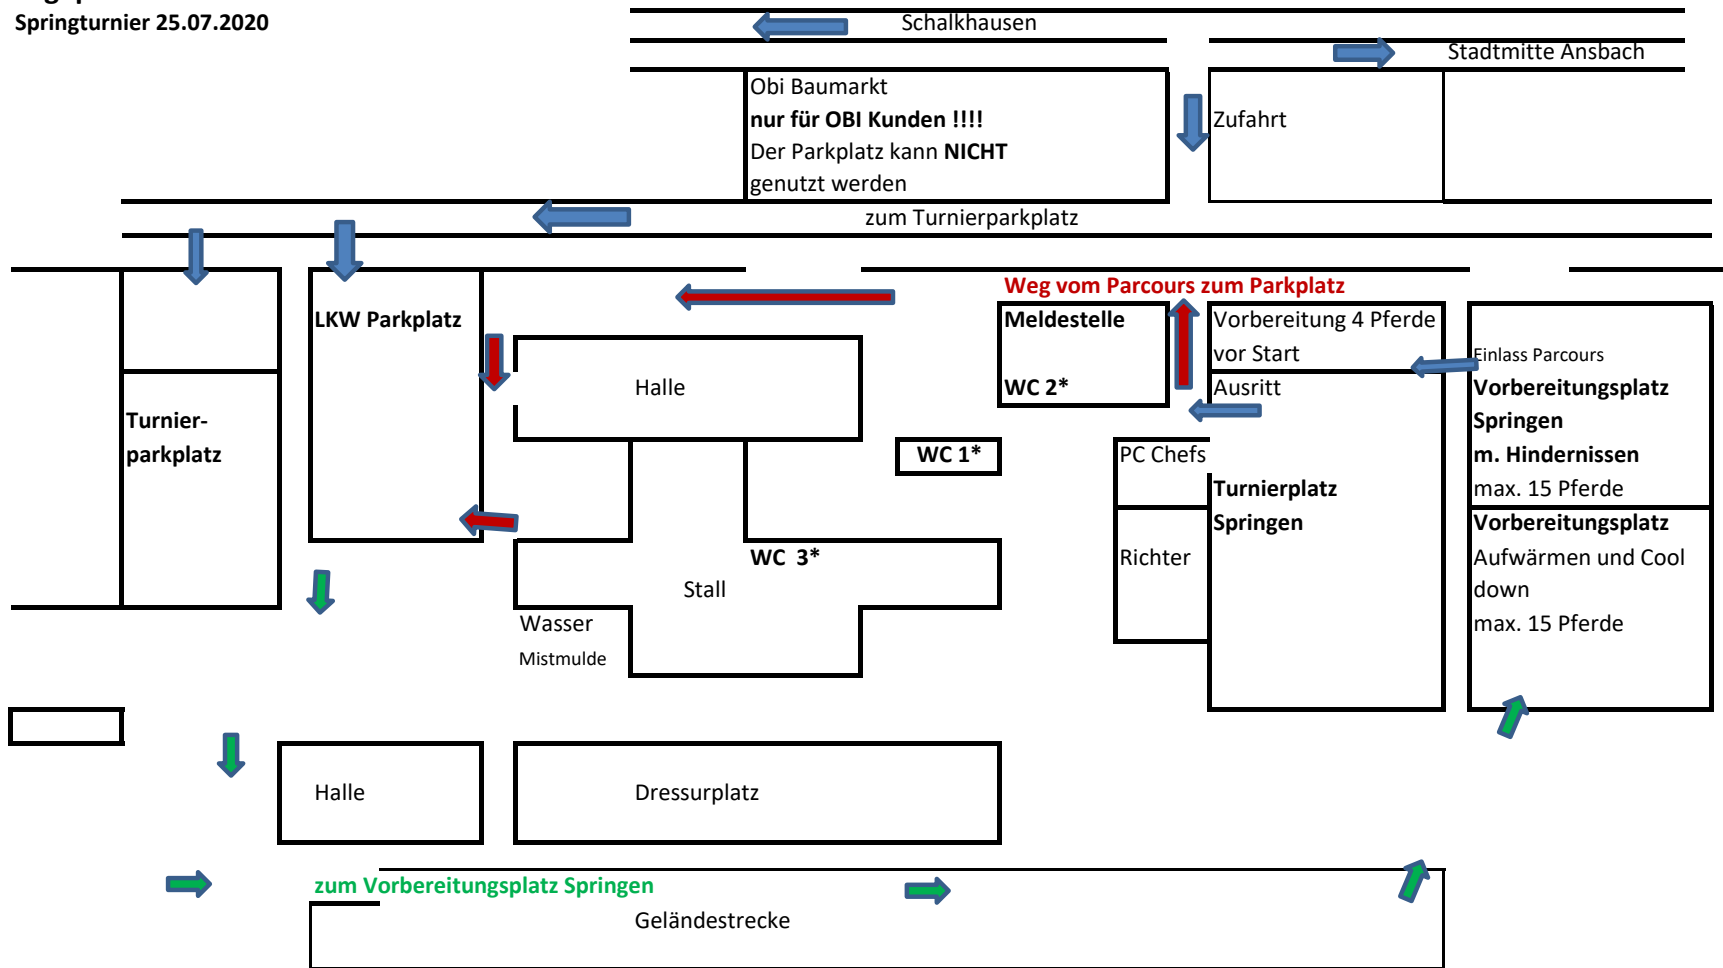

Lageplan Pferdezentrum Franken
 Springturnier 25.07.2020

Anfahrtsbeschreibung:

Aus Richtung Nürnberg über A 6 (Ausfahrt Lichtenau) oder über B 14 - in Ansbach auf B 14 Richtung Würzburg fahren. Links abbiegen Richtung Feuchtwangen/Reiterzentrum und dann Beschilderung folgen. Aus Richtung Würzburg kommend über B 13 an zweiter Ampelkreuzung Richtung Feuchtwangen/Reiterzentrum rechts abbiegen und Beschilderung folgen. **Navi-Adresse:** Am Reiterzentrum 3 , 91522 Ansbach

- * WC 1 Teilnehmer, Begleitpersonen
- * WC 2 Richter, Orga-Team
- * WC 3 Helfer, Personal