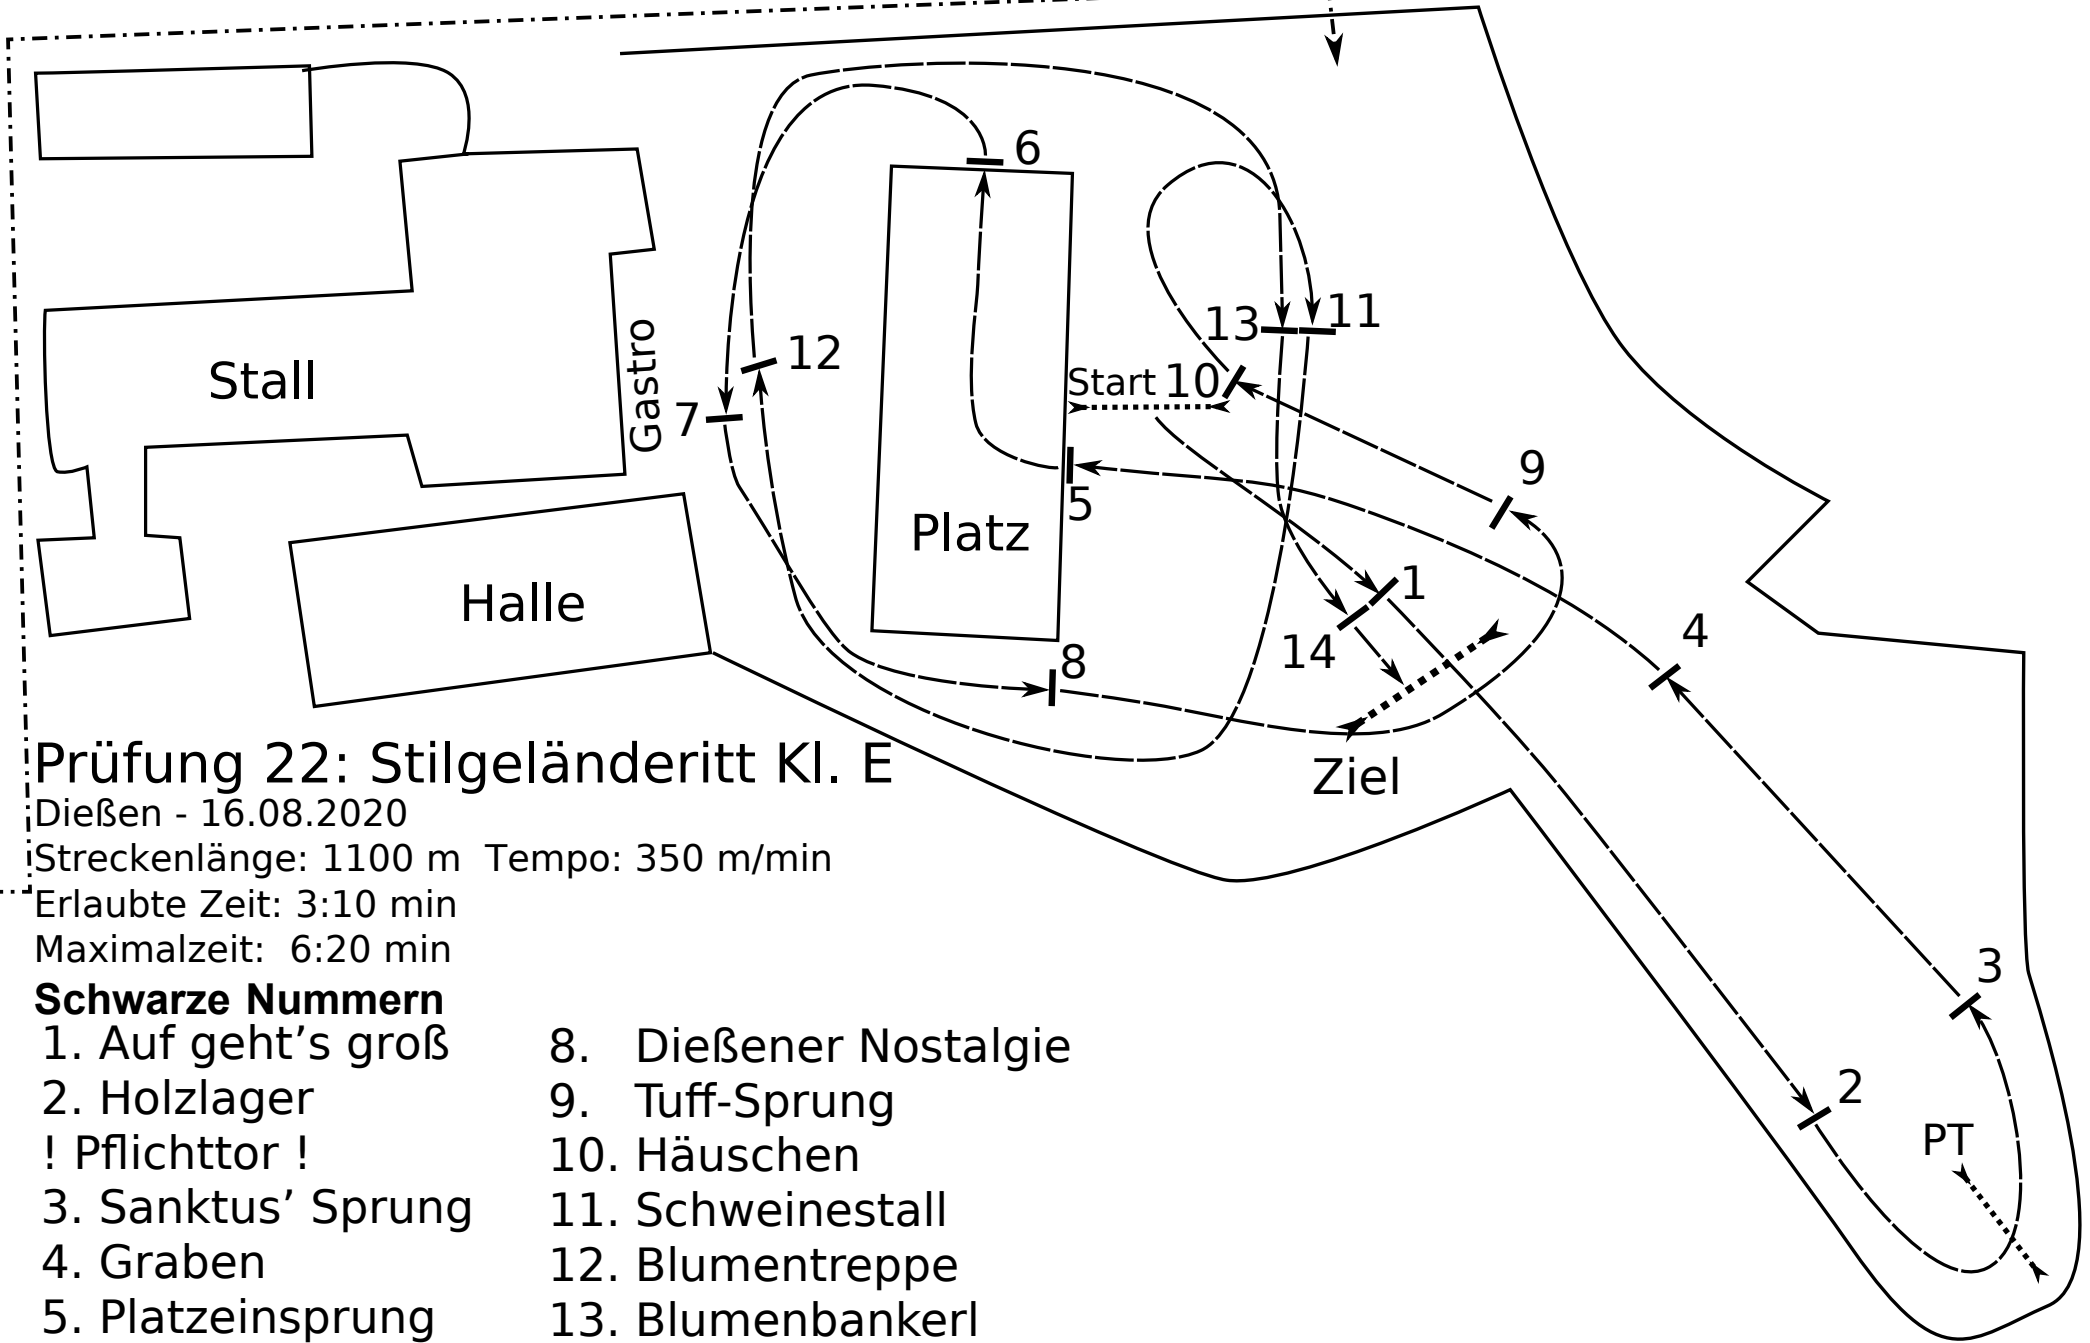

Eingang

Prüfung 22: Stilgeländeritt Kl. E

Dießen - 16.08.2020

Streckenlänge: 1100 m Tempo: 350 m/min

Erlaubte Zeit: 3:10 min

Maximalzeit: 6:20 min

Schwarze Nummern

1. Auf geht's groß

2. Holzlager

! Pflichttor !

3. Sanktus' Sprung

4. Graben

5. Platzeinsprung

6. Platzaussprung

7. Josera-Sprung

8. Dießener Nostalgie

9. Tuff-Sprung

10. Häuschen

11. Schweinestall

12. Blumentreppe

13. Blumenbankerl

14. Bürste

Abreiteplatz