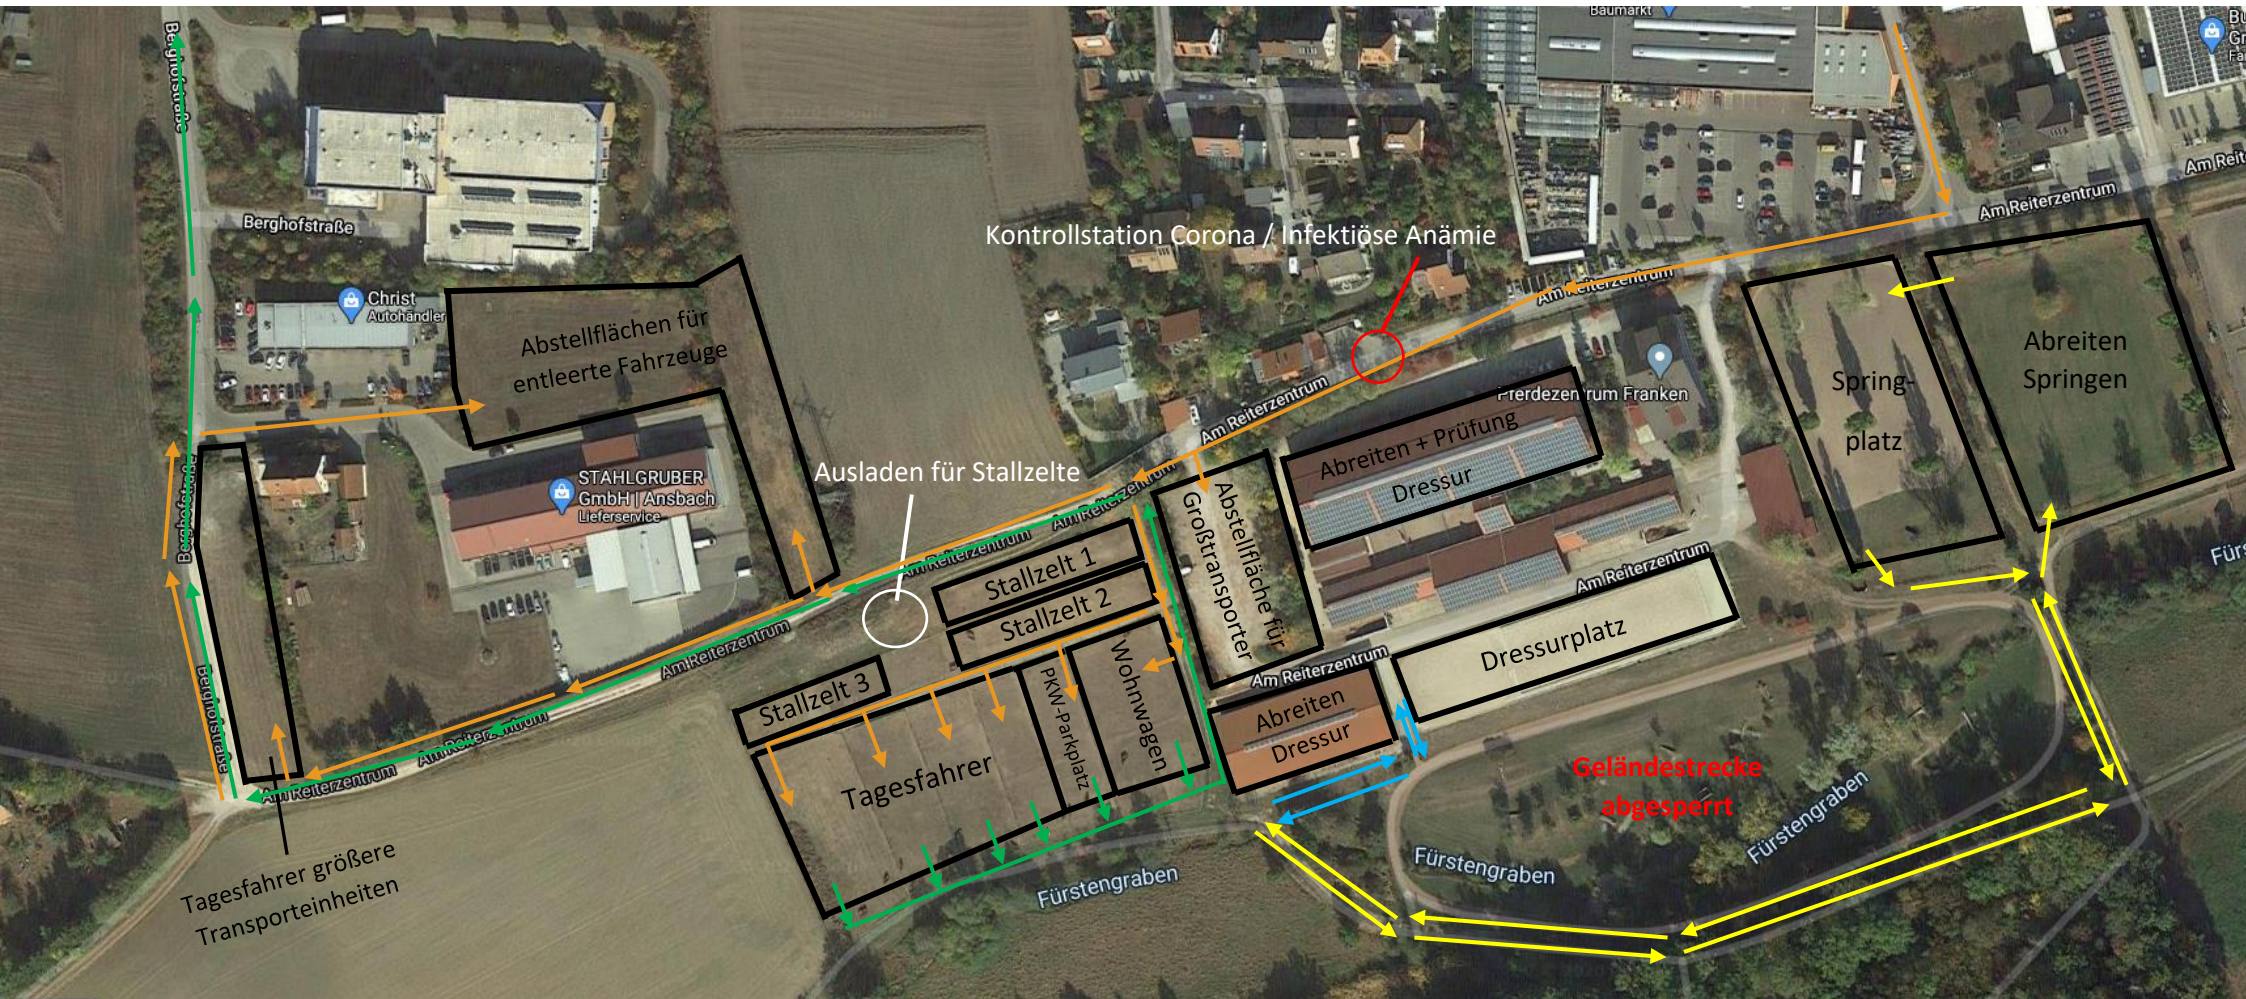

„Fränkische Meisterschaften 2020“

Navi-Adresse:
Am Reiterzentrum 3
91522 Ansbach

- Anfahrt
- Ausfahrt
- Dressurreiter
- Springreiter

Bitte beachten Sie, dass die Fahrzeuge nach dem Ausladen umgehend auf die vorgesehenen Abstellplätze gefahren werden müssen. Danke!